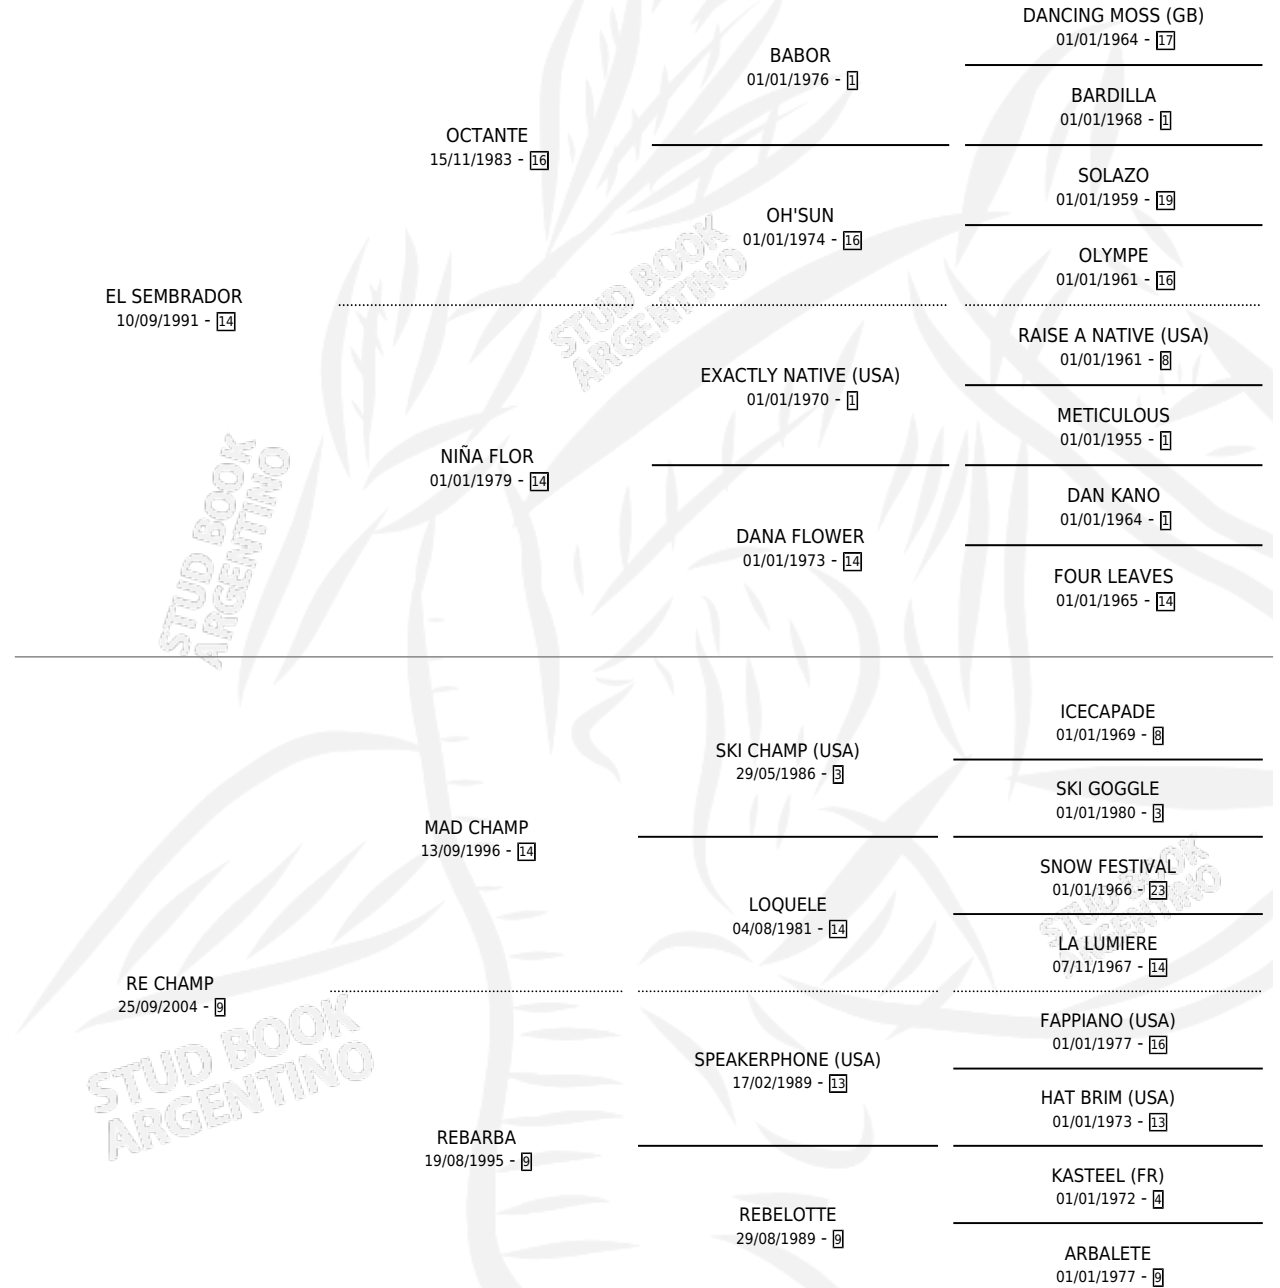

# MILAGROSA CHAMP

por **EL SEMBRADOR** y **RE CHAMP** por **MAD CHAMP**

Argentina · Hembra · Zaino Colorado · SP · 06/11/2009  
Familia 9-g · Volumen 40

## ESTADO

TIPIFICACIÓN SANGUÍNEA	X
TIPIFICACIÓN POR ADN	✓
PASAPORTE	✓
IDENTIFICACIÓN POR MICROCHIP	✓
REPRODUCTOR	✓

**Lugar de nacimiento:** Campo particular

**Criador:** Besso Horacio Jose

## PEDIGREE

S

mientos 0 / Efectividad 0.00%

PADRILLO	PRODUCTO	CRIADOR	1ER SERVICIO	ÚLTIMO SERVICIO
EMPEROR JONES (USA)	∅		09/12/2016	09/12/2016
<b>MILAGROSA CHAMP</b> EMPEROR JONES (USA)	∅		10/09/2015	10/09/2015