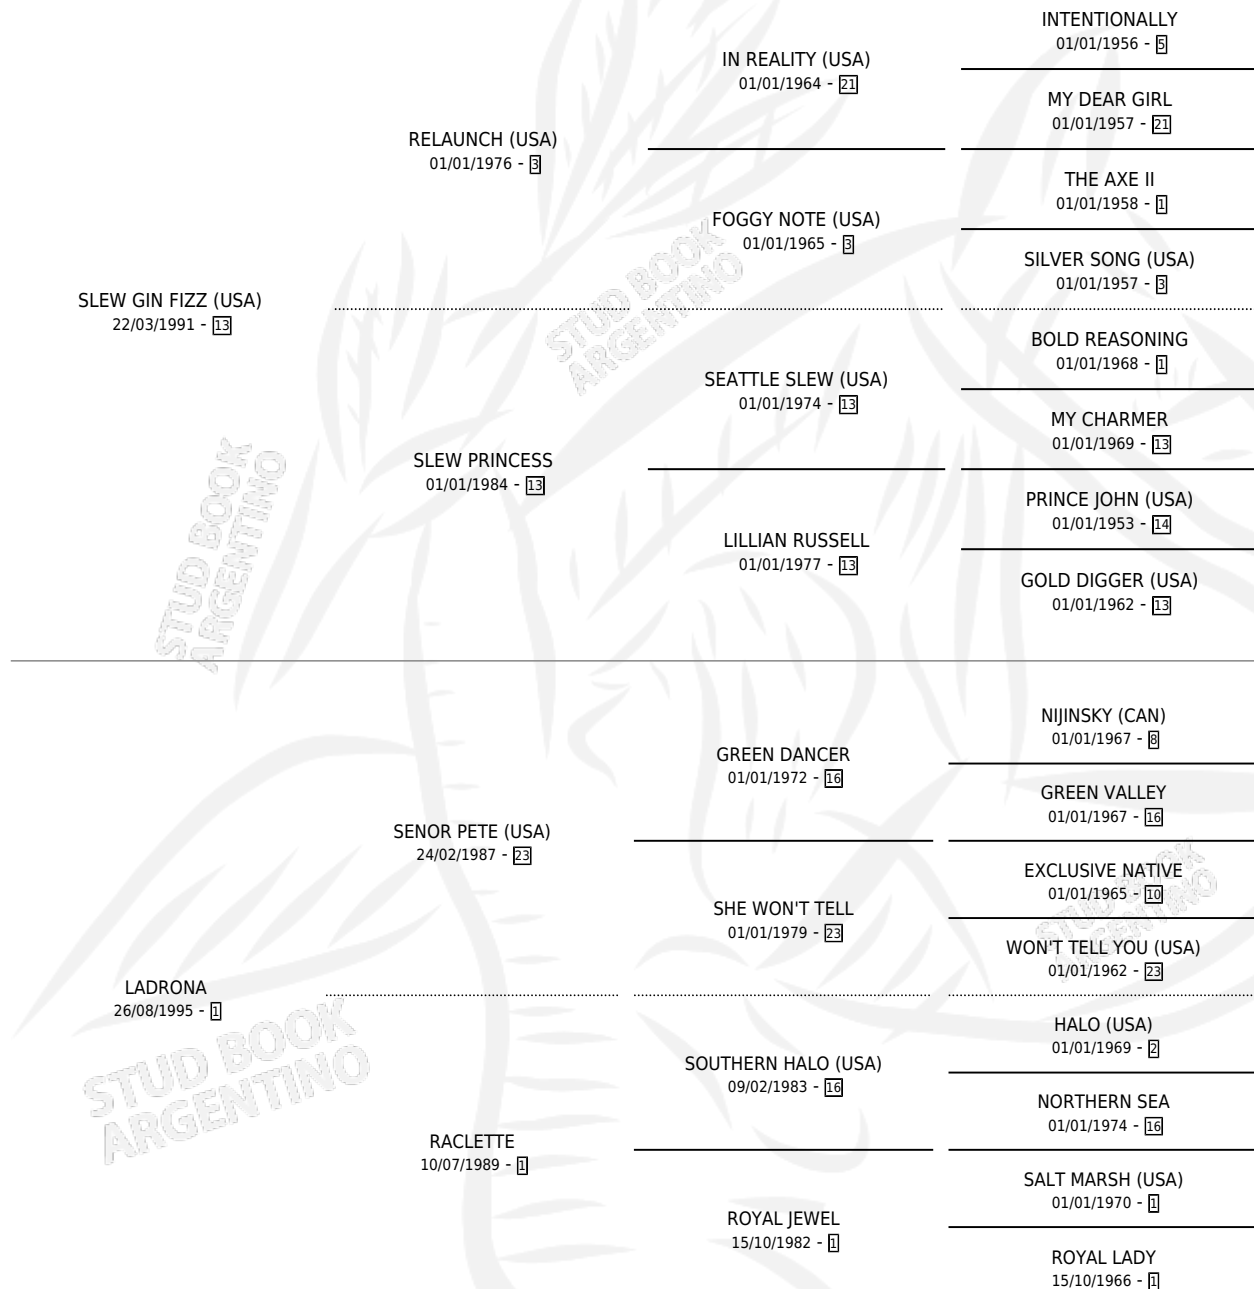

DON CORLEONE

por **SLEW GIN FIZZ (USA)** y **LADRONA** por **SENOR PETE (USA)**

Argentina · Macho · Zaino · SP · 31/07/2010
Familia 1-w · Volumen 40

ESTADO

TIPIFICACIÓN SANGUÍNEA	X
TIPIFICACIÓN POR ADN	✓
PASAPORTE	✓
IDENTIFICACIÓN POR MICROCHIP	✓
REPRODUCTOR	X

Lugar de nacimiento: La Leyenda De Areco
Criador: Viejo Tombo

PEDIGREE