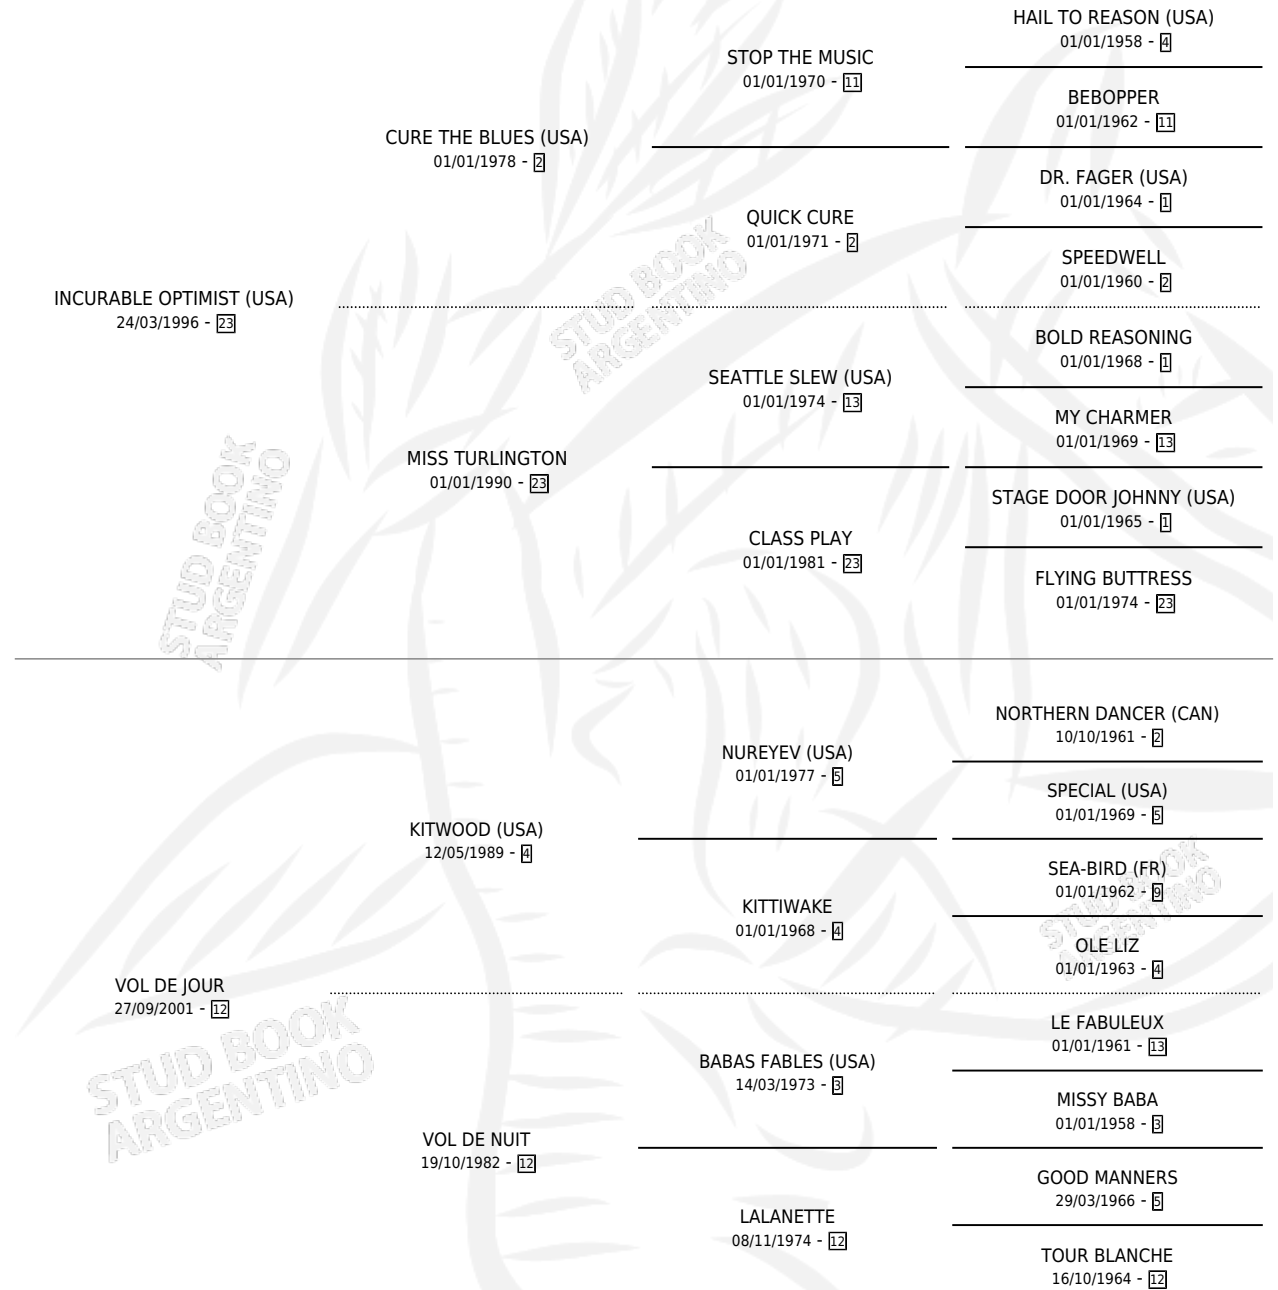

AADALA MORA

por INCURABLE OPTIMIST (USA) y VOL DE JOUR por
KITWOOD (USA)

Argentina · Hembra · Alazan · SP · 01/08/2010
Familia 12-d · Volumen 40

ESTADO

TIPIFICACIÓN SANGUÍNEA	X
TIPIFICACIÓN POR ADN	✓
PASAPORTE	✓
IDENTIFICACIÓN POR MICROCHIP	✓
REPRODUCTOR	✓

Lugar de nacimiento: Los Moros
Criador: Sin dato

PEDIGREE

CAMPAÑA

Solo carreras oficiales de Argentina

POR EDAD

EDAD	CC	1°	2°	3°	4°	5°	NP	CLC	CLG	CLCG1	CLGG1	IMPORTE	GANANCIA / CC
3 AÑOS	1	0	0	0	0	0	1	0	0	0	0	\$0	\$0
TOTALES	1	0	0	0	0	0	1	0	0	0	0	\$0	\$0
%		0.0%	0.0%	0.0%	0.0%	0.0%	100%	0.0%	0.0%	0.0%	0.0%		