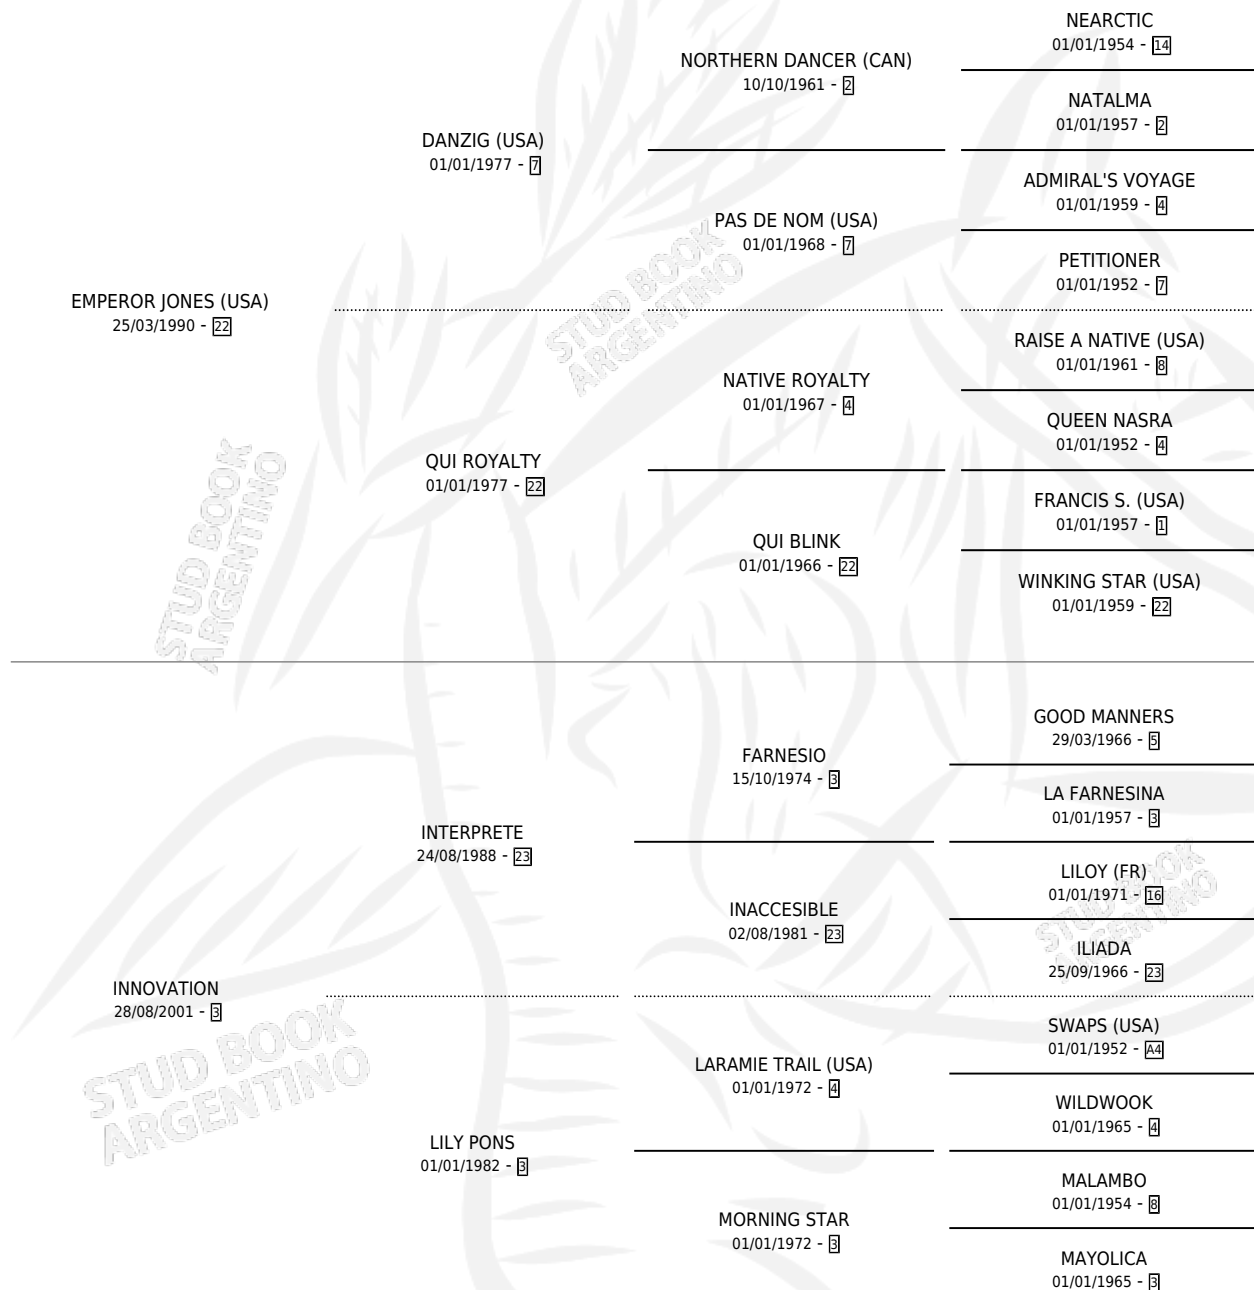

LILY EMPER

por **EMPEROR JONES (USA)** y **INNOVATION** por **INTERPRETE**

Argentina · Hembra · Zaino Colorado · SP · 23/07/2010
Familia 3-d · Volumen 40

ESTADO

TIPIFICACIÓN SANGUÍNEA	X
TIPIFICACIÓN POR ADN	✓
PASAPORTE	✓
IDENTIFICACIÓN POR MICROCHIP	✓
REPRODUCTOR	✓

Lugar de nacimiento: Don Leopoldo

Criador: Don Leopoldo

~

HIJOS

	MACHOS	HEMBRAS
4 NACIERON	2	2
SIN ACTUACIONES		

PEDIGREE

CAMPAÑA

Solo carreras oficiales de Argentina

Ganadora de 2 carreras en La Plata - \$165,200, a los 2 y 3 años.

POR DISTANCIA

HIPODROMO	CC	1°	2°	3°	4°	5°	NP	CLC	CLG	CLCG1	CLGG1	IMPORTE
LA PLATA	8	2	3	0	0	0	3	0	0	0	0	\$156,400
1100 MTS	4	0	2	0	0	0	2	0	0	0	0	\$33,600
1000 MTS	4	2	1	0	0	0	1	0	0	0	0	\$122,800
SAN ISIDRO	1	0	0	1	0	0	0	0	0	0	0	\$8,800
1000 MTS	1	0	0	1	0	0	0	0	0	0	0	\$8,800