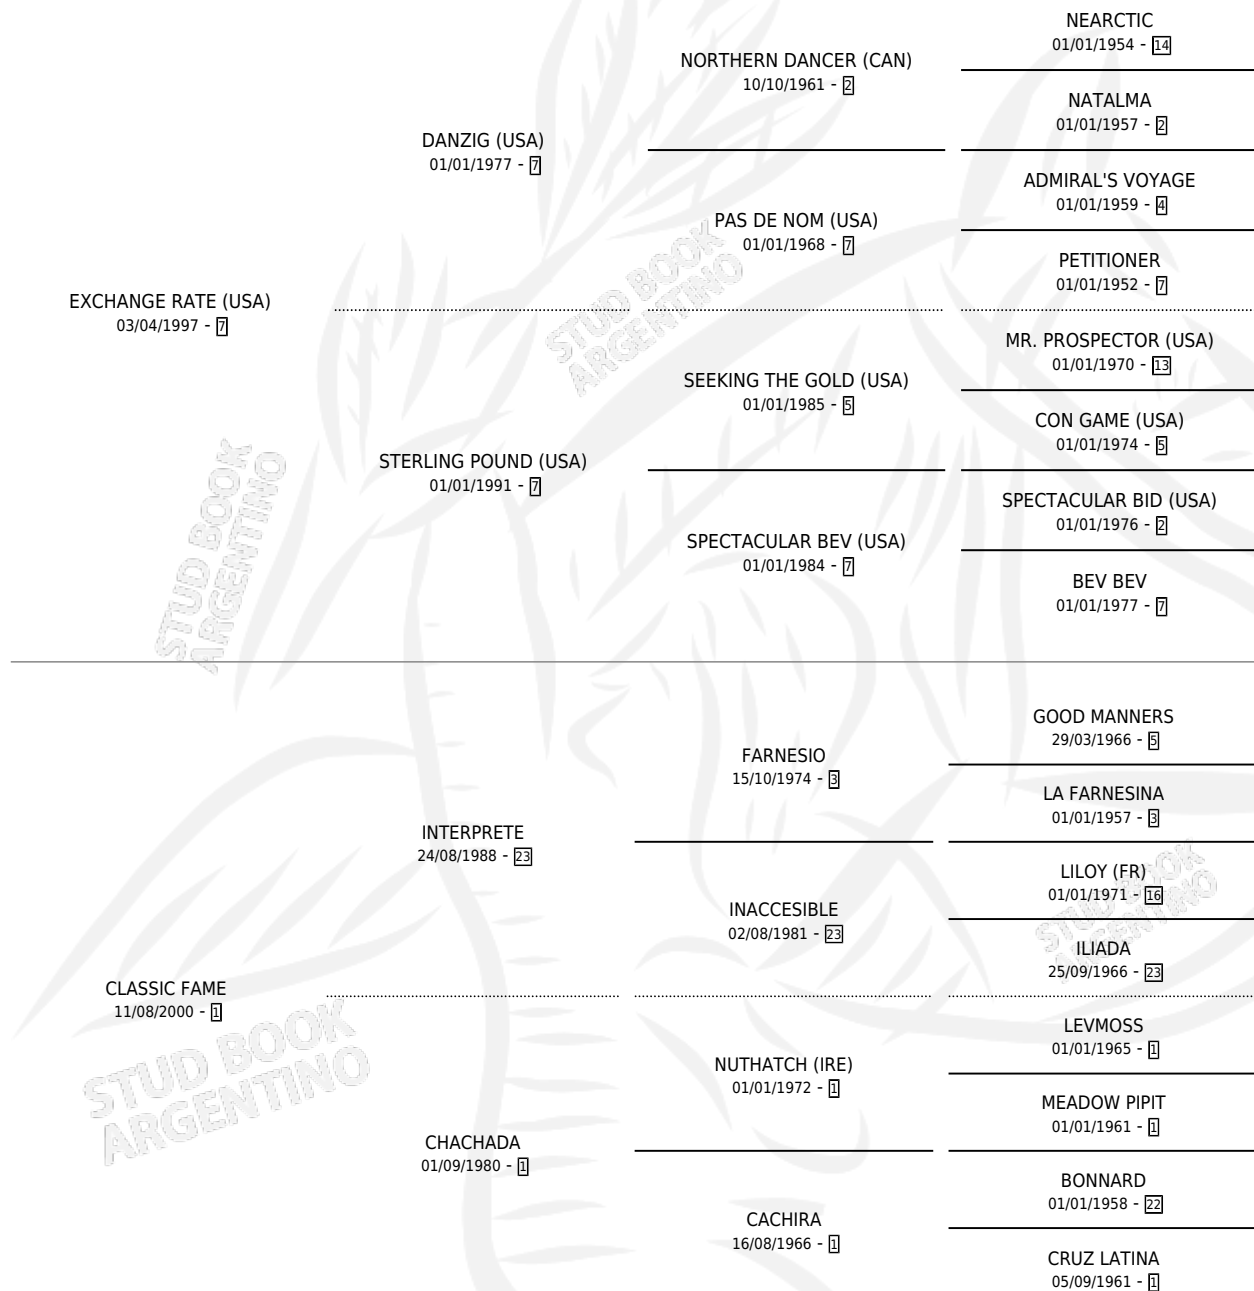

Lugar de nacimiento: La Leyenda De Areco

Criador: Sin dato

~

HIJOS

	MACHOS	HEMBRAS
1 NACIERON	0	1
SIN ACTUACIONES		

PEDIGREE

CAMPAÑA

Solo carreras oficiales de Argentina

Ganadora de 2 carreras en San Isidro - \$272,918, a los 3 y 5 años.

POR DISTANCIA

HIPODROMO	CC	1°	2°	3°	4°	5°	NP	CLC	CLG	CLCG1	CLGG1	IMPORTE
SAN ISIDRO	17	2	2	3	1	3	6	0	0	0	0	\$170,588
1600 MTS	6	0	1	1	1	0	3	0	0	0	0	\$39,080
1400 MTS	7	1	1	1	0	1	3	0	0	0	0	\$72,868
1200 MTS	2	0	0	0	0	2	0	0	0	0	0	\$7,040
1300 MTS	1	0	0	1	0	0	0	0	0	0	0	\$9,600
1100 MTS	1	1	0	0	0	0	0	0	0	0	0	\$42,000
AZUL	2	0	0	0	0	0	2	0	0	0	0	\$0
1400 MTS	1	0	0	0	0	0	1	0	0	0	0	\$0
1200 MTS	1	0	0	0	0	0	1	0	0	0	0	\$0
LA PLATA	14	0	3	1	3	3	4	0	0	0	0	\$94,930
1400 MTS	10	0	1	1	3	2	3	0	0	0	0	\$51,510
1500 MTS	2	0	1	0	0	0	1	0	0	0	0	\$18,870
1600 MTS	1	0	1	0	0	0	0	0	0	0	0	\$19,350
1100 MTS	1	0	0	0	0	1	0	0	0	0	0	\$5,200
PALERMO	2	0	0	1	0	0	1	0	0	0	0	\$7,400
1200 MTS	1	0	0	1	0	0	0	0	0	0	0	\$7,400
1400 MTS	1	0	0	0	0	0	1	0	0	0	0	\$0