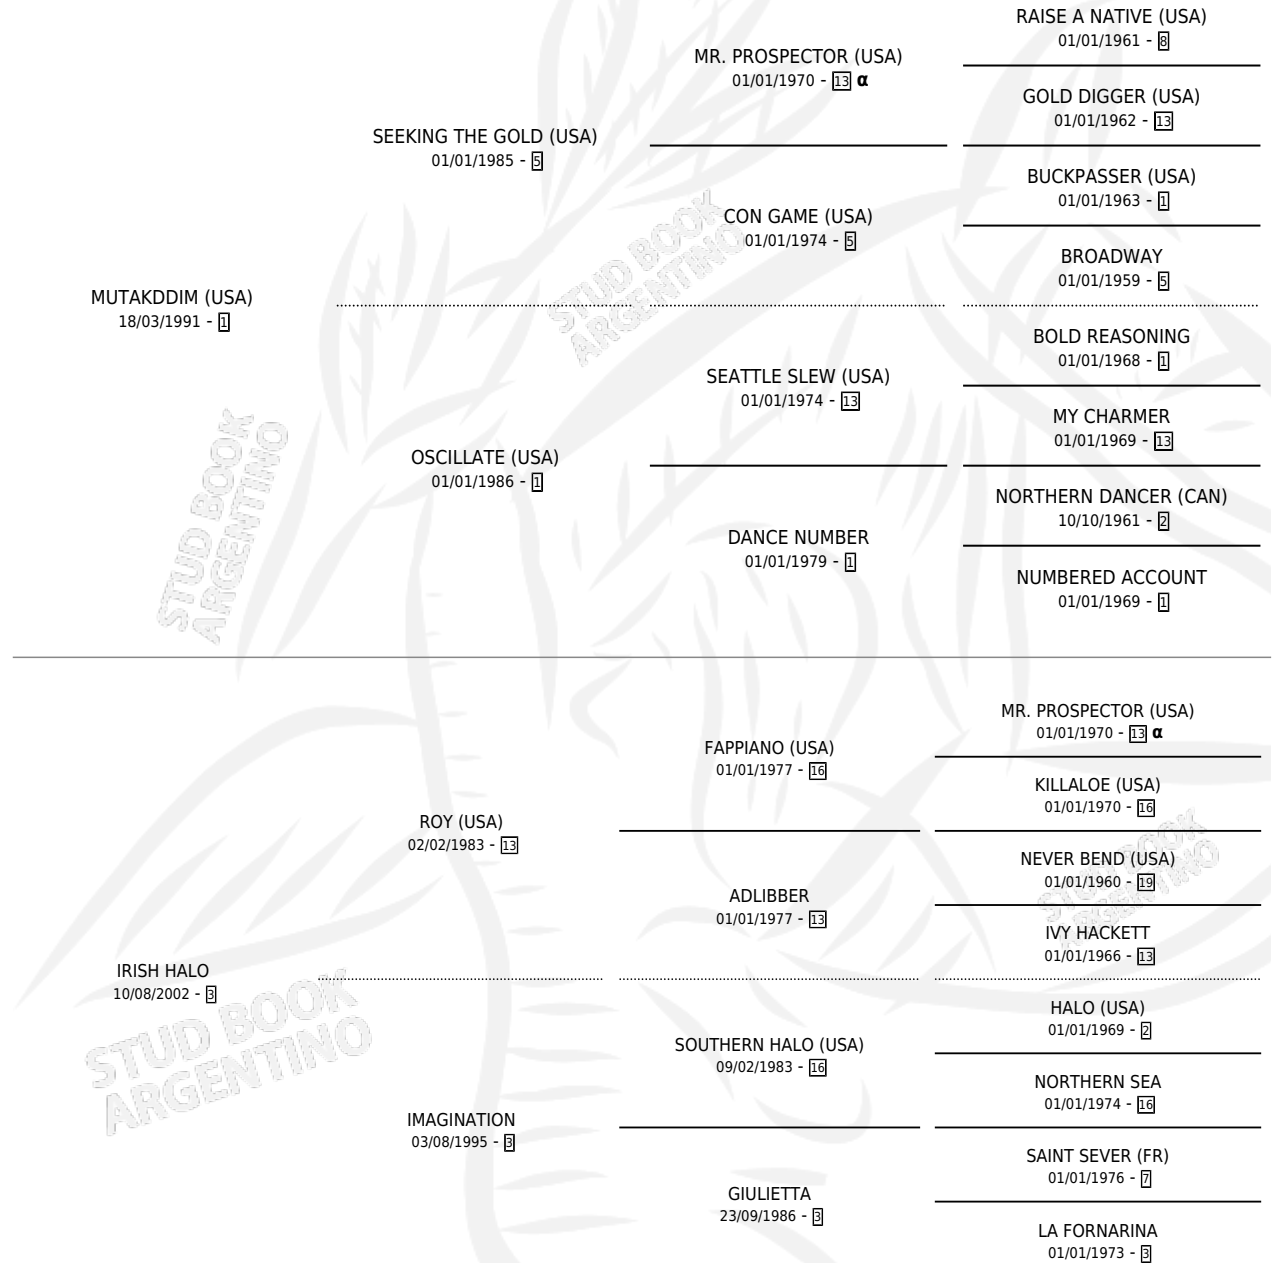

IRLANDES CRIOLLO

por **MUTAKDDIM (USA)** y **IRISH HALO** por **ROY (USA)**

Argentina · Macho · Alazan · SP · 29/07/2010
Familia 3-b · Volumen 40

ESTADO

TIPIFICACIÓN SANGUÍNEA	X
TIPIFICACIÓN POR ADN	✓
PASAPORTE	✓
IDENTIFICACIÓN POR MICROCHIP	✓
REPRODUCTOR	X

Lugar de nacimiento: Masama

Criador: Schonholz Silvia Alejandra y Haras La Quebrada S.A.

PEDIGREE

INBREEDING : α

CAMPAÑA

Solo carreras oficiales de Argentina

POR EDAD

EDAD	CC	1°	2°	3°	4°	5°	NP	CLC	CLG	CLCG1	CLGG1	IMPORTE	GANANCIA / CC
2 AÑOS	4	1	1	0	0	0	2	2	0	2	0	\$119,320	\$29,830
3 AÑOS	12	0	1	3	1	2	5	2	0	0	0	\$76,600	\$6,383
4 AÑOS	9	1	0	1	3	1	3	0	0	0	0	\$88,110	\$9,790
5 AÑOS	6	1	1	0	0	1	3	0	0	0	0	\$69,210	\$11,535
TOTALES	31	3	3	4	4	4	13	4	0	2	0	\$353,240	\$11,395
%		9.7%	9.7%	12.9%	12.9%	12.9%	41.9%	12.9%	0.0%	50.0%	0.0%		

Ganador de 3 carreras en Palermo y La Plata - \$353,240, a los 2,4 y 5 años.

POR DISTANCIA

HIPODROMO	CC	1°	2°	3°	4°	5°	NP	CLC	CLG	CLCG1	CLGG1	IMPORTE
PALERMO	21	2	3	3	3	3	7	1	0	1	0	\$273,320
1000 MTS	5	1	1	0	1	1	1	0	0	0	0	\$76,000
1200 MTS	8	0	1	2	1	2	2	0	0	0	0	\$56,720
1100 MTS	1	0	0	0	0	0	1	0	0	0	0	\$0
1400 MTS	6	1	1	1	1	0	2	0	0	0	0	\$140,600
1500 MTS	1	0	0	0	0	0	1	1	0	1	0	\$0
LA PLATA	9	1	0	1	1	1	5	2	0	0	0	\$79,920
1400 MTS	2	0	0	0	0	0	2	0	0	0	0	\$2,720
1000 MTS	2	0	0	0	0	1	1	0	0	0	0	\$4,160
1100 MTS	3	1	0	1	1	0	0	0	0	0	0	\$69,040
1600 MTS	2	0	0	0	0	0	2	2	0	0	0	\$4,000
SAN ISIDRO	1	0	0	0	0	0	1	1	0	1	0	\$0
1600 MTS	1	0	0	0	0	0	1	1	0	1	0	\$0