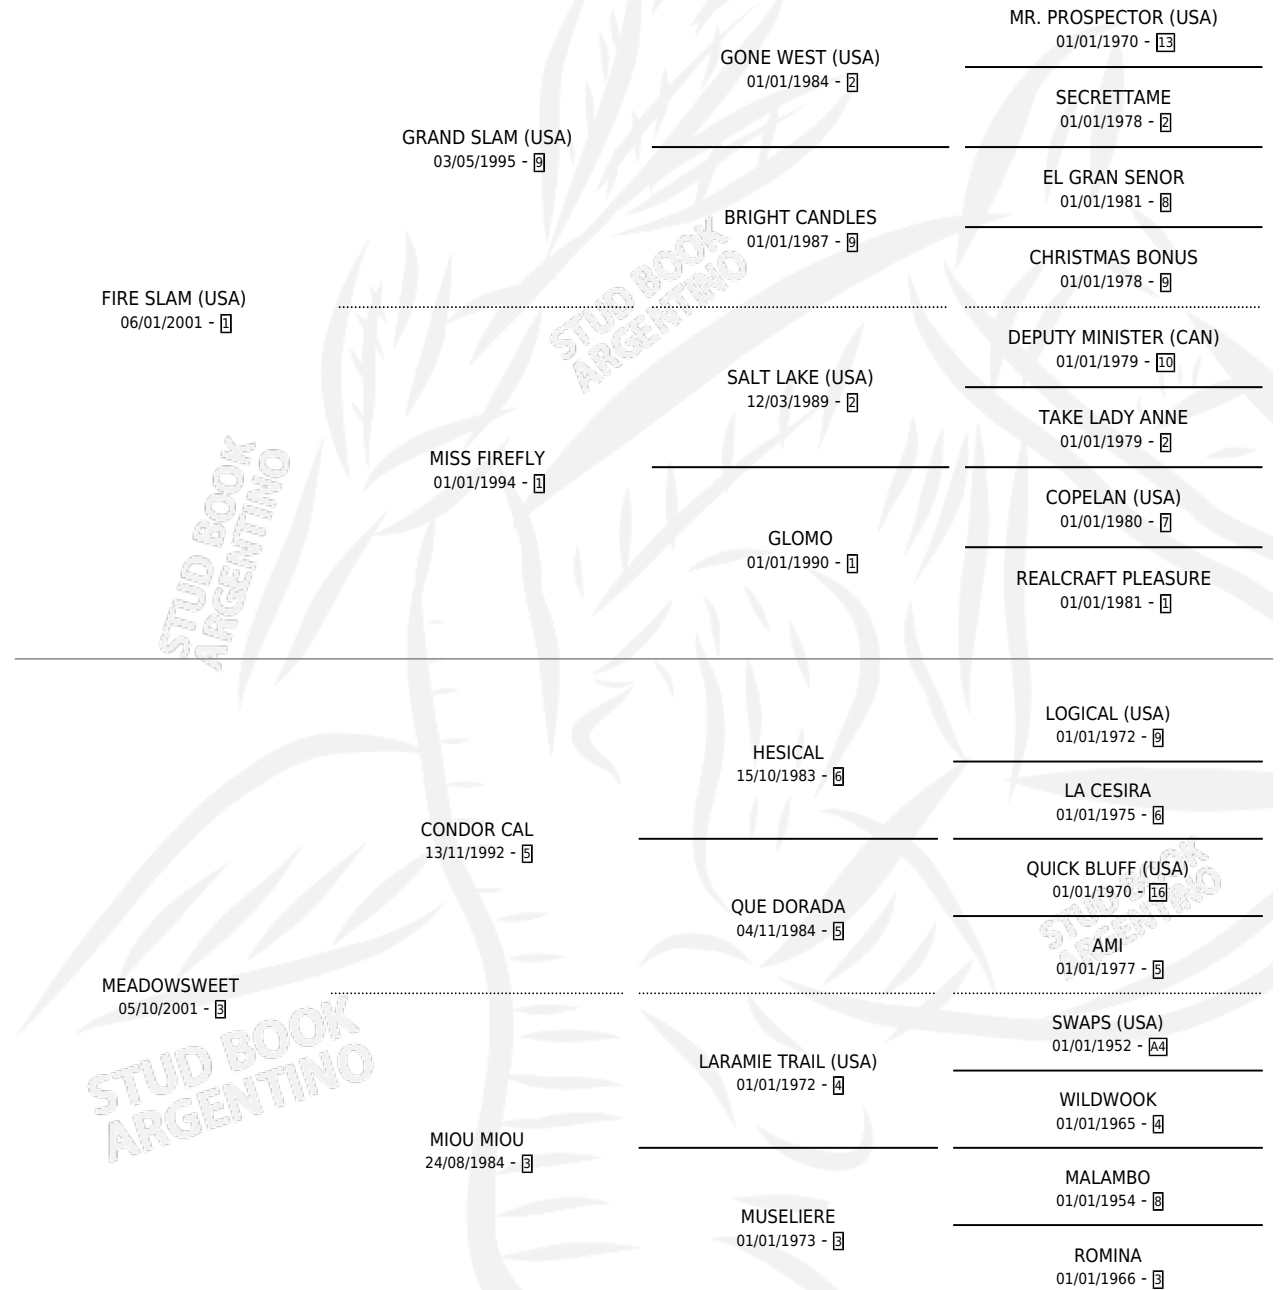

MEADOW MOON

por FIRE SLAM (USA) y MEADOWSWEET por CONDOR CAL

Argentina · Hembra · Zaino · SP · 24/07/2010
Familia 3-n · Volumen 40

ESTADO

TIPIFICACIÓN SANGUÍNEA	X
TIPIFICACIÓN POR ADN	✓
PASAPORTE	✓
IDENTIFICACIÓN POR MICROCHIP	✓
REPRODUCTOR	✓

Lugar de nacimiento: Cumeneyen
Criador: Cumeneyen

PEDIGREE