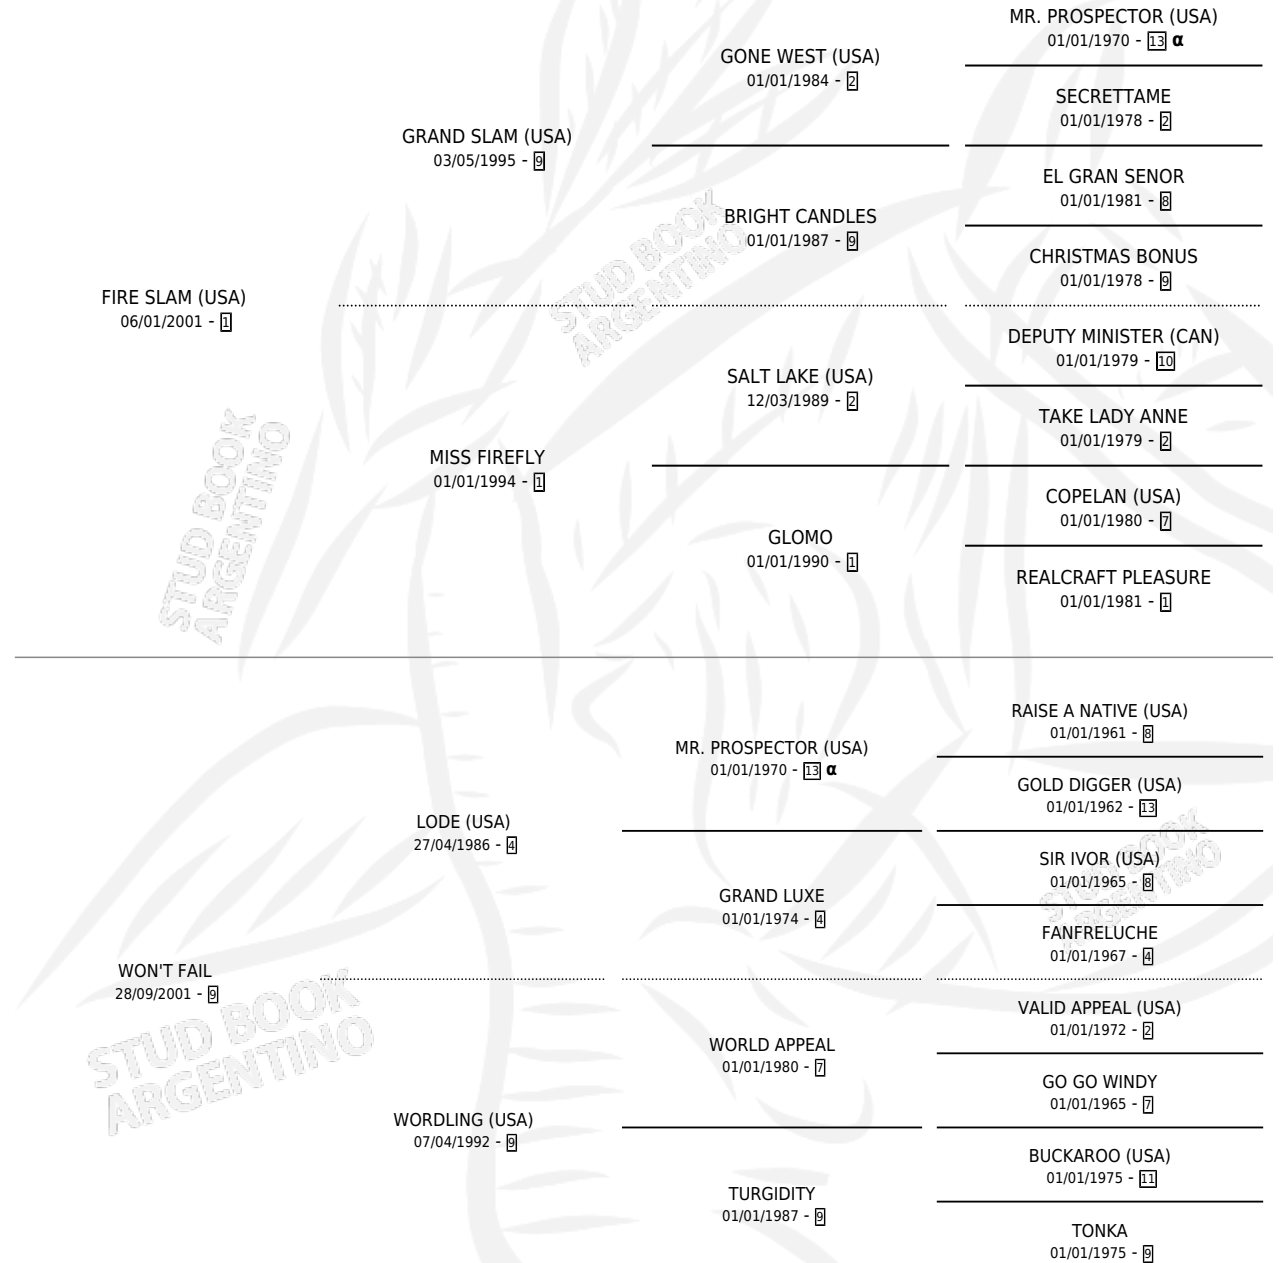

## ESTADO

TIPIFICACIÓN SANGUÍNEA	X
TIPIFICACIÓN POR ADN	✓
PASAPORTE	✓
IDENTIFICACIÓN POR MICROCHIP	✓
REPRODUCTOR	X

**Lugar de nacimiento:** Cumeneyen

**Criador:** Cumeneyen

## PEDIGREE

INBREEDING : α