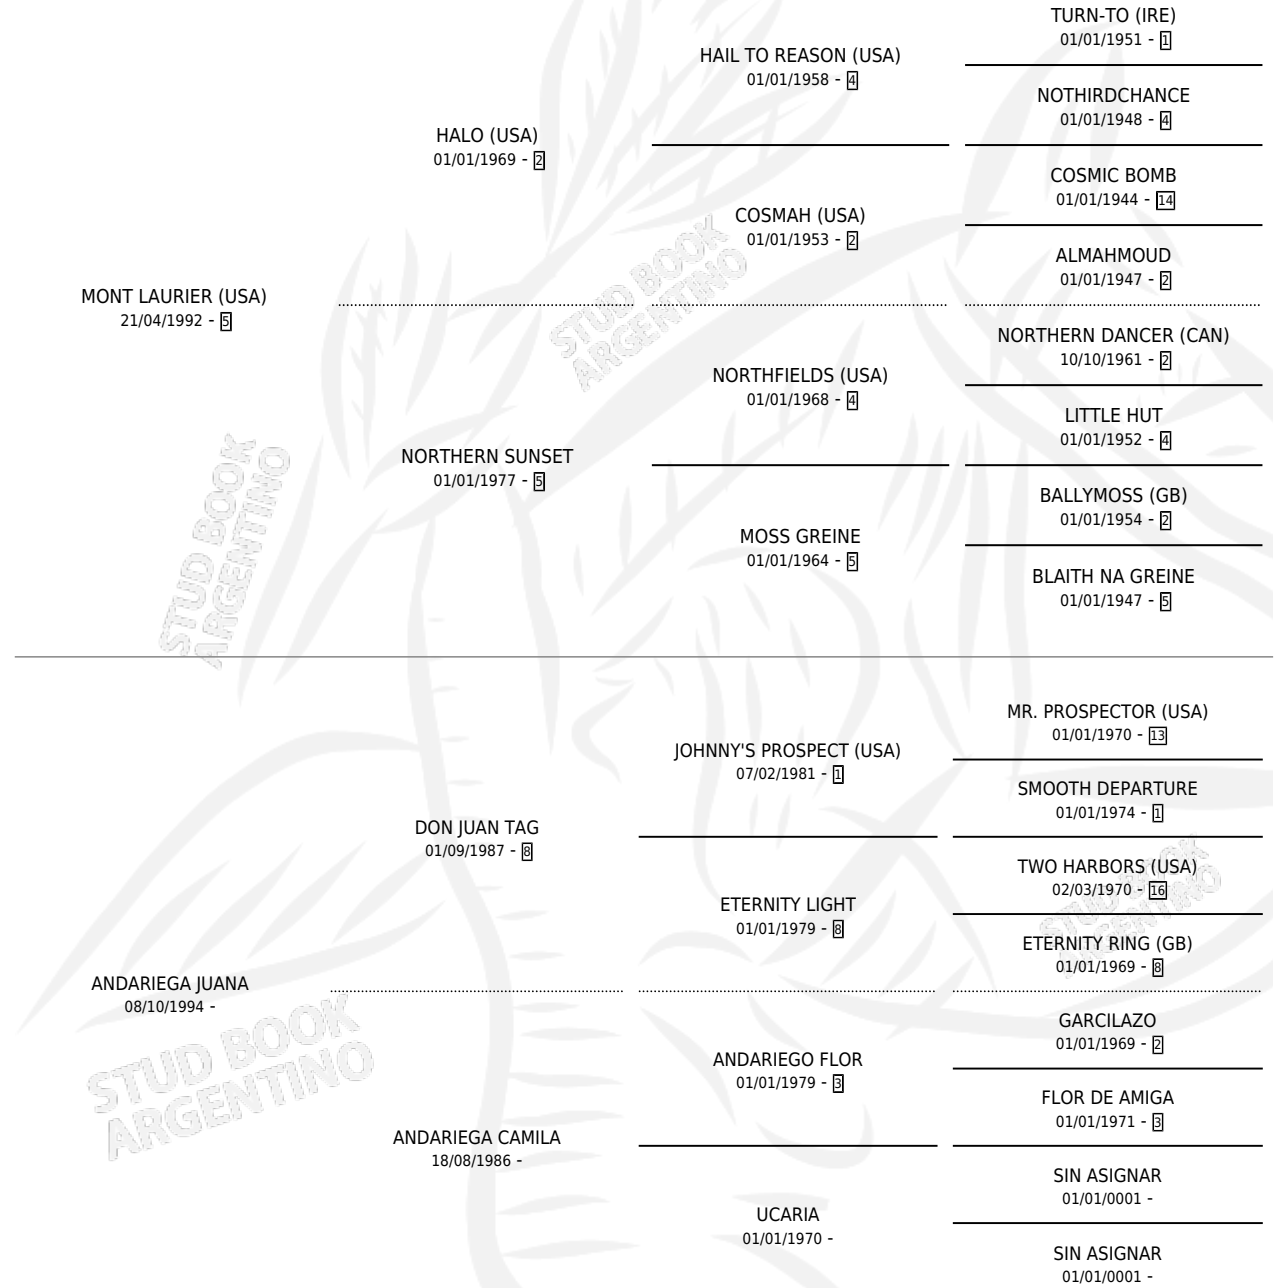

LA TRIFULCA

por MONT LAURIER (USA) y ANDARIEGA JUANA por DON JUAN TAG

Argentina · Hembra · Zaino · SP · 05/08/2010
Familia · Volumen 40

ESTADO

TIPIFICACIÓN SANGUÍNEA	X
TIPIFICACIÓN POR ADN	✓
PASAPORTE	✓
IDENTIFICACIÓN POR MICROCHIP	✓
REPRODUCTOR	X

Lugar de nacimiento: Green And Black
Criador: Green And Black

PEDIGREE

CAMPAÑA

Solo carreras oficiales de Argentina

POR EDAD

EDAD	CC	1°	2°	3°	4°	5°	NP	CLC	CLG	CLCG1	CLGG1	IMPORTE	GANANCIA / CC
5 AÑOS	3	0	0	0	0	0	3	0	0	0	0	\$0	\$0
6 AÑOS	5	0	0	0	1	0	4	0	0	0	0	\$5,500	\$1,100
TOTALES	8	0	0	0	1	0	7	0	0	0	0	\$5,500	\$688
%		0.0%	0.0%	0.0%	12.5%	0.0%	87.5%	0.0%	0.0%	0.0%	0.0%		