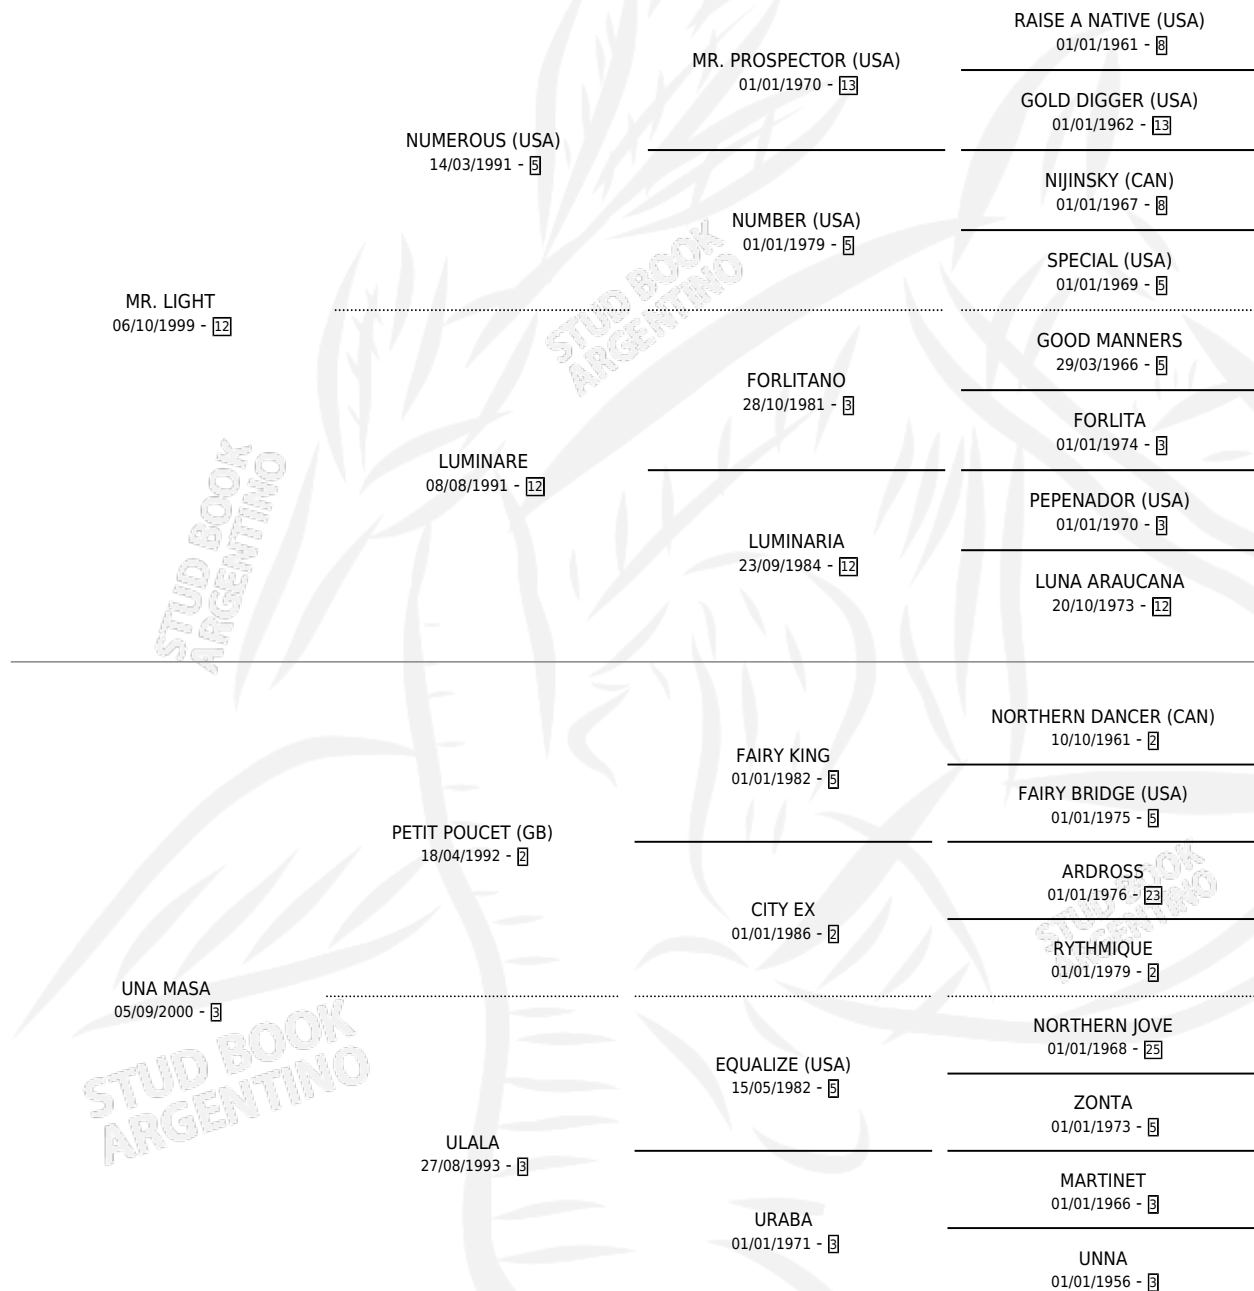

UN VALIENTE

por MR. LIGHT y UNA MASA por PETIT POU CET (GB)

Argentina · Macho · Tordillo · SP · 24/07/2010
Familia 3-d · Volumen 40

ESTADO

TIPIFICACIÓN SANGUÍNEA	X
TIPIFICACIÓN POR ADN	✓
PASAPORTE	✓
IDENTIFICACIÓN POR MICROCHIP	X
REPRODUCTOR	X

Lugar de nacimiento: El Turf

Criador: El Turf

PEDIGREE

CAMPAÑA

Solo carreras oficiales de Argentina

POR EDAD

EDAD	CC	1°	2°	3°	4°	5°	NP	CLC	CLG	CLCG1	CLGG1	IMPORTE	GANANCIA / CC
4 AÑOS	2	0	0	0	0	0	2	0	0	0	0	\$0	\$0
5 AÑOS	2	0	0	0	0	0	2	0	0	0	0	\$0	\$0
TOTALES	4	0	0	0	0	0	4	0	0	0	0	\$0	\$0
%		0.0%	0.0%	0.0%	0.0%	0.0%	100%	0.0%	0.0%	0.0%	0.0%		