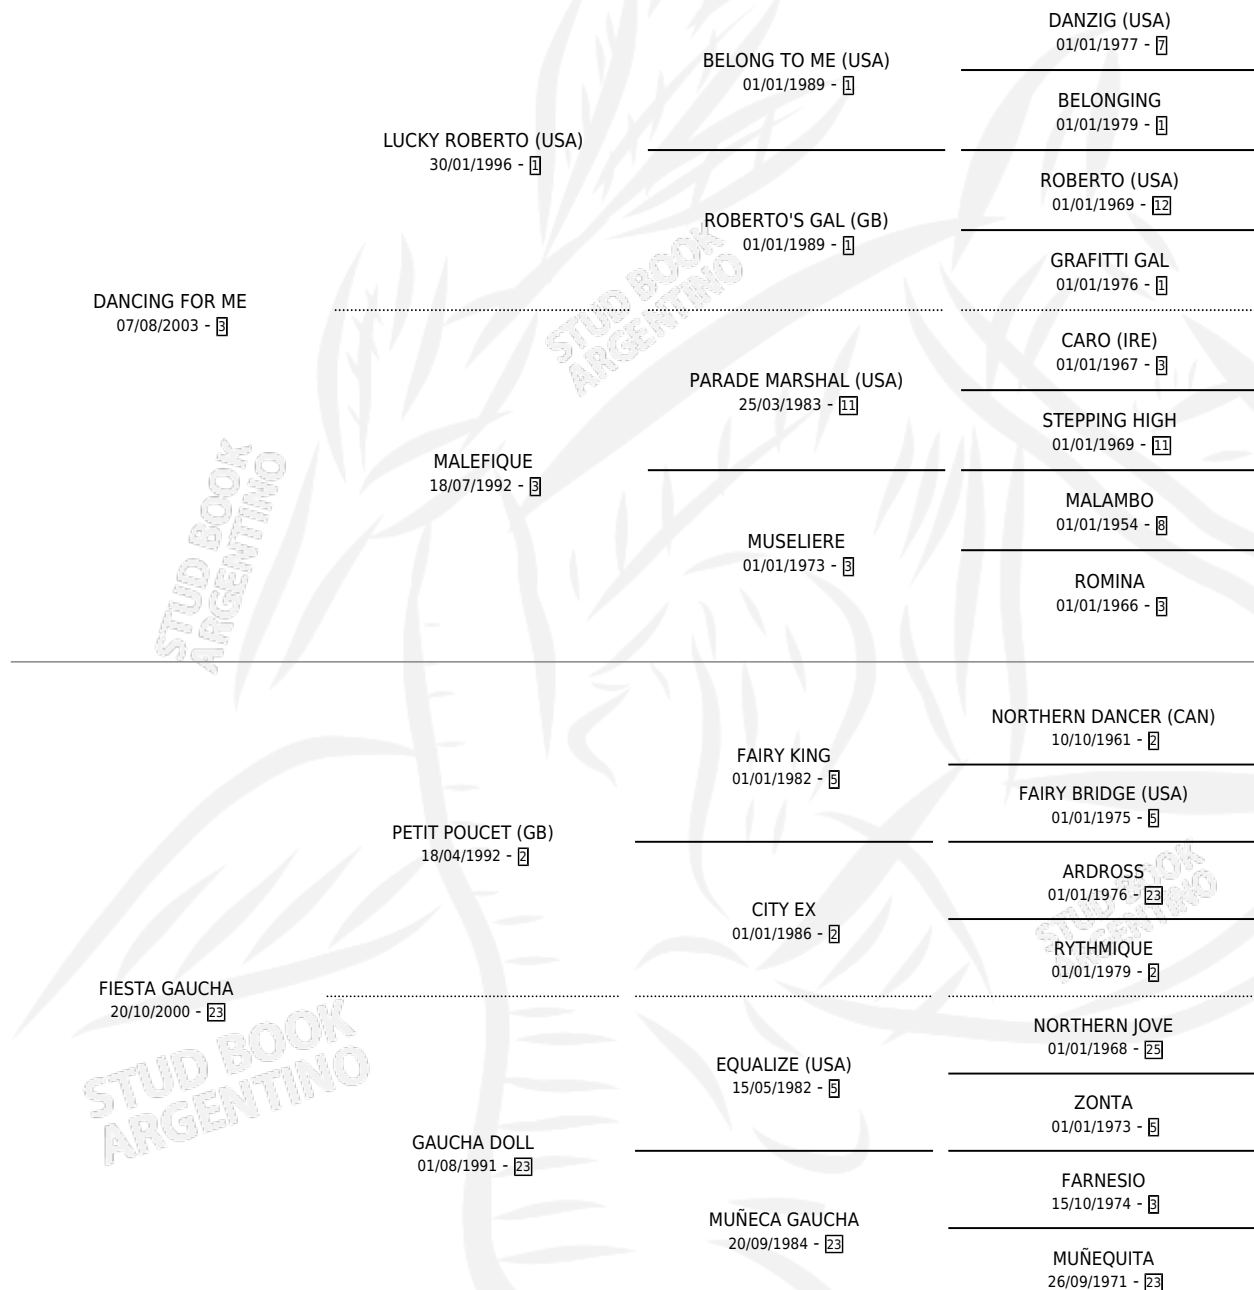

BAILE GAUCHO

por **DANCING FOR ME** y **FIESTA GAUCHA** por **PETIT POU CET (GB)**

Argentina · Macho · Zaino · SP · 22/07/2010
Familia 23-a · Volumen 40

ESTADO

TIPIFICACIÓN SANGUÍNEA	X
TIPIFICACIÓN POR ADN	✓
PASAPORTE	✓
IDENTIFICACIÓN POR MICROCHIP	✓
REPRODUCTOR	X

Lugar de nacimiento: El Turf

Criador: El Turf

PEDIGREE

CAMPAÑA

Solo carreras oficiales de Argentina

POR EDAD

EDAD	CC	1°	2°	3°	4°	5°	NP	CLC	CLG	CLCG1	CLGG1	IMPORTE	GANANCIA / CC
3 AÑOS	1	0	0	0	0	0	1	0	0	0	0	\$0	\$0
4 AÑOS	1	0	0	0	0	0	1	0	0	0	0	\$0	\$0
TOTALES	2	0	0	0	0	0	2	0	0	0	0	\$0	\$0
%		0.0%	0.0%	0.0%	0.0%	0.0%	100%	0.0%	0.0%	0.0%	0.0%		