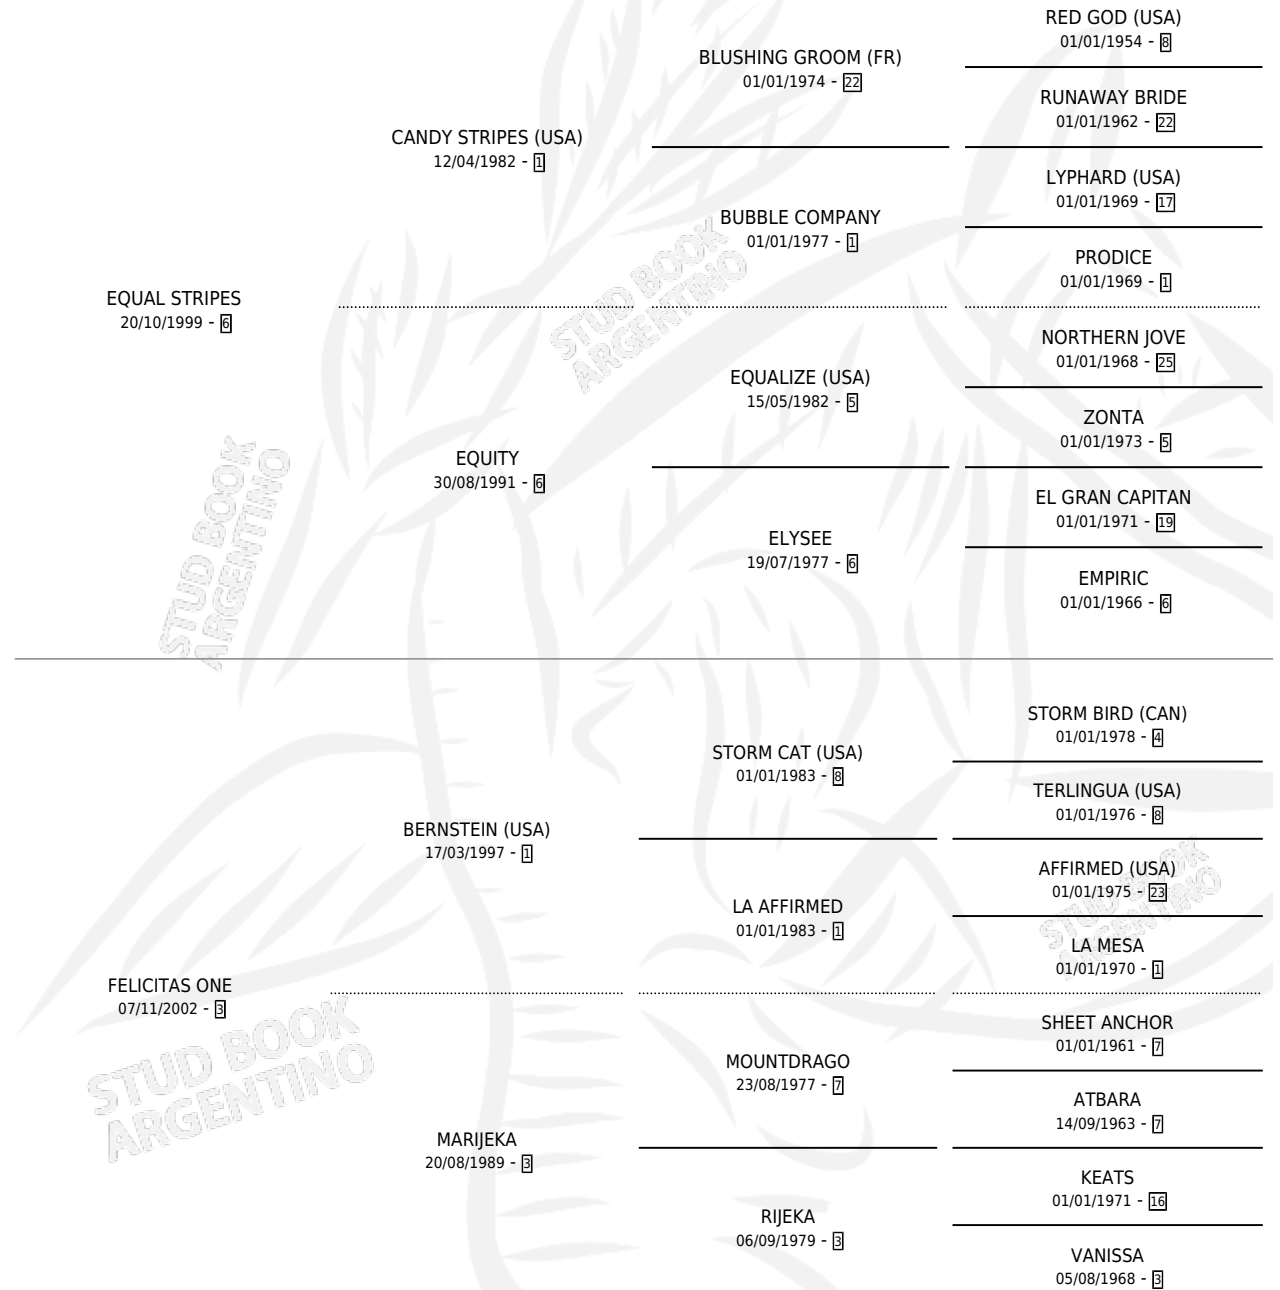

FAROVER

por **EQUAL STRIPES** y **FELICITAS ONE** por **BERNSTEIN**
(USA)

Argentina · Macho · Zaino · SP · 28/07/2010
Familia 3-b · Volumen 40

ESTADO

TIPIFICACIÓN SANGUÍNEA	X
TIPIFICACIÓN POR ADN	✓
PASAPORTE	✓
IDENTIFICACIÓN POR MICROCHIP	✓
REPRODUCTOR	X

Lugar de nacimiento: El Turf

Criador: El Turf

PEDIGREE