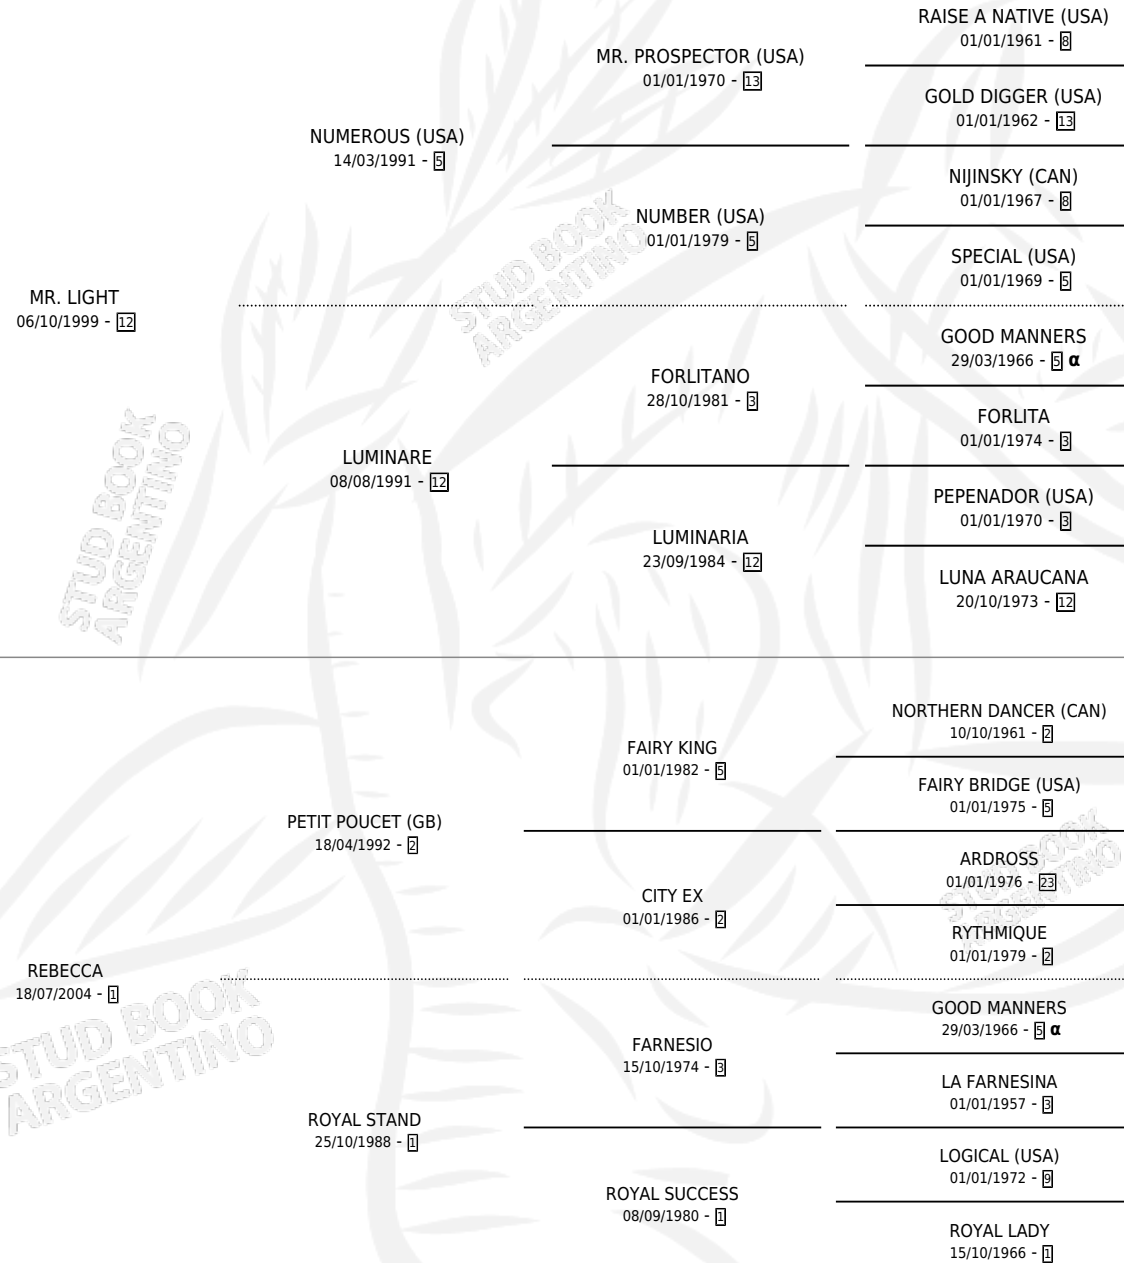

# REBEL SOUL

por MR. LIGHT y REBECCA por PETIT POUCKET (GB)

Argentina · Hembra · Alazan · SP · 30/07/2010  
Familia 1-w · Volumen 40

## ESTADO

TIPIFICACIÓN SANGUÍNEA	X
TIPIFICACIÓN POR ADN	✓
PASAPORTE	✓
IDENTIFICACIÓN POR MICROCHIP	✓
REPRODUCTOR	X

**Lugar de nacimiento:** El Turf

**Criador:** El Turf

## PEDIGREE

INBREEDING : α