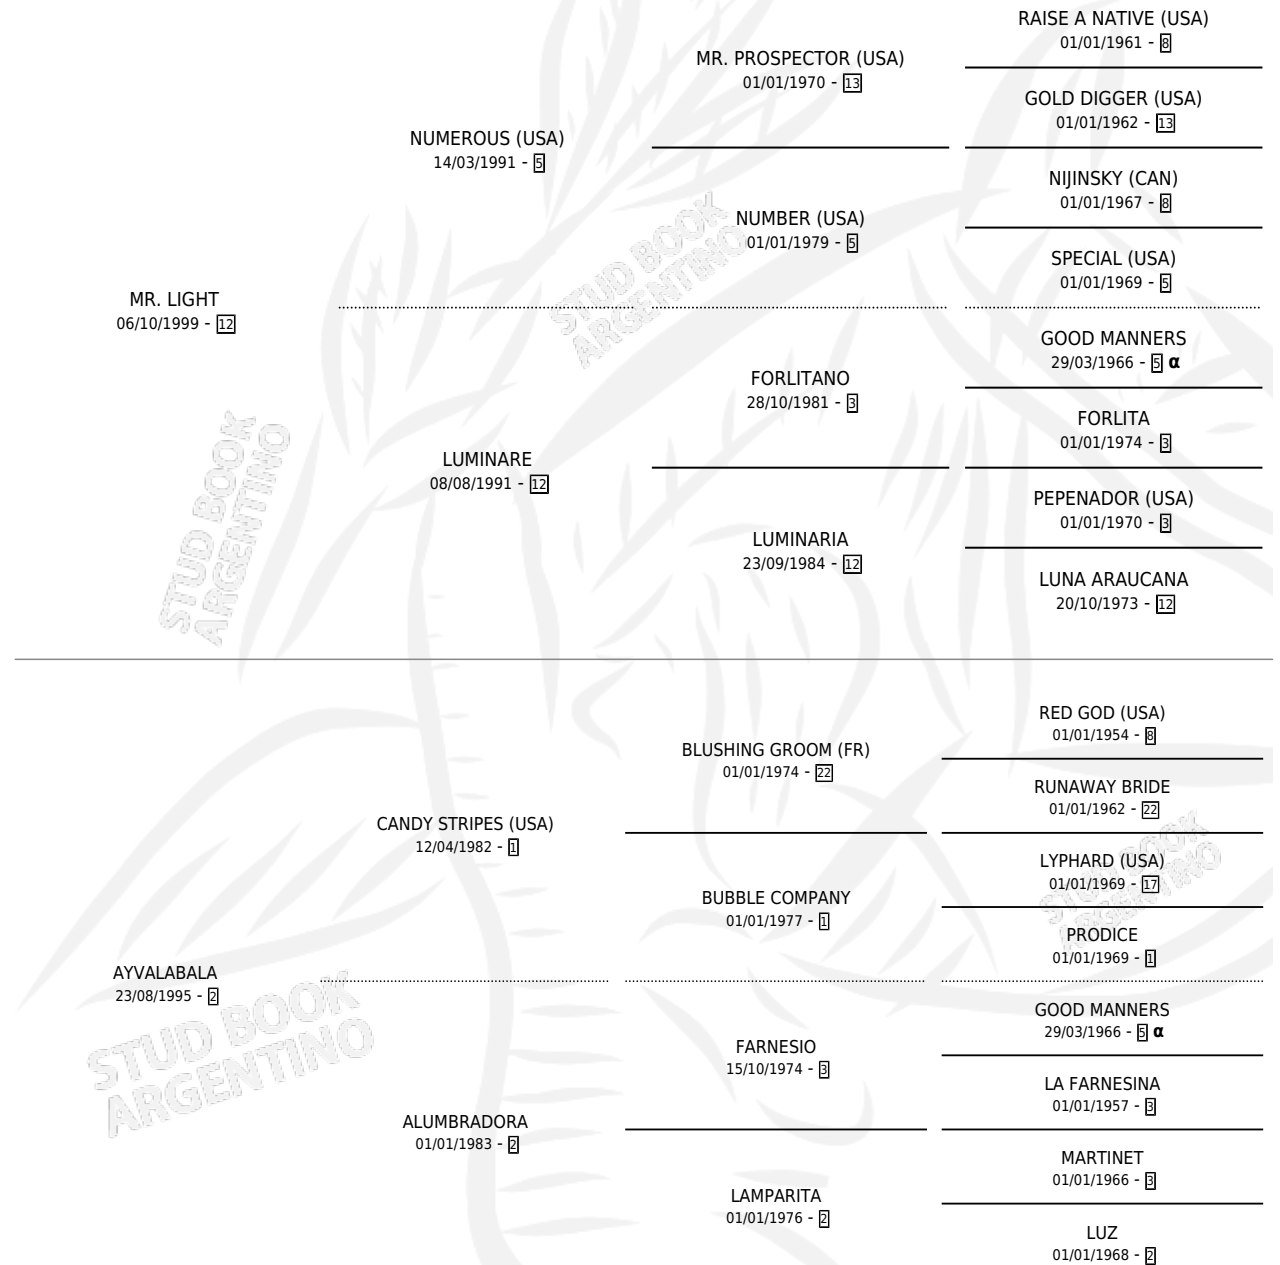

ARRIERO VA

por MR. LIGHT y AYVALABALA por CANDY STRIPES (USA)

Argentina · Macho · Alazan · SP · 03/08/2010
Familia 2-h · Volumen 40

ESTADO

TIPIFICACIÓN SANGUÍNEA	X
TIPIFICACIÓN POR ADN	X
PASAPORTE	X
IDENTIFICACIÓN POR MICROCHIP	X
REPRODUCTOR	X

Lugar de nacimiento: El Turf

Criador: El Turf

PEDIGREE

INBREEDING : α

ARRIERO VA

Datos oficiales del Stud Book Argentino

Documento generado el 10/05/2026

studbook.org.ar