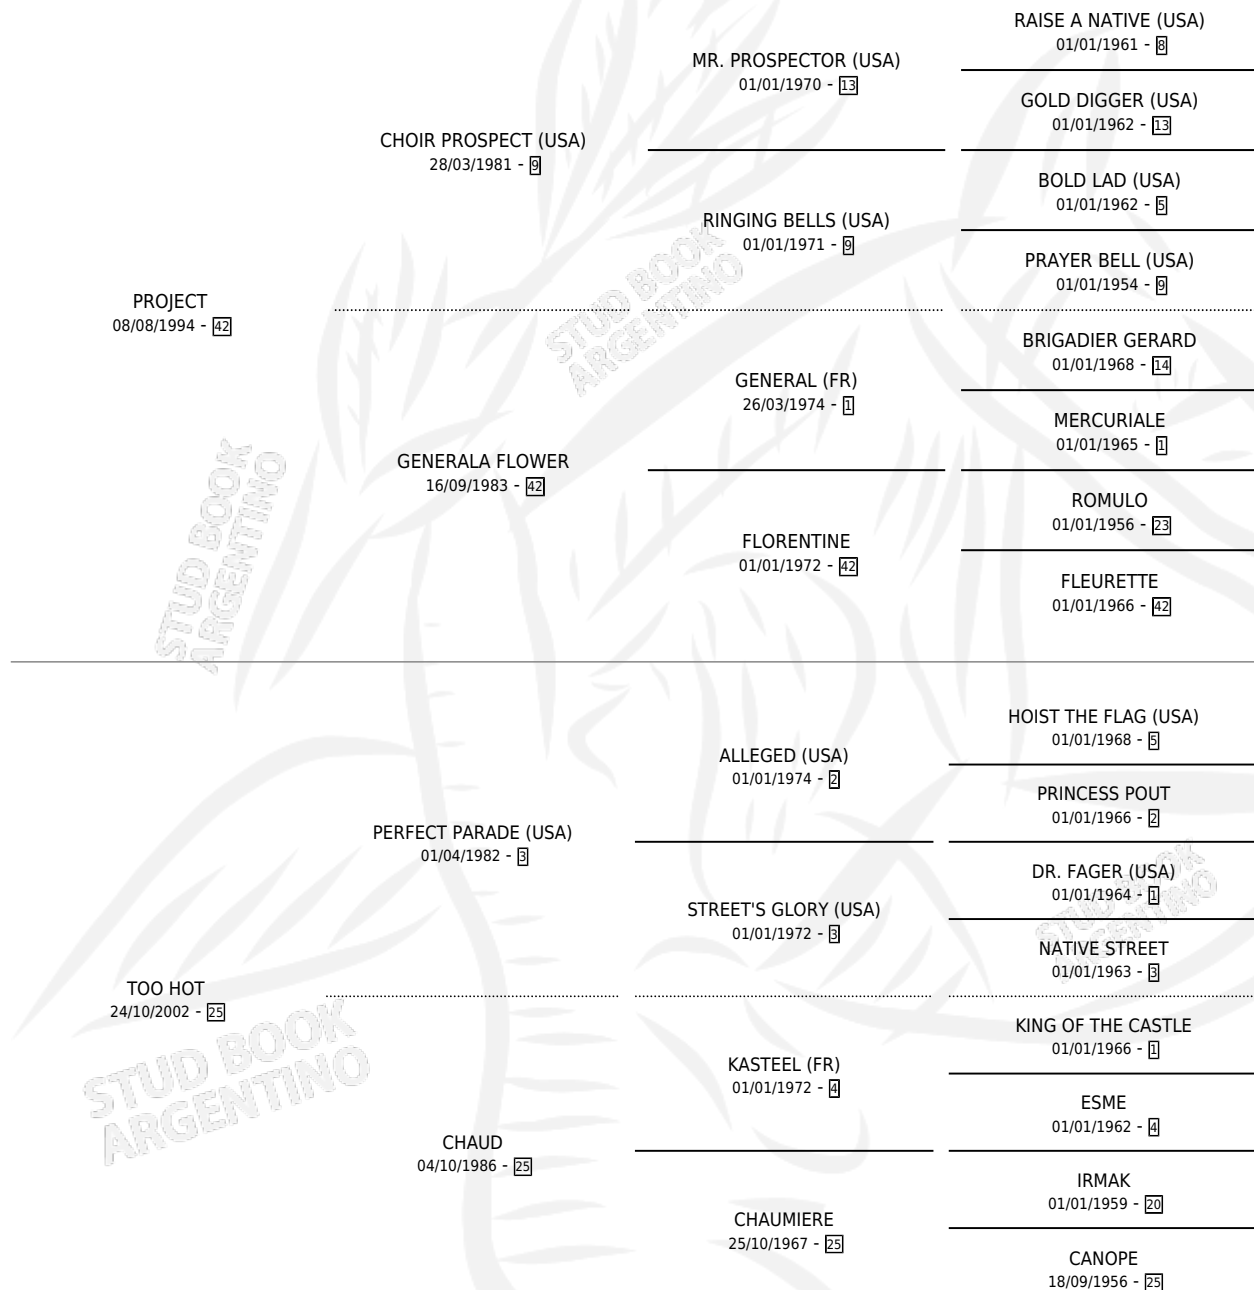

DANTE JECT

por PROJECT y TOO HOT por PERFECT PARADE (USA)

Argentina · Macho · Zaino · SP · 09/07/2010
Familia 25 · Volumen 40

ESTADO

TIPIFICACIÓN SANGUÍNEA	X
TIPIFICACIÓN POR ADN	X
PASAPORTE	X
IDENTIFICACIÓN POR MICROCHIP	X
REPRODUCTOR	X

Lugar de nacimiento: Peter Corazon

Criador: Pane Lucas Norberto

PEDIGREE

DANTE JECT

Datos oficiales del Stud Book Argentino

Documento generado el 02/05/2026

studbook.org.ar