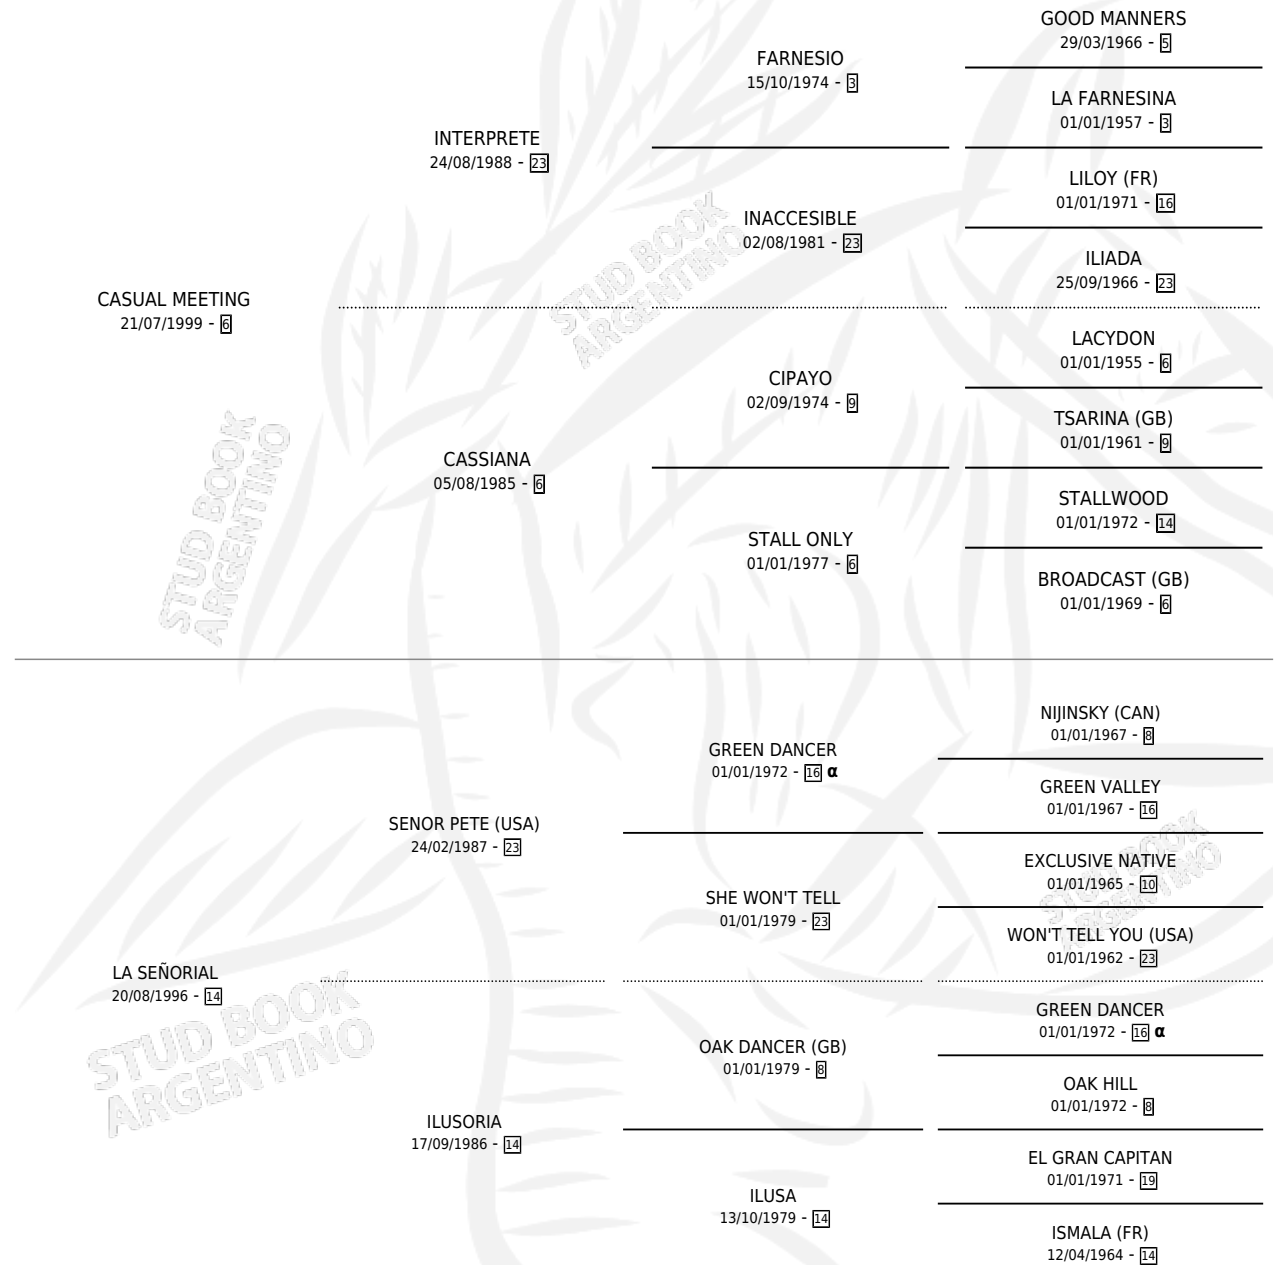

CASUAL ESTRELLA

por CASUAL MEETING y LA SEÑORIAL por SENOR PETE (USA)

Argentina · Hembra · Zaino · SP · 31/07/2010
Familia 14 · Volumen 40

ESTADO

| | |
|------------------------------|---|
| TIPIFICACIÓN SANGUÍNEA | X |
| TIPIFICACIÓN POR ADN | ✓ |
| PASAPORTE | ✓ |
| IDENTIFICACIÓN POR MICROCHIP | ✓ |
| REPRODUCTOR | X |

Lugar de nacimiento: Santa Ana

Criador: Iguacel Manuel Rodolfo, Iguacel Antonio Carlos y Iguacel Miguel Alfredo

PEDIGREE

INBREEDING : α

CASUAL ESTRELLA

Datos oficiales del Stud Book Argentino

Documento generado el 11/05/2026