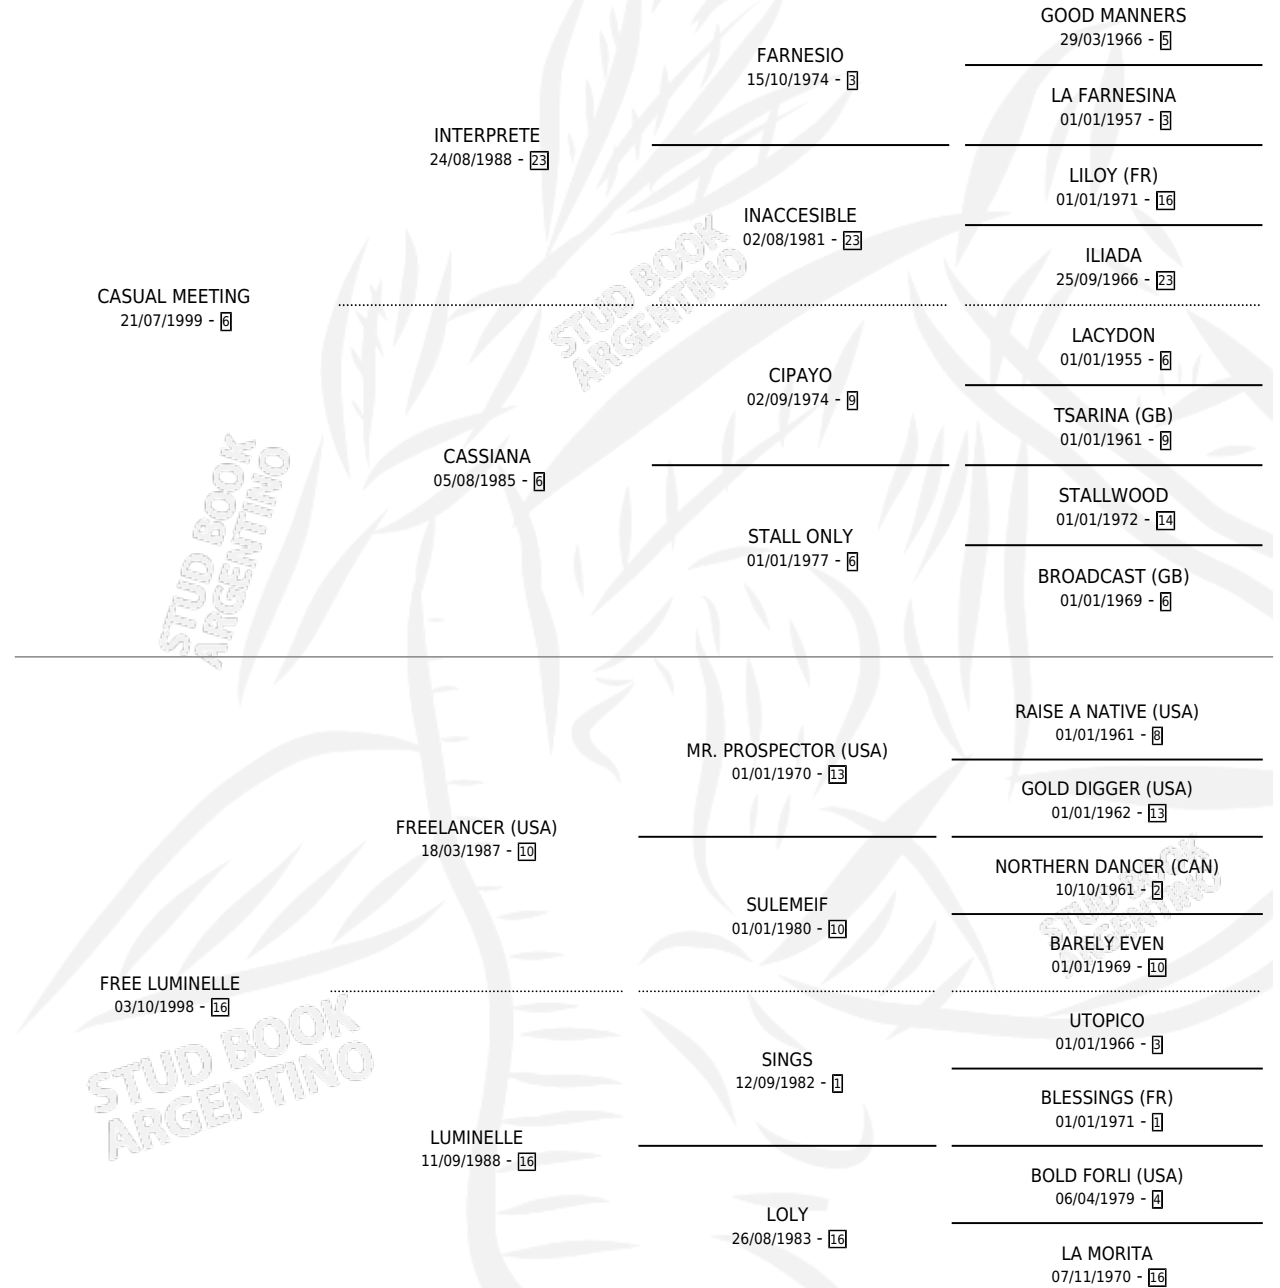

CASUAL VAMPIRO

por CASUAL MEETING y FREE LUMINELLE por
FREELANCER (USA)

Argentina · Macho · Zaino · SP · 21/07/2010
Familia 16-e · Volumen 40

ESTADO

TIPIFICACIÓN SANGUÍNEA	X
TIPIFICACIÓN POR ADN	✓
PASAPORTE	X
IDENTIFICACIÓN POR MICROCHIP	✓
REPRODUCTOR	X

Lugar de nacimiento: Santa Ana

Criador: Iguacel Manuel Rodolfo, Iguacel Antonio Carlos
y Iguacel Miguel Alfredo

PEDIGREE

CASUAL VAMPIRO

Datos oficiales del Stud Book Argentino

Documento generado el 14/05/2026