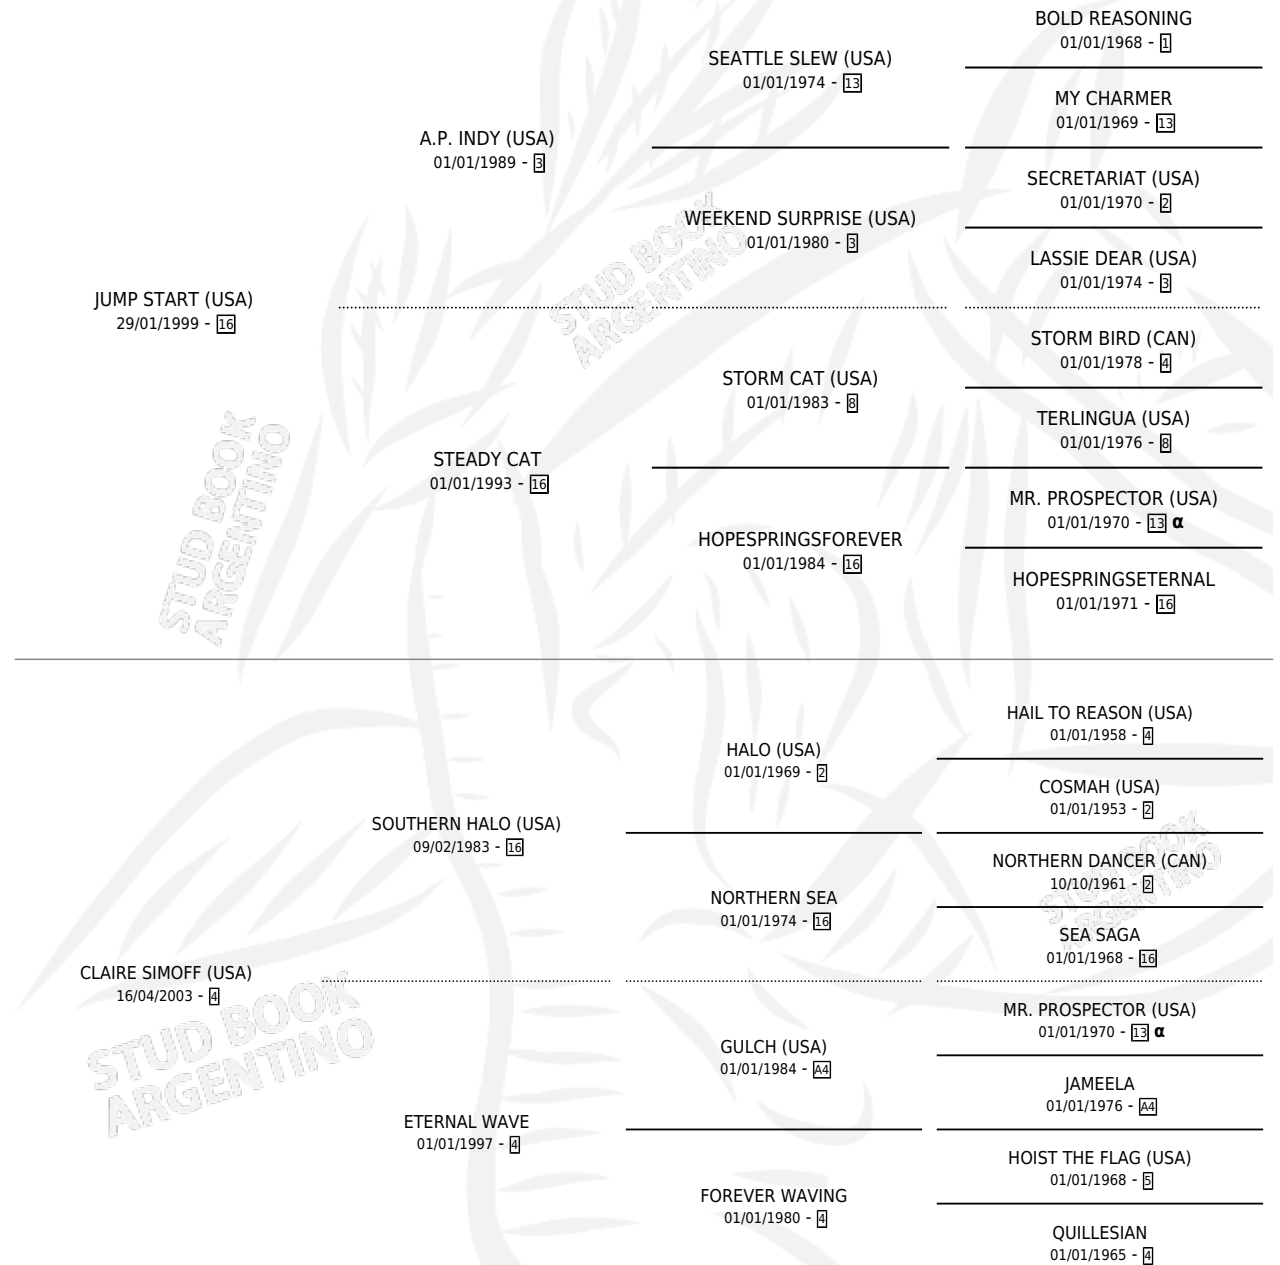

CLOVER CREEK

por **JUMP START (USA)** y **CLAIRE SIMOFF (USA)** por
SOUTHERN HALO (USA)

Argentina · Macho · Zaino · SP · 11/07/2010
Familia 4-m · Volumen 40

ESTADO

TIPIFICACIÓN SANGUÍNEA	X
TIPIFICACIÓN POR ADN	✓
PASAPORTE	✓
IDENTIFICACIÓN POR MICROCHIP	✓
REPRODUCTOR	✓

Lugar de nacimiento: Santa Ines
Criador: Santa Ines

PEDIGREE

INBREEDING : α