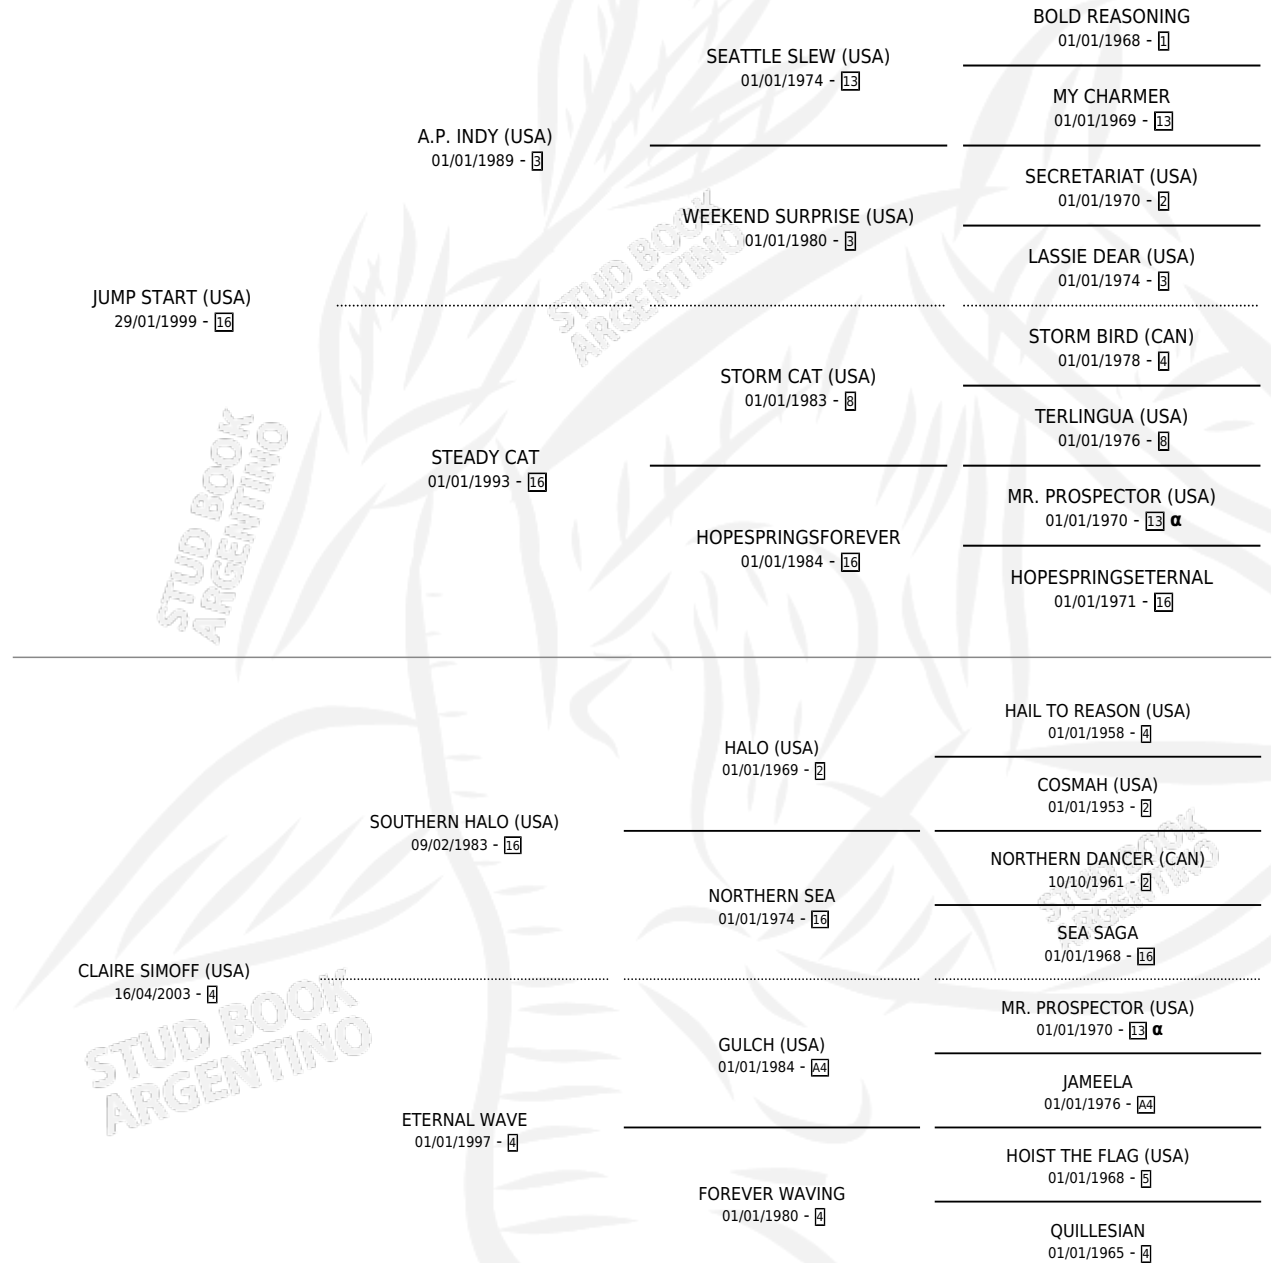

CLOVER CREEK

por **JUMP START (USA)** y **CLAIRE SIMOFF (USA)** por
SOUTHERN HALO (USA)

Argentina · Macho · Zaino · SP · 11/07/2010
Familia 4-m · Volumen 40

ESTADO

TIPIFICACIÓN SANGUÍNEA	X
TIPIFICACIÓN POR ADN	✓
PASAPORTE	✓
IDENTIFICACIÓN POR MICROCHIP	✓
REPRODUCTOR	✓

Lugar de nacimiento: Santa Ines
Criador: Santa Ines

PEDIGREE

INBREEDING : α