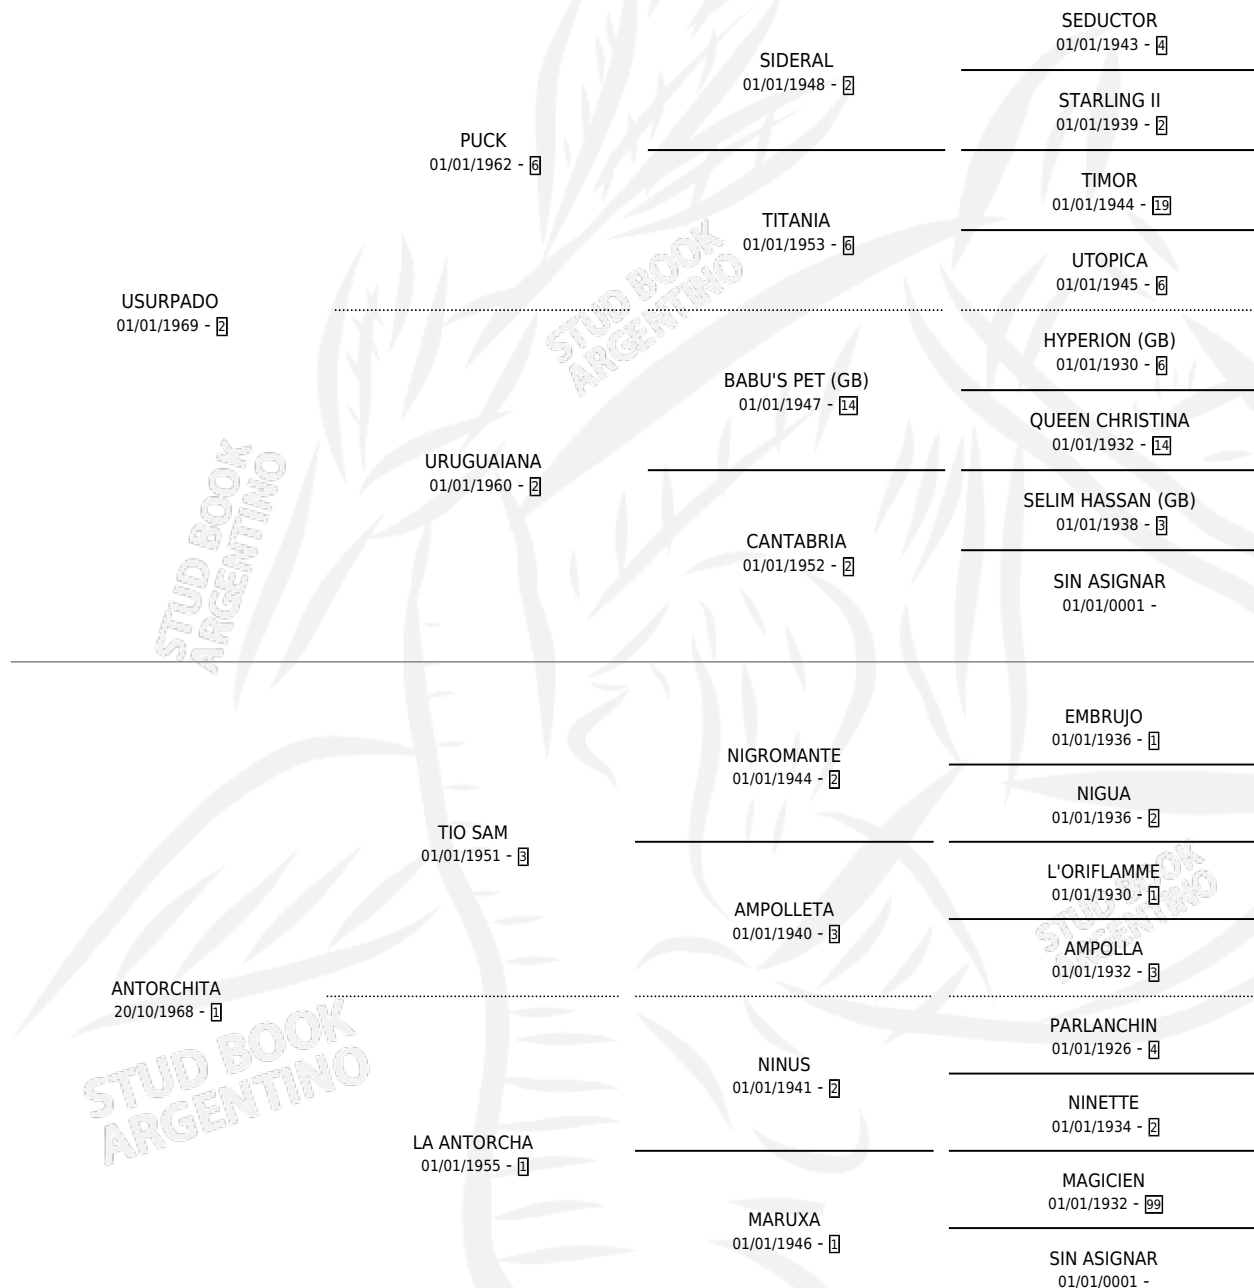

USURPAITO

por USURPADO y ANTORCHITA por TIO SAM

Argentina · Macho · Alazan · SP · 20/10/1975
Familia 1 · Volumen 29

ESTADO

TIPIFICACIÓN SANGUÍNEA	✓
TIPIFICACIÓN POR ADN	X
PASAPORTE	X
IDENTIFICACIÓN POR MICROCHIP	X
REPRODUCTOR	✓

Lugar de nacimiento: Campo particular

Criador: Sin dato

~

HIJOS

	MACHOS	HEMBRAS
6 NACIERON	1	5
SIN ACTUACIONES		

PEDIGREE

CAMPAÑA

Solo carreras oficiales de Argentina