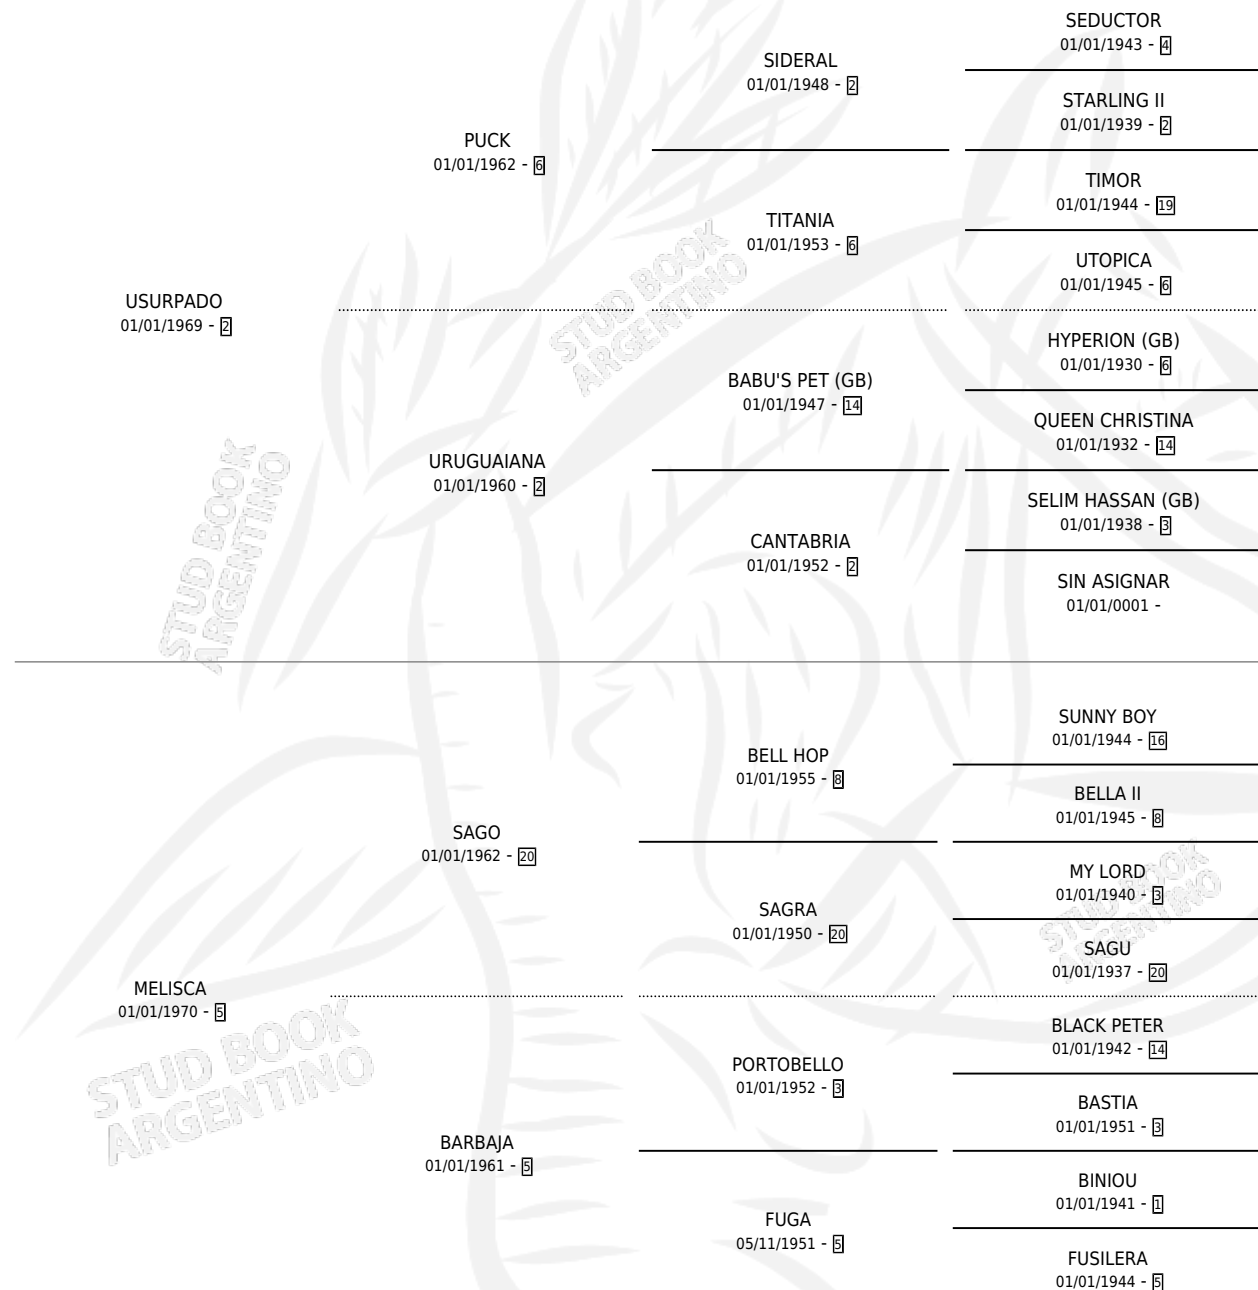

LA GAMBETA

por **USURPADO** y **MELISCA** por **SAGO**

Argentina · Hembra · Alazan · SP · 01/01/1975
Familia 5-a · Volumen 29

ESTADO

TIPIFICACIÓN SANGUÍNEA	X
TIPIFICACIÓN POR ADN	X
PASAPORTE	X
IDENTIFICACIÓN POR MICROCHIP	X
REPRODUCTOR	✓

Lugar de nacimiento: Campo particular

Criador: Sin dato

~

HIJOS

	MACHOS	HEMBRAS
4 NACIERON	1	3
1 CORRIERON	1	0
1 GANARON	1	0
1 GANADORES CL	0 GANADORES GR	0 GANADORES G1

PEDIGREE

S

mientos 2 / Efectividad 25.00%

PADRILLO	PRODUCTO	CRIADOR	1ER SERVICIO	ÚLTIMO SERVICIO
SIGNORICCI	∅		30/11/1991	10/12/1991
LA GAMBETA	∅		08/12/1989	09/12/1989
ALPINE	∅		07/11/1988	08/11/1988
TOO MUCH CUPS	∅		17/11/1987	19/11/1987
TOO MUCH CUPS	GAMBUSINA (H A, 29/10/1988)	SIN DATO	05/10/1985	06/10/1985
studbook.org.ar	∅			
SUAVECITO	∅			
LOBENGULA	∅			
SUAVECITO	∅			
SUAVECITO	TATACU (H A, 29/09/1987)	SIN DATO		