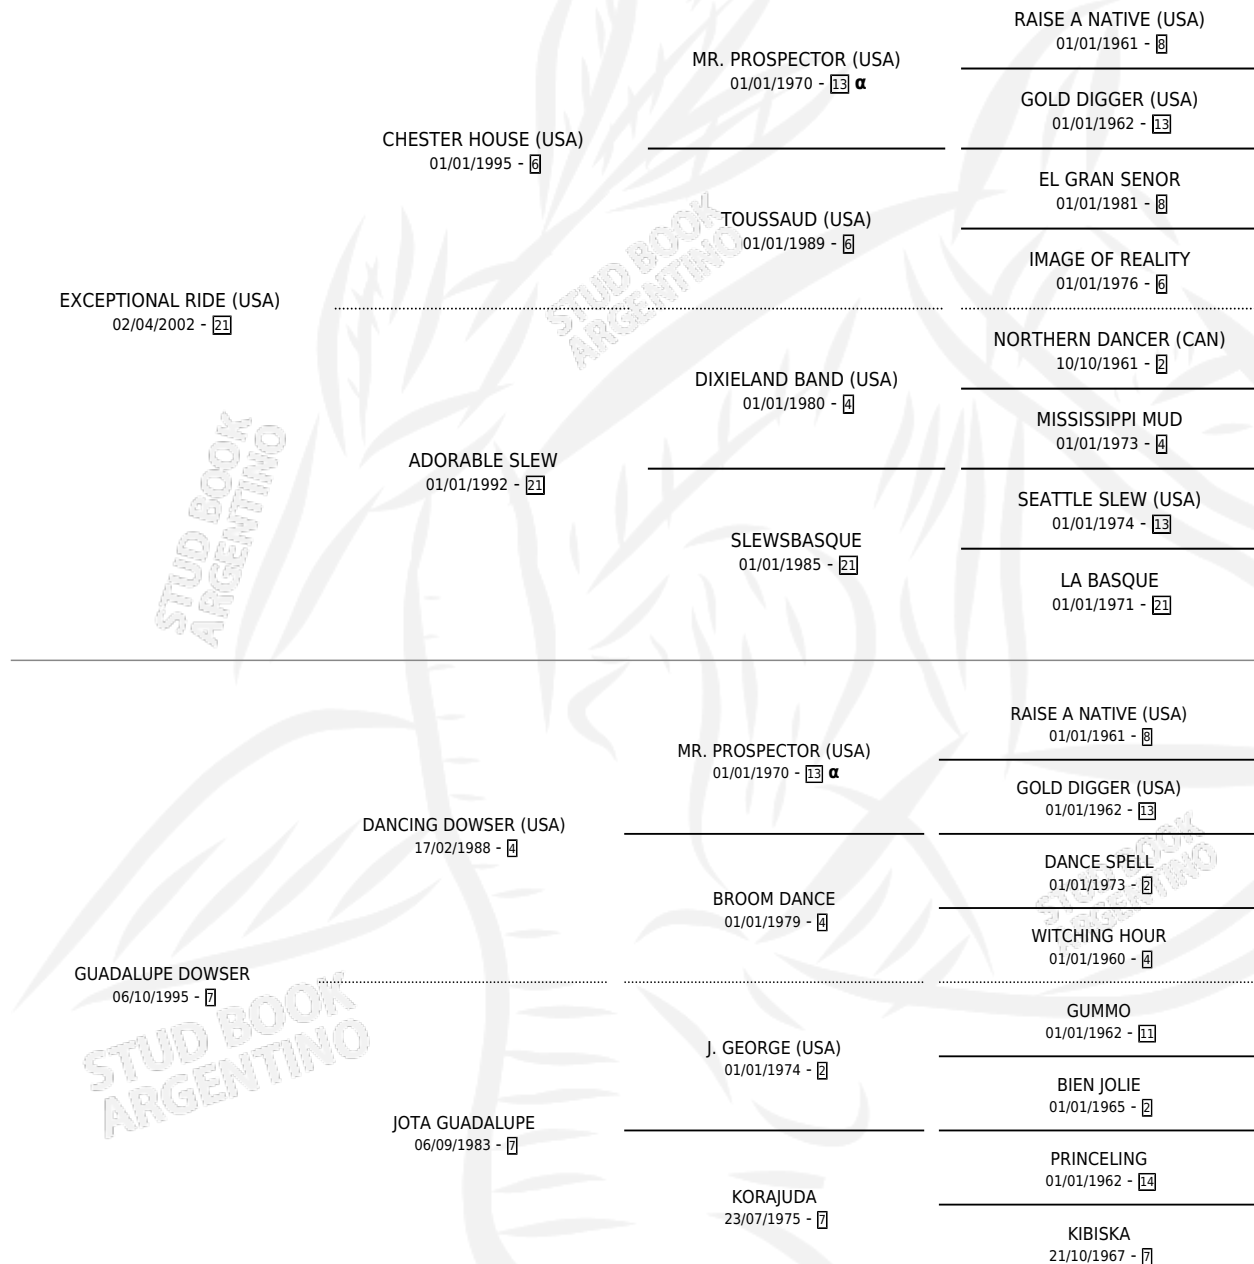

EXCEPTIONAL BONNIE

por **EXCEPTIONAL RIDE (USA)** y **GUADALUPE DOWSER**
por **DANCING DOWSER (USA)**

Argentina · Hembra · Zaino · SP · 21/07/2010
Familia 7-f · Volumen 40

ESTADO

TIPIFICACIÓN SANGUÍNEA	X
TIPIFICACIÓN POR ADN	X
PASAPORTE	X
IDENTIFICACIÓN POR MICROCHIP	X
REPRODUCTOR	X

Lugar de nacimiento: Los Nogales

Criador: Los Nogales

PEDIGREE

INBREEDING : α

EXCEPTIONAL BONNIE

Datos oficiales del Stud Book Argentino

Documento generado el 10/05/2026

studbook.org.ar