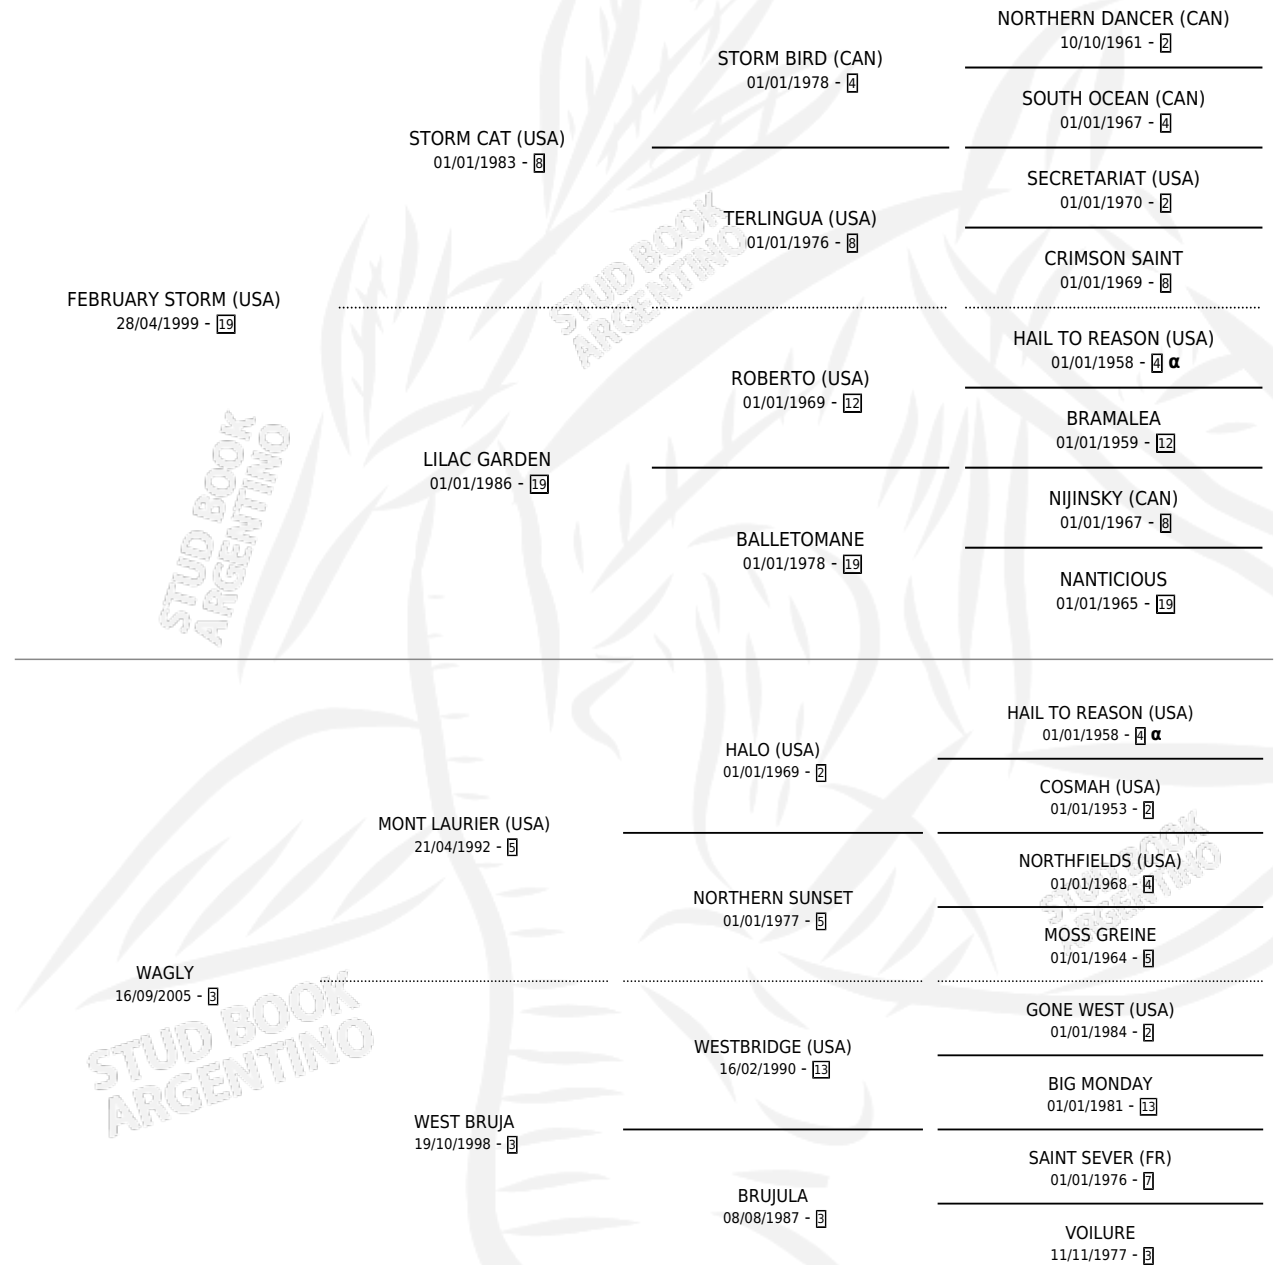

WOODY

por **FEBRUARY STORM (USA)** y **WAGLY** por **MONT LAURIER (USA)**

Argentina · Macho · Alazan · SP · 16/07/2010
Familia 3-b · Volumen 40

ESTADO

TIPIFICACIÓN SANGUÍNEA	X
TIPIFICACIÓN POR ADN	✓
PASAPORTE	✓
IDENTIFICACIÓN POR MICROCHIP	✓
REPRODUCTOR	X

Lugar de nacimiento: Dilu
Criador: Dilu

PEDIGREE

INBREEDING : α

WOODY

Datos oficiales del Stud Book Argentino

Documento generado el 10/05/2026

studbook.org.ar