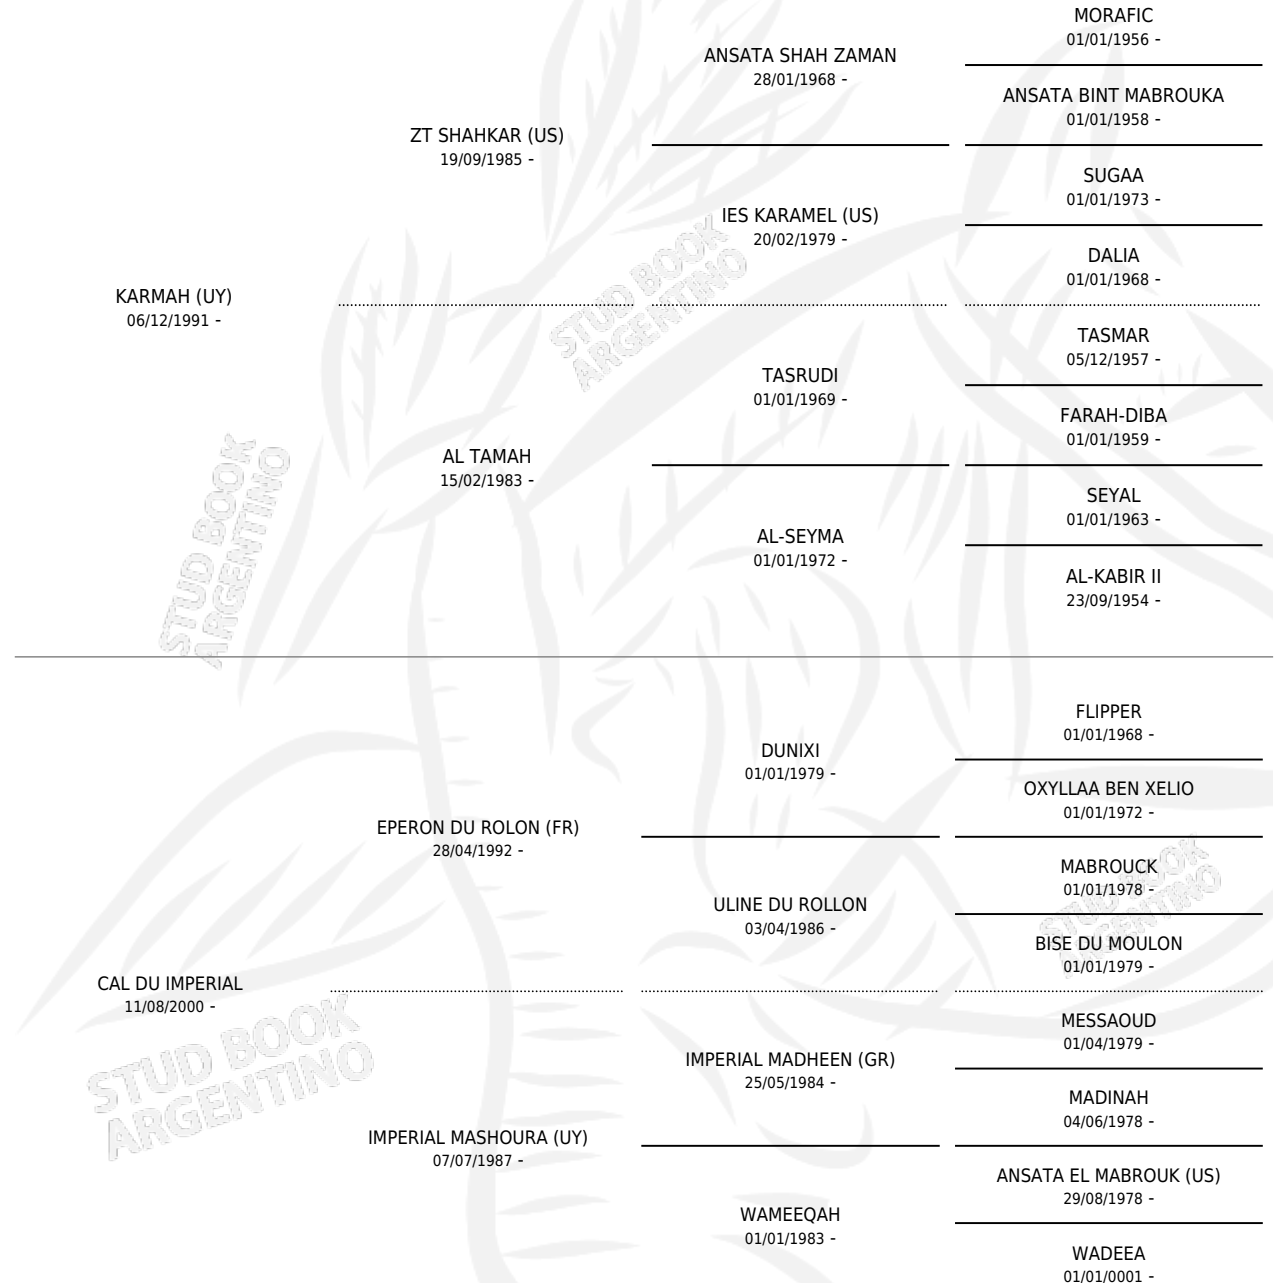

Lugar de nacimiento: Cal Ramon

Criador: Serra Gerardo Francisco Juan y Serra Patricia

~

HIJOS

	MACHOS	HEMBRAS
1 NACIERON	0	1
SIN ACTUACIONES		

PEDIGREE

S

mientos **1** / Efectividad **100%**