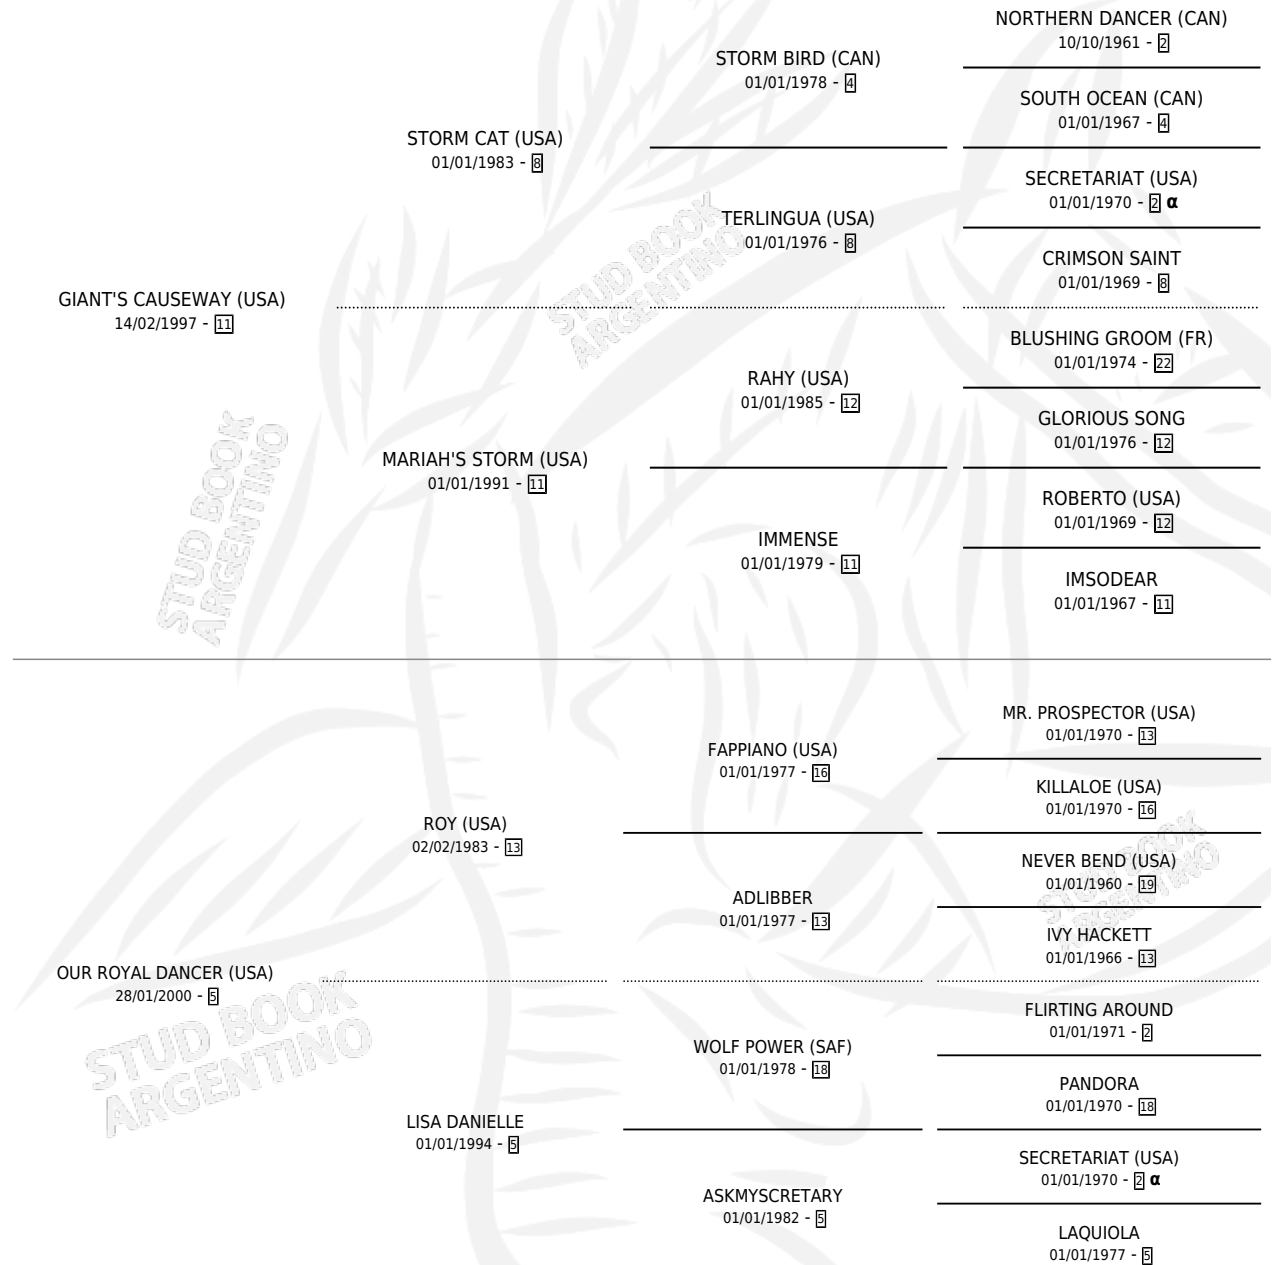

ALEX STAR

por **GIANT'S CAUSEWAY (USA)** y **OUR ROYAL DANCER (USA)** por **ROY (USA)**

Argentina · Macho · Alazan Tostado · SP · 11/07/2010
Familia 5-h · Volumen 40

ESTADO

TIPIFICACIÓN SANGUÍNEA	X
TIPIFICACIÓN POR ADN	✓
PASAPORTE	✓
IDENTIFICACIÓN POR MICROCHIP	✓
REPRODUCTOR	X

Lugar de nacimiento: De La Pomme

Criador: De La Pomme

PEDIGREE

INBREEDING : α

CAMPAÑA

Solo carreras oficiales de Argentina

POR EDAD

EDAD	CC	1°	2°	3°	4°	5°	NP	CLC	CLG	CLCG1	CLGG1	IMPORTE	GANANCIA / CC
3 AÑOS	2	0	0	0	0	0	2	0	0	0	0	\$0	\$0
4 AÑOS	7	0	0	0	0	0	7	0	0	0	0	\$0	\$0
5 AÑOS	1	0	0	0	0	0	1	0	0	0	0	\$0	\$0
TOTALES	10	0	0	0	0	0	10	0	0	0	0	\$0	\$0
%		0.0%	0.0%	0.0%	0.0%	0.0%	100%	0.0%	0.0%	0.0%	0.0%		