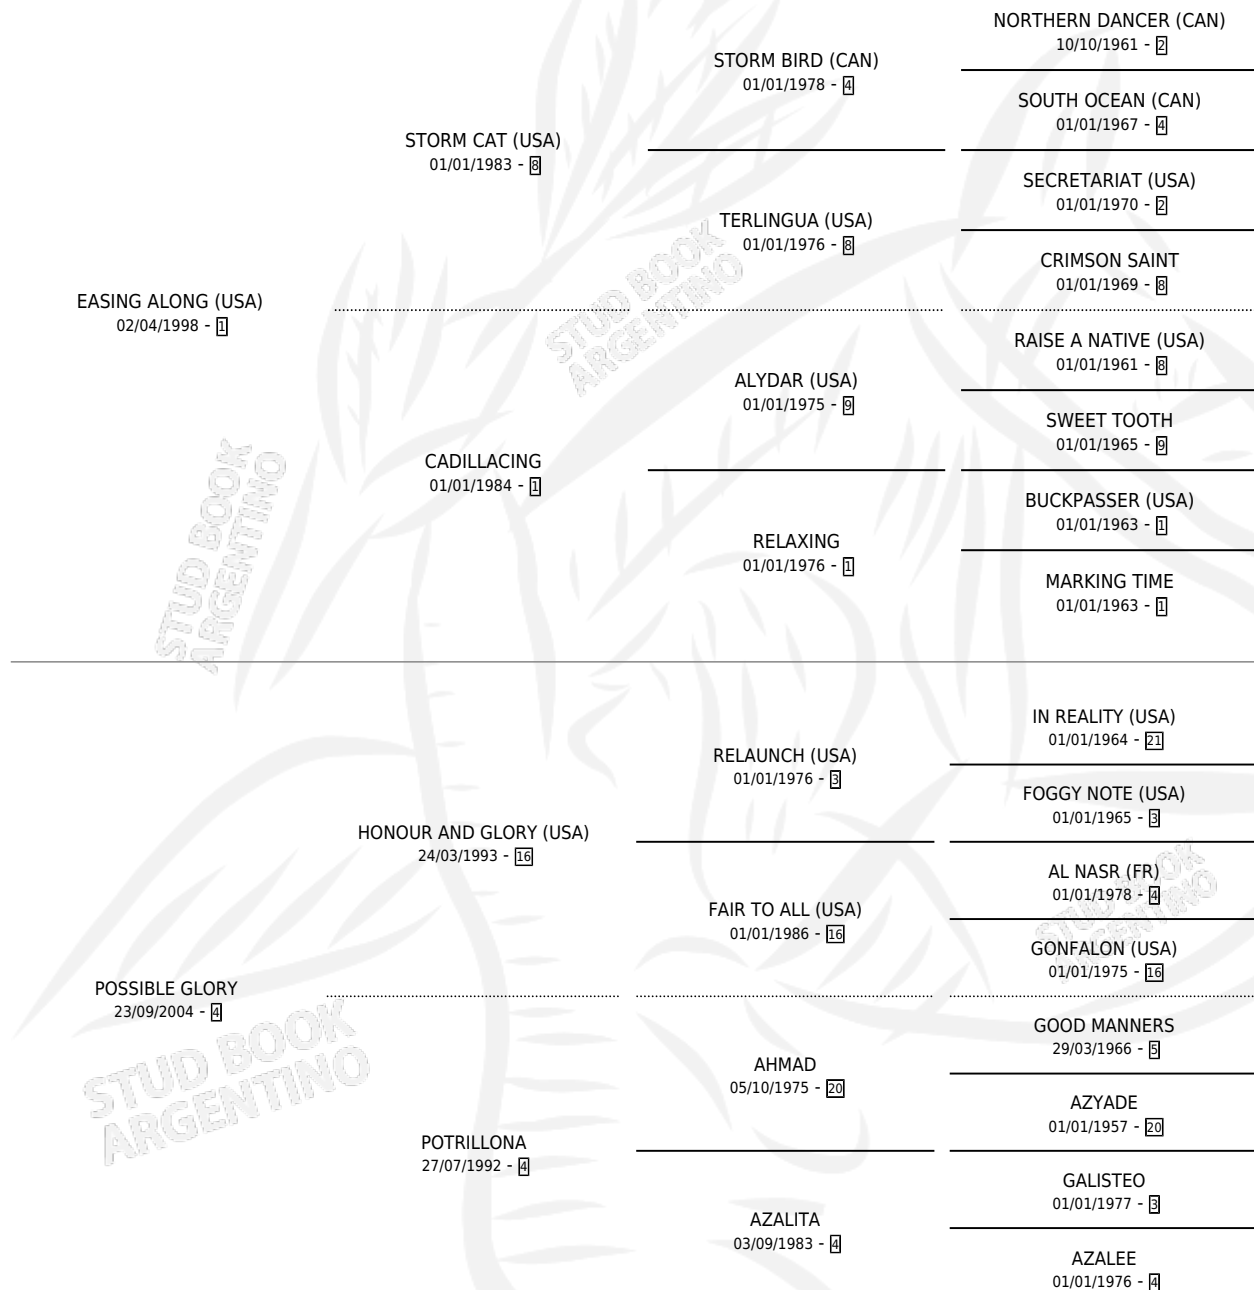

TIPO LISTO

por **EASING ALONG (USA)** y **POSSIBLE GLORY** por **HONOUR AND GLORY (USA)**

Argentina · Macho · Alazan · SP · 13/07/2010
Familia 4-b · Volumen 40

ESTADO

TIPIFICACIÓN SANGUÍNEA	X
TIPIFICACIÓN POR ADN	✓
PASAPORTE	✓
IDENTIFICACIÓN POR MICROCHIP	✓
REPRODUCTOR	X

Lugar de nacimiento: De La Pomme
Criador: De La Pomme

PEDIGREE

CAMPAÑA

Solo carreras oficiales de Argentina

POR EDAD

EDAD	CC	1°	2°	3°	4°	5°	NP	CLC	CLG	CLCG1	CLGG1	IMPORTE	GANANCIA / CC
2 AÑOS	2	0	1	0	1	0	0	0	0	0	0	\$23,720	\$11,860
3 AÑOS	5	2	2	0	0	1	0	0	0	0	0	\$152,490	\$30,498
4 AÑOS	6	0	3	2	1	0	0	0	0	0	0	\$84,550	\$14,092
5 AÑOS	4	2	0	1	0	1	0	0	0	0	0	\$102,000	\$25,500
TOTALES	17	4	6	3	2	2	0	0	0	0	0	\$362,760	\$21,339
%		23.5%	35.3%	17.6%	11.8%	11.8%	0.0%	0.0%	0.0%	0.0%	0.0%		

Ganador de 4 carreras en San Isidro, Palermo y La Plata - \$362,760, a los 3 y 5 años.

POR DISTANCIA

HIPODROMO	CC	1°	2°	3°	4°	5°	NP	CLC	CLG	CLCG1	CLGG1	IMPORTE
LA PLATA	1	1	0	0	0	0	0	0	0	0	0	\$52,000
1000 MTS	1	1	0	0	0	0	0	0	0	0	0	\$52,000
PALERMO	14	2	6	3	1	2	0	0	0	0	0	\$250,860
1000 MTS	13	2	5	3	1	2	0	0	0	0	0	\$231,260
1100 MTS	1	0	1	0	0	0	0	0	0	0	0	\$19,600
SAN ISIDRO	2	1	0	0	1	0	0	0	0	0	0	\$59,900
1000 MTS	2	1	0	0	1	0	0	0	0	0	0	\$59,900