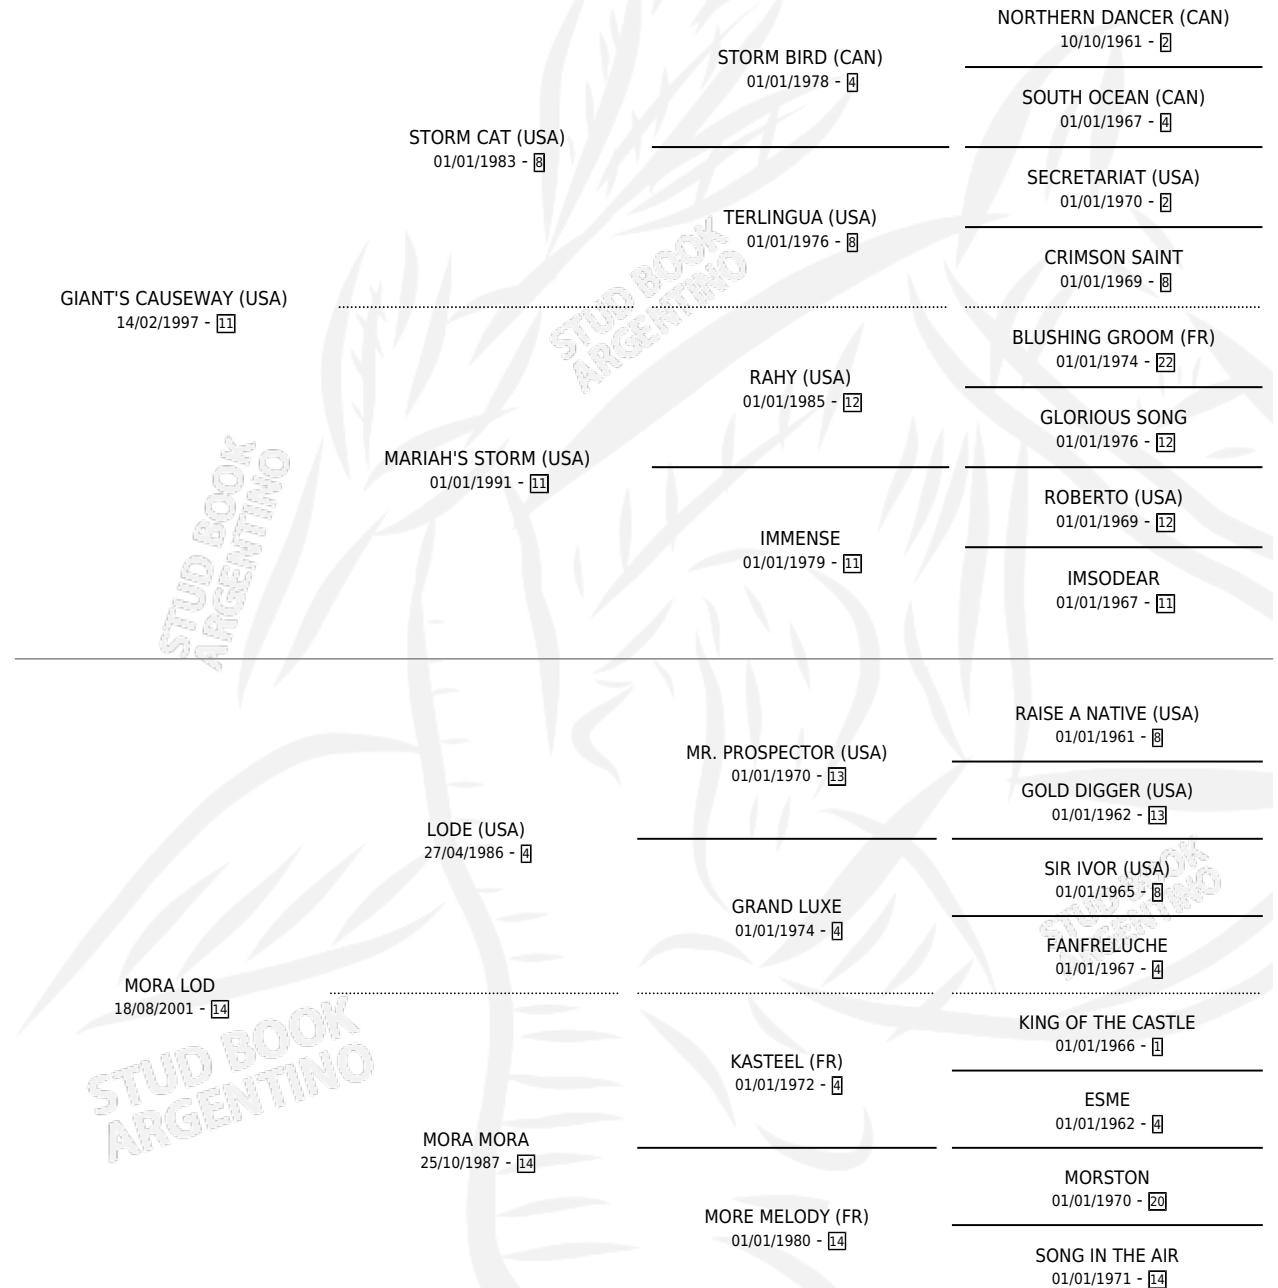

SWEET CAZANOVA

por GIANT'S CAUSEWAY (USA) y MORA LOD por LODE (USA)

Argentina · Macho · Alazan · SP · 14/07/2010
Familia 14-c · Volumen 40

ESTADO

TIPIFICACIÓN SANGUÍNEA	X
TIPIFICACIÓN POR ADN	✓
PASAPORTE	✓
IDENTIFICACIÓN POR MICROCHIP	✓
REPRODUCTOR	X

Lugar de nacimiento: De La Pomme
Criador: De La Pomme

PEDIGREE