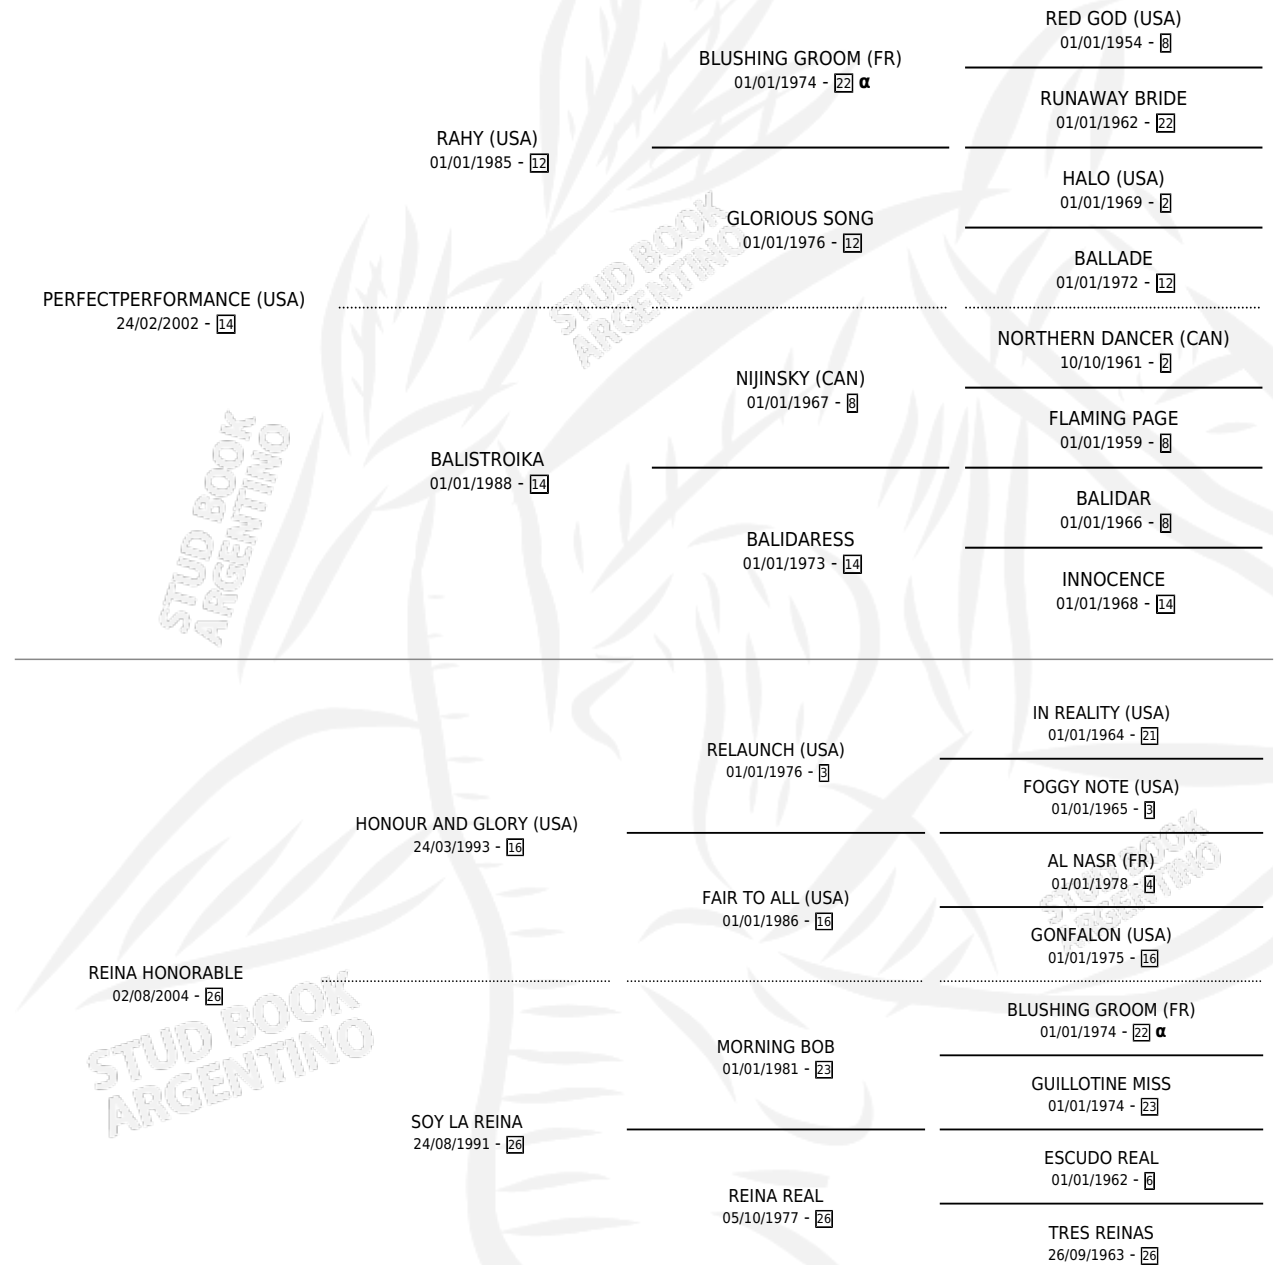

CHICA PITUCA

por PERFECTPERFORMANCE (USA) y REINA HONORABLE
por HONOUR AND GLORY (USA)

Argentina · Hembra · Zaino · SP · 15/07/2010
Familia 26 · Volumen 40

ESTADO

TIPIFICACIÓN SANGUÍNEA	X
TIPIFICACIÓN POR ADN	✓
PASAPORTE	✓
IDENTIFICACIÓN POR MICROCHIP	✓
REPRODUCTOR	X

Lugar de nacimiento: De La Pomme
Criador: De La Pomme

PEDIGREE

INBREEDING : α

CAMPAÑA

Solo carreras oficiales de Argentina

POR EDAD

EDAD	CC	1°	2°	3°	4°	5°	NP	CLC	CLG	CLCG1	CLGG1	IMPORTE	GANANCIA / CC
3 AÑOS	10	0	0	1	1	1	7	0	0	0	0	\$28,350	\$2,835
TOTALES	10	0	0	1	1	1	7	0	0	0	0	\$28,350	\$2,835
%		0.0%	0.0%	10.0%	10.0%	10.0%	70.0%	0.0%	0.0%	0.0%	0.0%		

Placés en San Isidro en 10 carreras disputadas.

POR DISTANCIA

HIPODROMO	CC	1°	2°	3°	4°	5°	NP	CLC	CLG	CLCG1	CLGG1	IMPORTE
SAN ISIDRO	7	0	0	1	1	0	5	0	0	0	0	\$23,100
2000 MTS	5	0	0	1	1	0	3	0	0	0	0	\$23,100
1200 MTS	1	0	0	0	0	0	1	0	0	0	0	\$0
1400 MTS	1	0	0	0	0	0	1	0	0	0	0	\$0
PALERMO	2	0	0	0	0	1	1	0	0	0	0	\$3,250
2000 MTS	1	0	0	0	0	1	0	0	0	0	0	\$3,250
1600 MTS	1	0	0	0	0	0	1	0	0	0	0	\$0
LA PLATA	1	0	0	0	0	0	1	0	0	0	0	\$2,000
1400 MTS	1	0	0	0	0	0	1	0	0	0	0	\$2,000