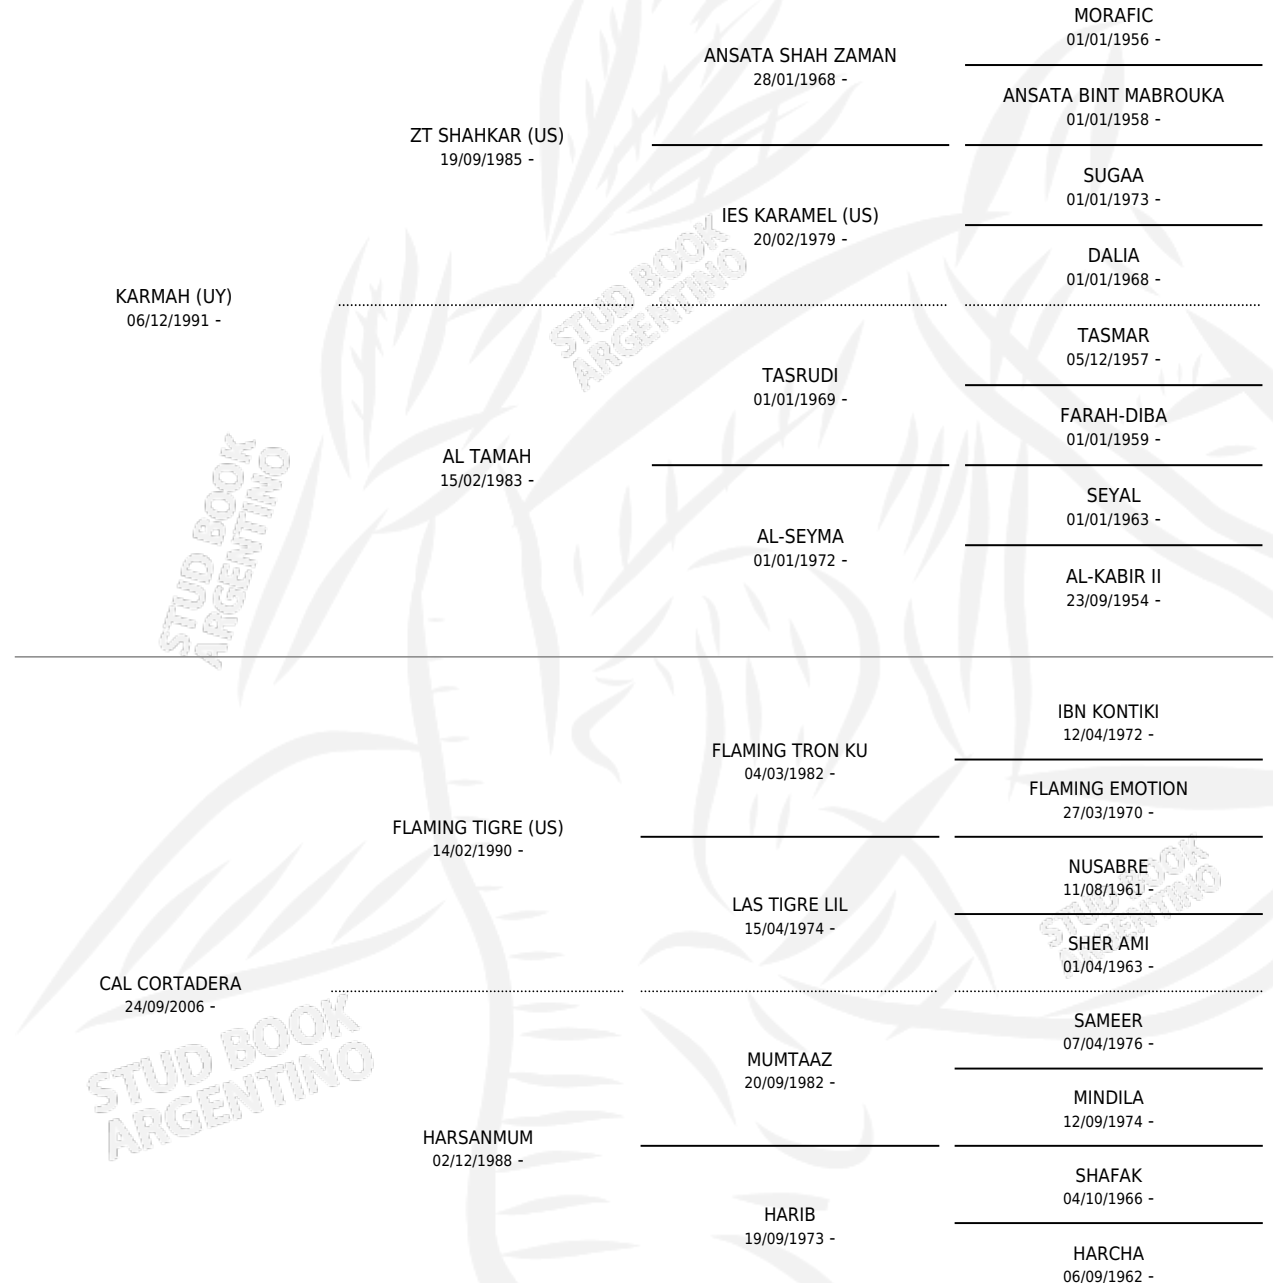

CAL COLINA

por **KARMAH (UY)** y **CAL CORTADERA** por **FLAMING TIGRE (US)**

Argentina · Hembra · Alazan · AP · 01/08/2010
Familia · Volumen 40

ESTADO

TIPIFICACIÓN SANGUÍNEA	X
TIPIFICACIÓN POR ADN	✓
PASAPORTE	✓
IDENTIFICACIÓN POR MICROCHIP	X
REPRODUCTOR	✓

Lugar de nacimiento: Cal Ramon
Criador: Serra Patricia

PEDIGREE

S

mientos **0** / Efectividad **0.00%**

PADRILLO	PRODUCTO	CRIADOR	1ER SERVICIO	ÚLTIMO SERVICIO
CAL ALIFAN	∅		23/12/2019	23/12/2019
CAL ALIFAN	∅		26/09/2017	26/09/2017