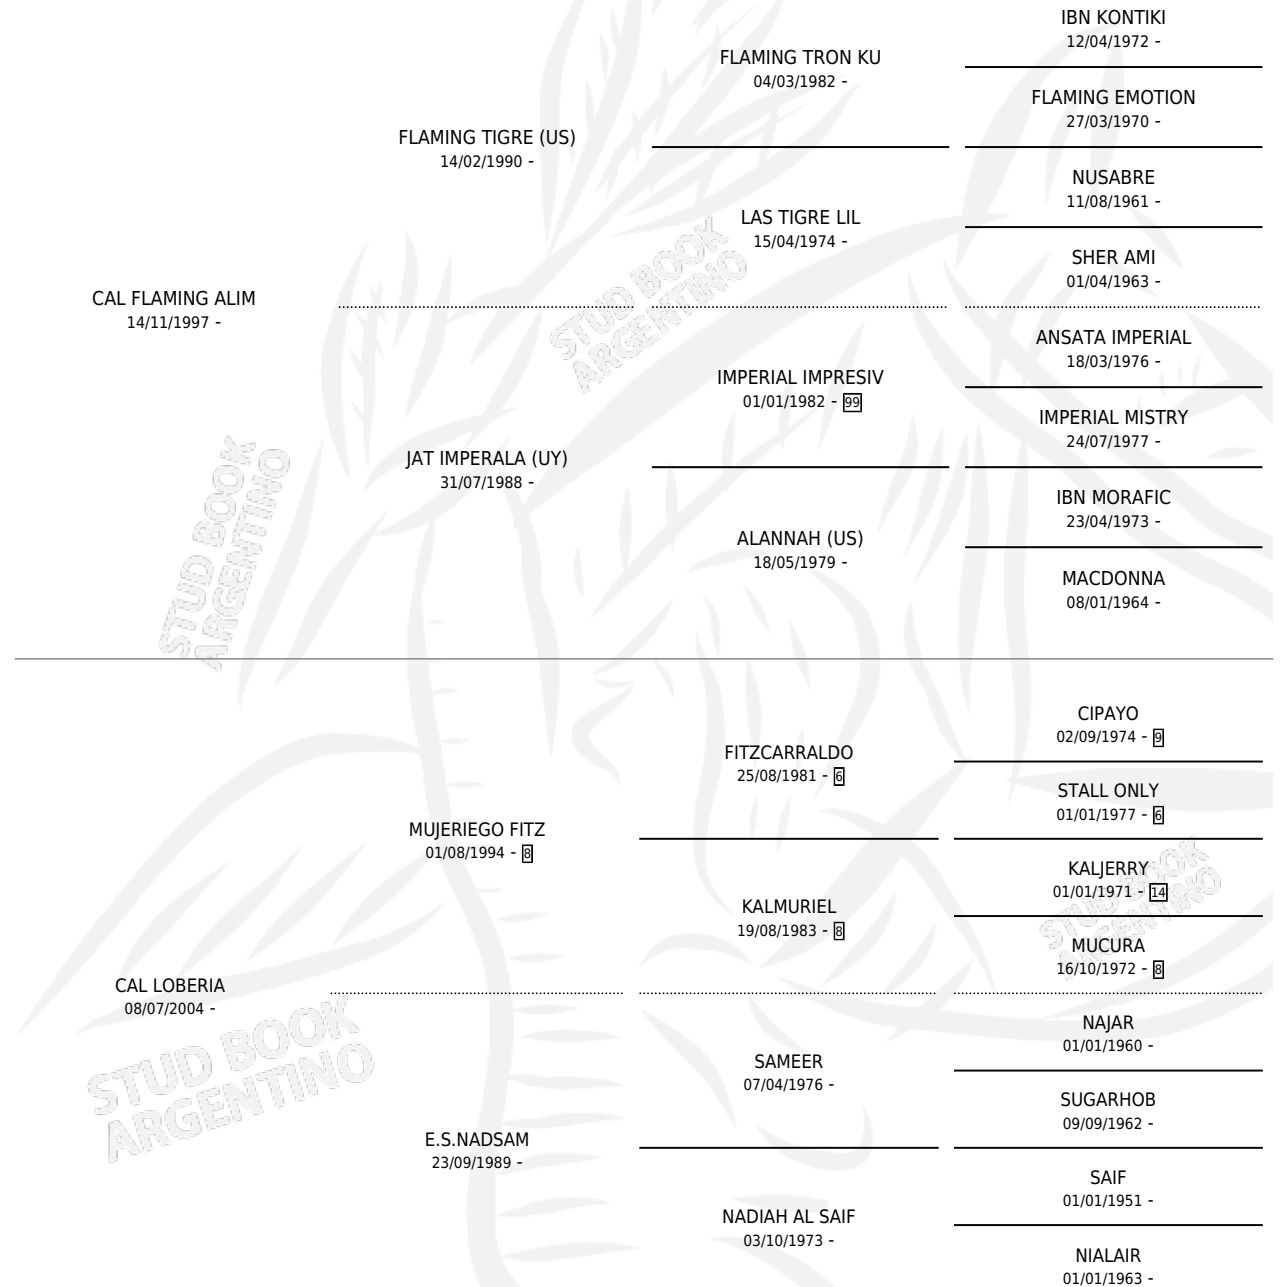

CAL ARGENTINA

por CAL FLAMING ALIM y CAL LOBERIA por MUJERIEGO FITZ

Argentina · Hembra · Alazan o Tordillo · AA · 11/07/2010
Familia · Volumen 40

ESTADO

TIPIFICACIÓN SANGUÍNEA	X
TIPIFICACIÓN POR ADN	X
PASAPORTE	X
IDENTIFICACIÓN POR MICROCHIP	X
REPRODUCTOR	X

Lugar de nacimiento: Cal Ramon

Criador: Serra Patricia

PEDIGREE