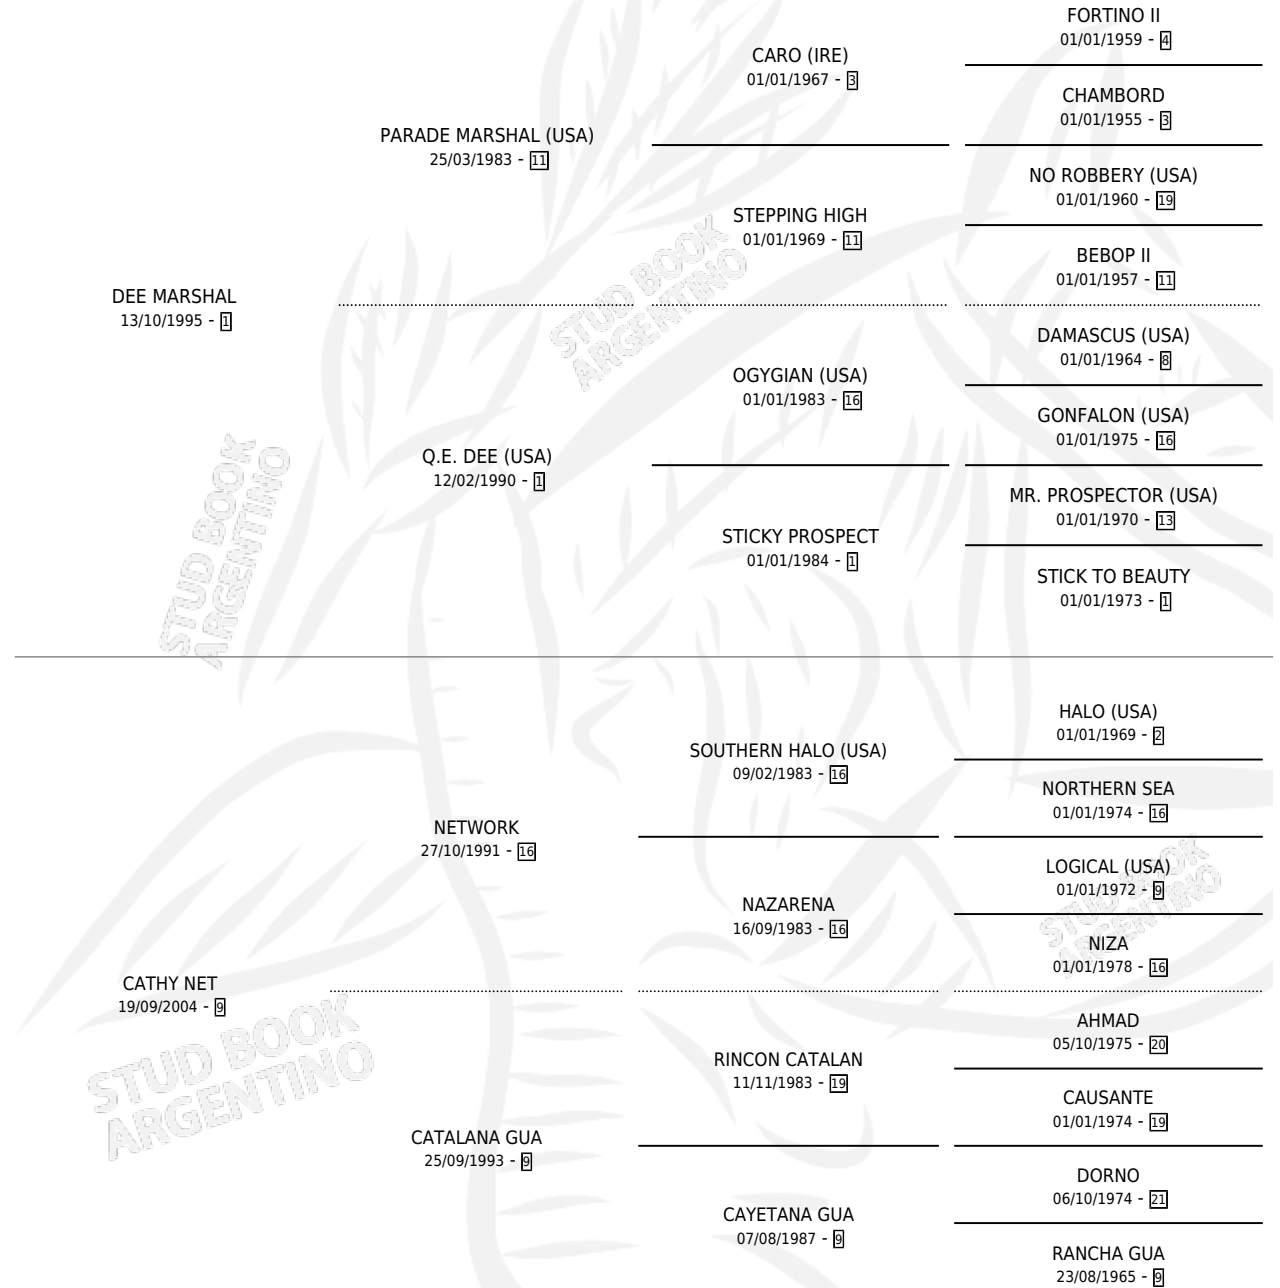

SUPER MARSHAL

por DEE MARSHAL y CATHY NET por NETWORK

Argentina · Macho · Zaino · SP · 11/07/2010
Familia 9-h · Volumen 40

ESTADO

TIPIFICACIÓN SANGUÍNEA	X
TIPIFICACIÓN POR ADN	✓
PASAPORTE	✓
IDENTIFICACIÓN POR MICROCHIP	✓
REPRODUCTOR	X

Lugar de nacimiento: Don Goyo

Criador: Don Goyo

PEDIGREE

CAMPAÑA

Solo carreras oficiales de Argentina

POR EDAD

EDAD	CC	1°	2°	3°	4°	5°	NP	CLC	CLG	CLCG1	CLGG1	IMPORTE	GANANCIA / CC
5 AÑOS	5	0	0	0	0	0	5	0	0	0	0	\$0	\$0
TOTALES	5	0	0	0	0	0	5	0	0	0	0	\$0	\$0
%		0.0%	0.0%	0.0%	0.0%	0.0%	100%	0.0%	0.0%	0.0%	0.0%		