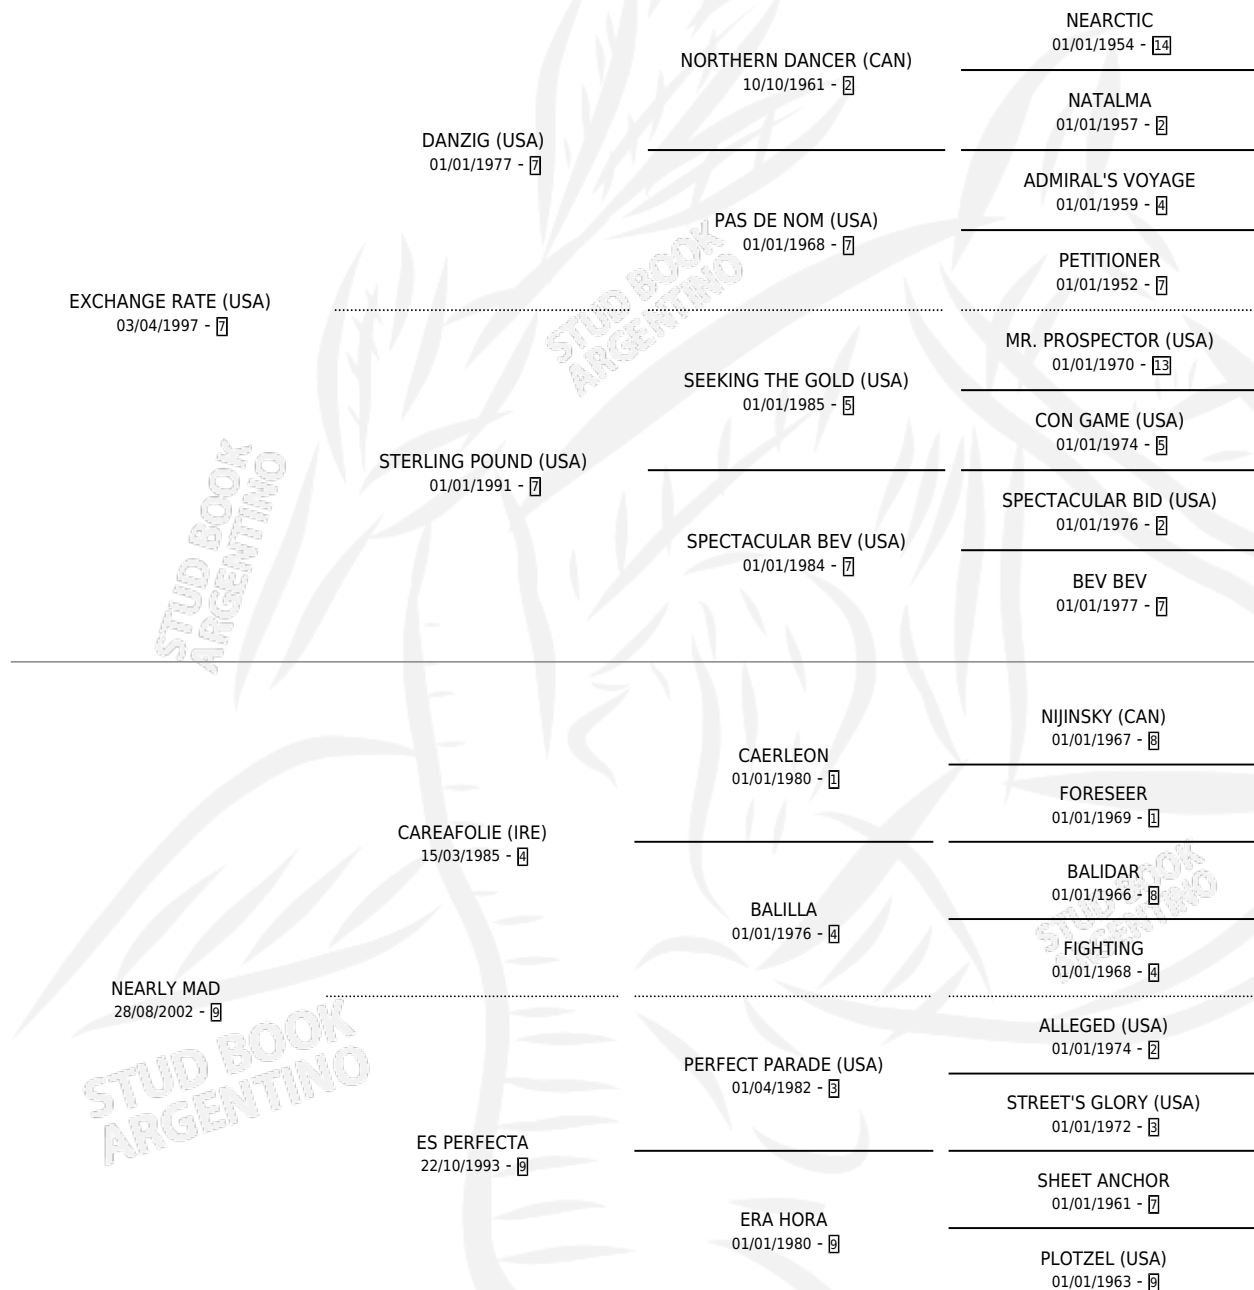

NORINA

por **EXCHANGE RATE (USA)** y **NEARLY MAD** por **CAREAFOLIE (IRE)**

Argentina · Hembra · Tordillo · SP · 01/08/2010
Familia 9-e · Volumen 40

ESTADO

TIPIFICACIÓN SANGUÍNEA	X
TIPIFICACIÓN POR ADN	✓
PASAPORTE	✓
IDENTIFICACIÓN POR MICROCHIP	✓
REPRODUCTOR	✓

Lugar de nacimiento: La Leyenda De Areco

Criador: La Leyenda De Areco

~

HIJOS

	MACHOS	HEMBRAS
4 NACIERON	3	1
2 CORRIERON	2	0
1 GANARON	1	0
0 GANADORES CL	0 GANADORES GR	0 GANADORES G1

PEDIGREE

CAMPAÑA

Solo carreras oficiales de Argentina