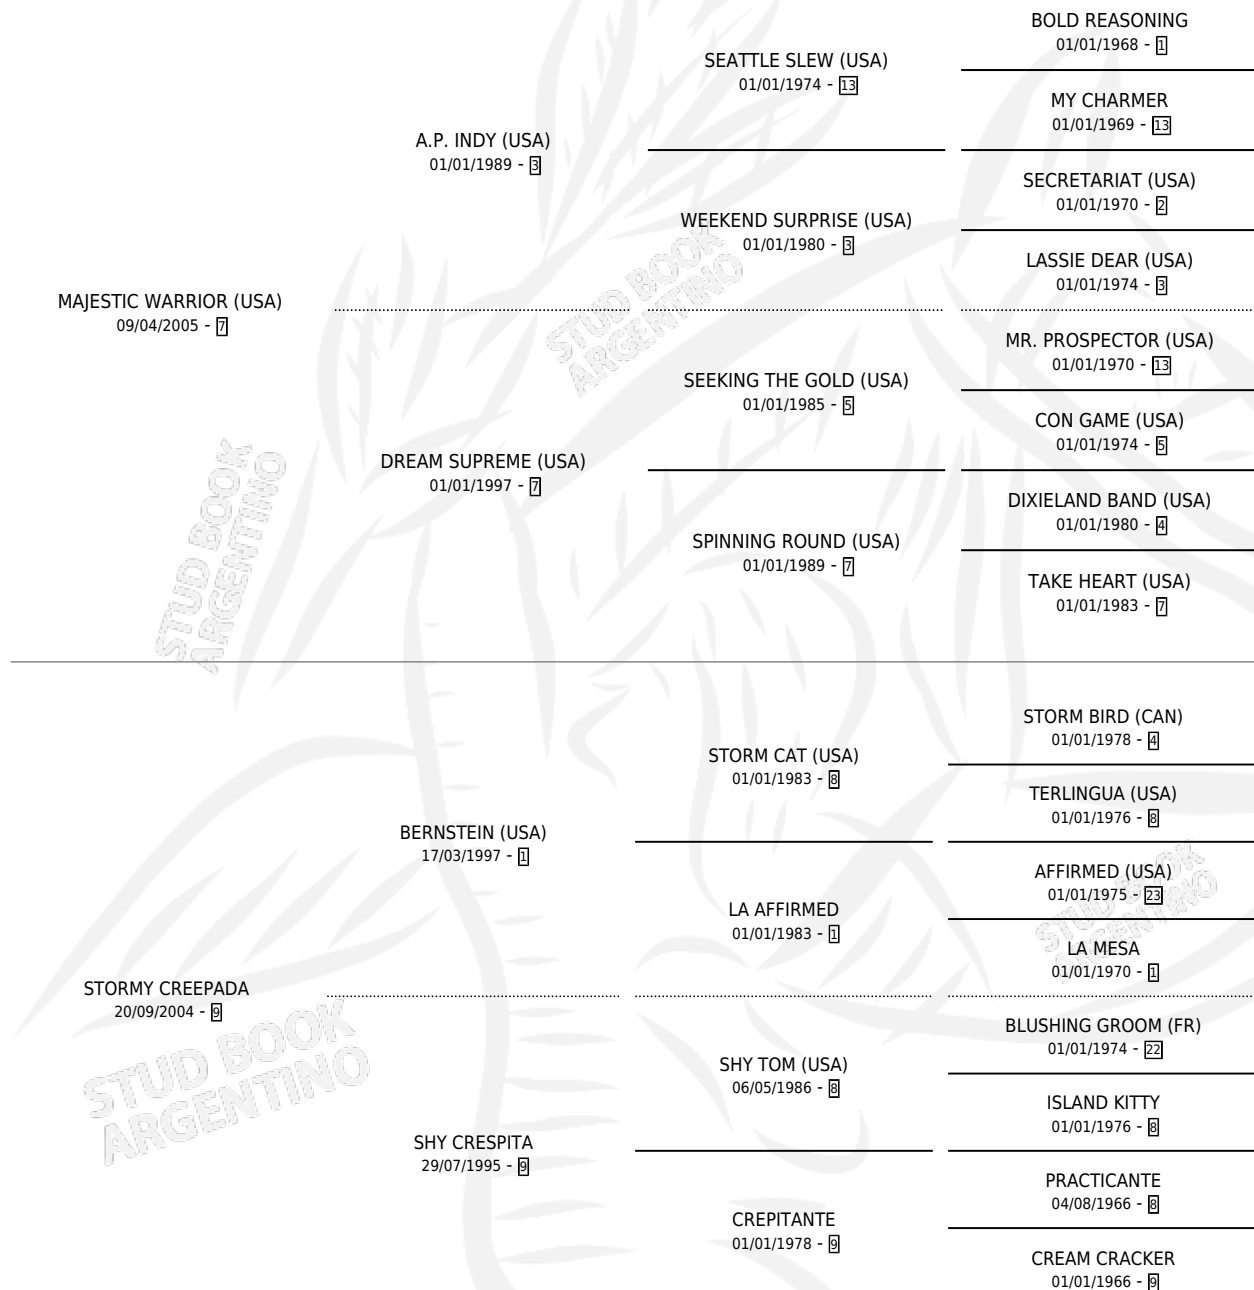

CRITIC WARRIOR

por MAJESTIC WARRIOR (USA) y STORMY CREEPADA por BERNSTEIN (USA)

Argentina · Macho · Zaino Colorado · SP · 26/07/2010
Familia 9-h · Volumen 40

ESTADO

TIPIFICACIÓN SANGUÍNEA	X
TIPIFICACIÓN POR ADN	✓
PASAPORTE	✓
IDENTIFICACIÓN POR MICROCHIP	✓
REPRODUCTOR	X

Lugar de nacimiento: La Biznaga

Criador: La Biznaga

PEDIGREE

CAMPAÑA

Solo carreras oficiales de Argentina

POR EDAD

EDAD	CC	1°	2°	3°	4°	5°	NP	CLC	CLG	CLCG1	CLGG1	IMPORTE	GANANCIA / CC
2 AÑOS	4	1	2	0	0	0	1	1	0	1	0	\$95,520	\$23,880
3 AÑOS	6	1	0	0	0	1	4	0	0	0	0	\$62,960	\$10,493
4 AÑOS	3	0	1	1	0	0	1	0	0	0	0	\$23,100	\$7,700
5 AÑOS	6	1	0	0	0	3	2	0	0	0	0	\$73,960	\$12,327
TOTALES	19	3	3	1	0	4	8	1	0	1	0	\$255,540	\$13,449
%		15.8%	15.8%	5.3%	0.0%	21.1%	42.1%	5.3%	0.0%	100%	0.0%		

Ganador de 3 carreras en San Isidro, Palermo y La Plata - \$255,540, a los 2,3 y 5 años.

POR DISTANCIA

HIPODROMO	CC	1°	2°	3°	4°	5°	NP	CLC	CLG	CLCG1	CLGG1	IMPORTE
SAN ISIDRO	8	1	1	1	0	3	2	1	0	1	0	\$97,200
1600 MTS	3	1	0	0	0	1	1	1	0	1	0	\$67,040
1400 MTS	3	0	1	1	0	1	0	0	0	0	0	\$25,200
2000 MTS	2	0	0	0	0	1	1	0	0	0	0	\$4,960
PALERMO	7	1	2	0	0	0	4	0	0	0	0	\$95,520
1400 MTS	4	0	1	0	0	0	3	0	0	0	0	\$21,000
2000 MTS	1	0	0	0	0	0	1	0	0	0	0	\$0
1200 MTS	2	1	1	0	0	0	0	0	0	0	0	\$74,520
LA PLATA	4	1	0	0	0	1	2	0	0	0	0	\$62,820
1600 MTS	3	0	0	0	0	1	2	0	0	0	0	\$4,820
2000 MTS	1	1	0	0	0	0	0	0	0	0	0	\$58,000