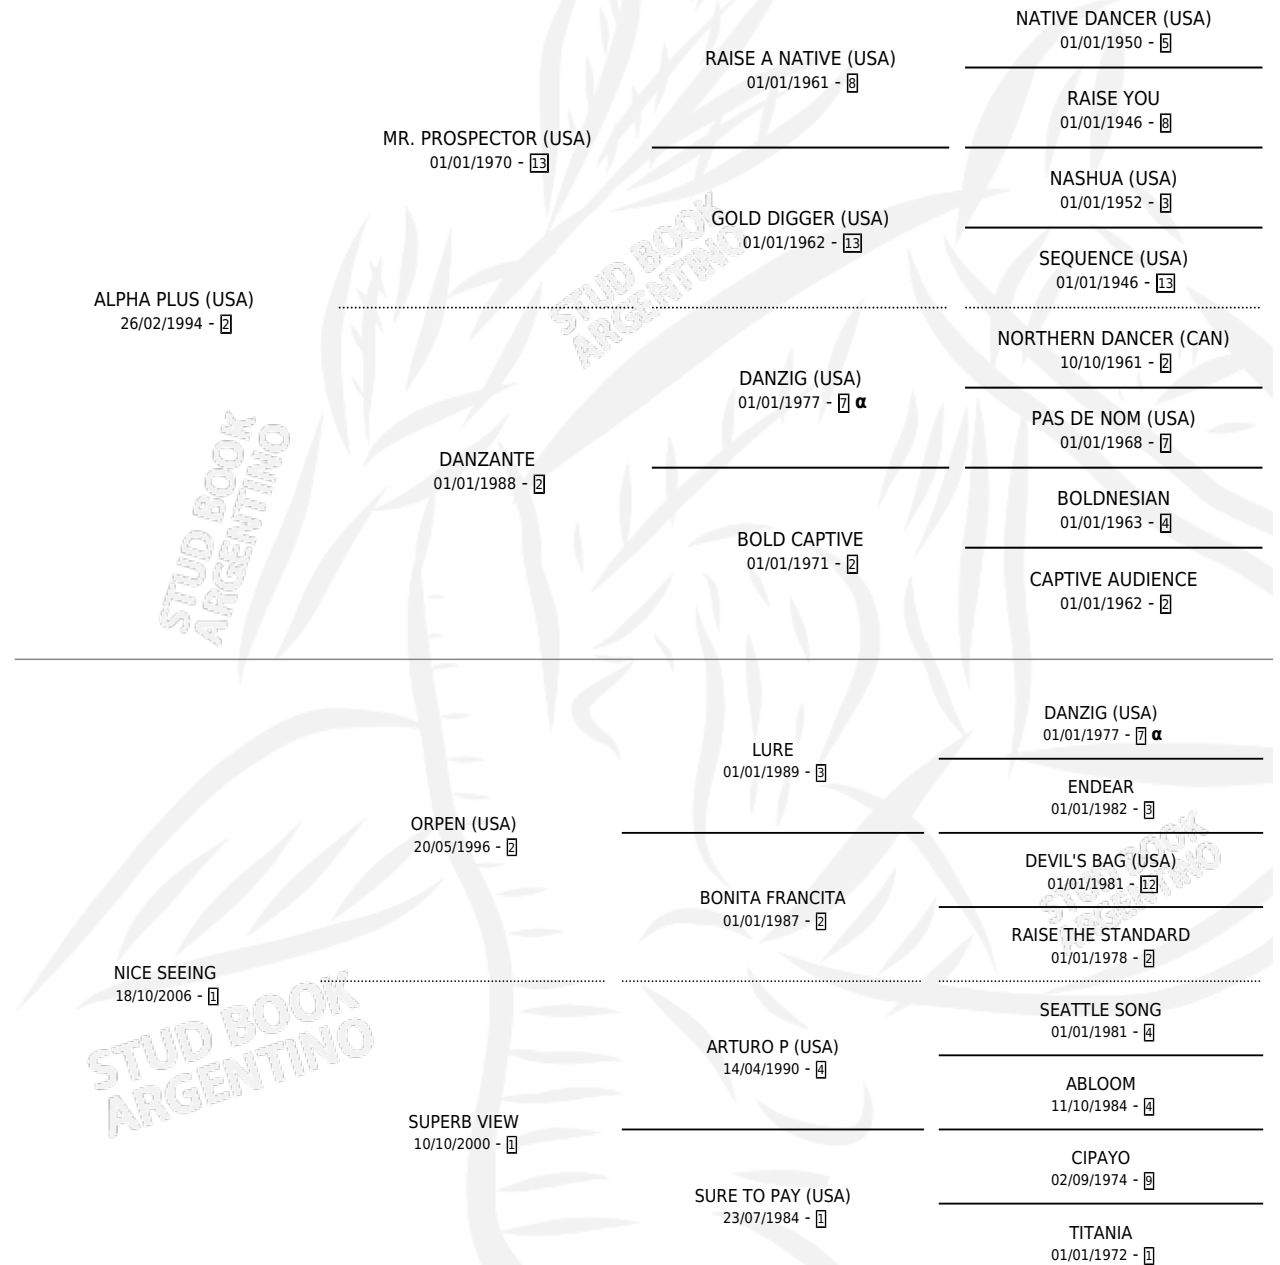

ALPHA SIGHT

por ALPHA PLUS (USA) y NICE SEEING por ORPEN (USA)

Argentina · Macho · Zaino Doradillo · SP · 14/07/2010
Familia 1-s · Volumen 40

ESTADO

TIPIFICACIÓN SANGUÍNEA	X
TIPIFICACIÓN POR ADN	✓
PASAPORTE	✓
IDENTIFICACIÓN POR MICROCHIP	✓
REPRODUCTOR	X

Lugar de nacimiento: Melincue

Criador: Melincue

PEDIGREE

INBREEDING : α

CAMPAÑA

Solo carreras oficiales de Argentina

POR EDAD

EDAD	CC	1°	2°	3°	4°	5°	NP	CLC	CLG	CLCG1	CLGG1	IMPORTE	GANANCIA / CC
3 AÑOS	2	0	0	0	0	0	2	0	0	0	0	\$0	\$0
4 AÑOS	4	1	0	1	1	0	1	0	0	0	0	\$54,600	\$13,650
TOTALES	6	1	0	1	1	0	3	0	0	0	0	\$54,600	\$9,100
%		16.7%	0.0%	16.7%	16.7%	0.0%	50.0%	0.0%	0.0%	0.0%	0.0%		

Ganador en San Isidro - \$54,600, a los 4 años.

POR DISTANCIA

HIPODROMO	CC	1°	2°	3°	4°	5°	NP	CLC	CLG	CLCG1	CLGG1	IMPORTE
SAN ISIDRO	4	1	0	1	1	0	1	0	0	0	0	\$54,600
1200 MTS	4	1	0	1	1	0	1	0	0	0	0	\$54,600
PALERMO	2	0	0	0	0	0	2	0	0	0	0	\$0
1600 MTS	1	0	0	0	0	0	1	0	0	0	0	\$0
1400 MTS	1	0	0	0	0	0	1	0	0	0	0	\$0