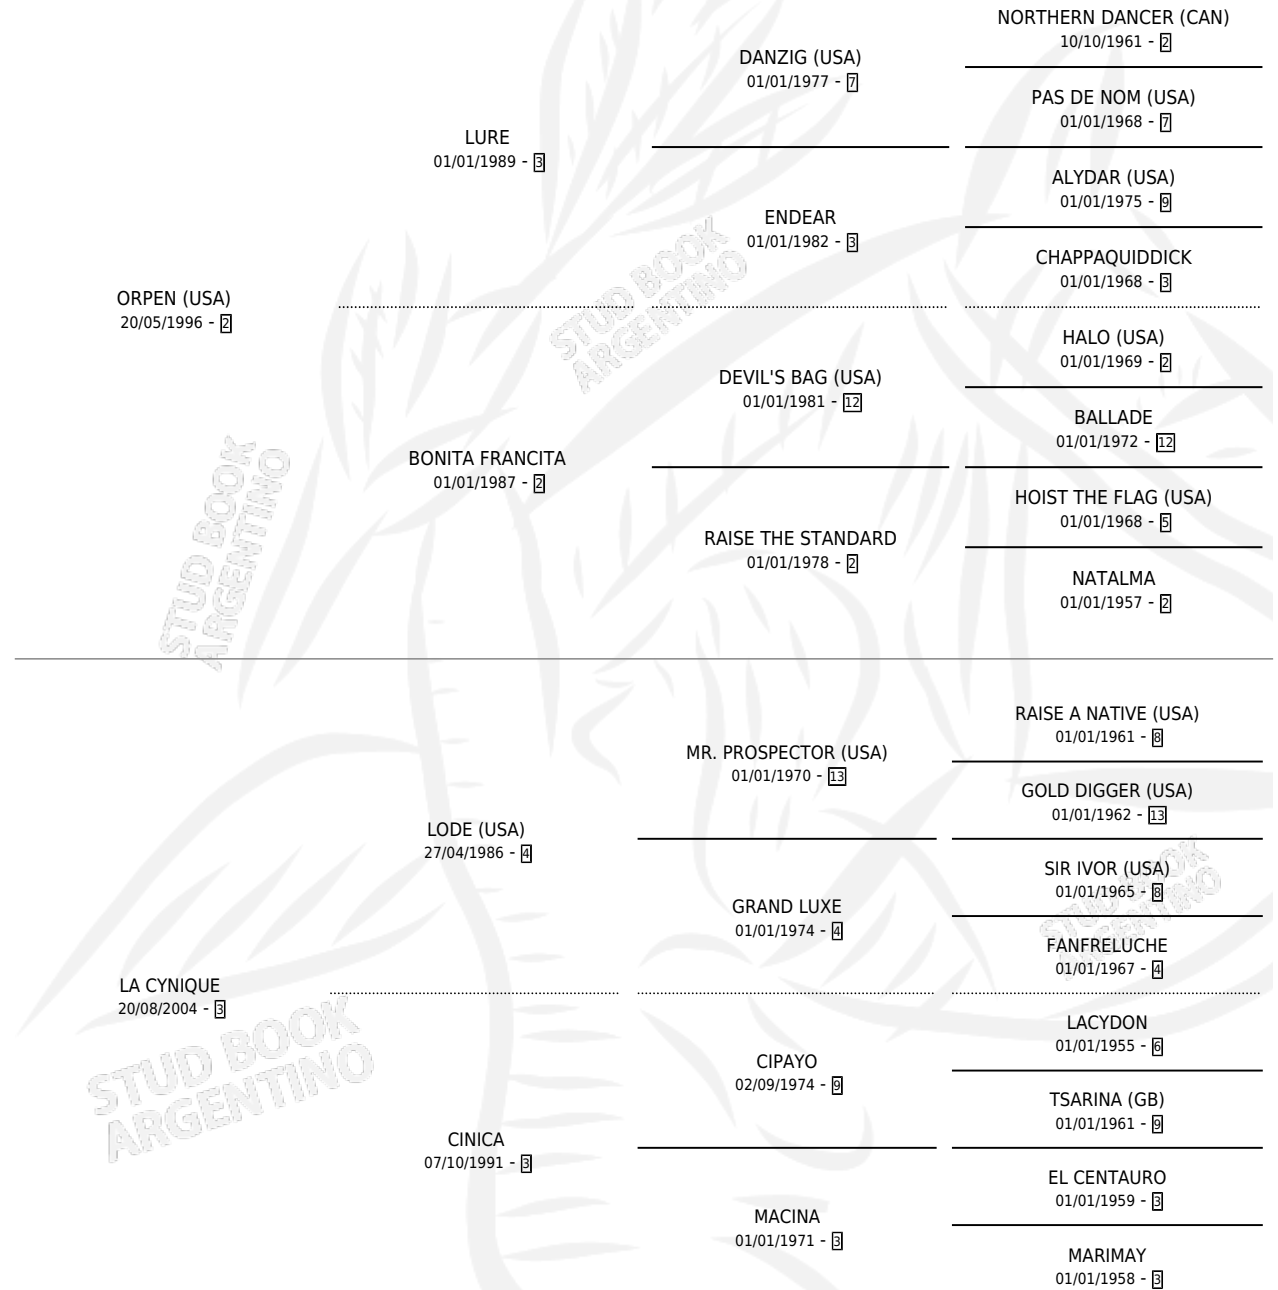

CYNIQUE

por **ORPEN (USA)** y **LA CYNIQUE** por **LODE (USA)**

Argentina · Macho · Zaino · SP · 14/07/2010
Familia 3-d · Volumen 40

ESTADO

TIPIFICACIÓN SANGUÍNEA	X
TIPIFICACIÓN POR ADN	✓
PASAPORTE	✓
IDENTIFICACIÓN POR MICROCHIP	✓
REPRODUCTOR	X

Lugar de nacimiento: Melincue

Criador: Melincue

PEDIGREE

CYNIQUE

Datos oficiales del Stud Book Argentino

Documento generado el 07/05/2026

studbook.org.ar