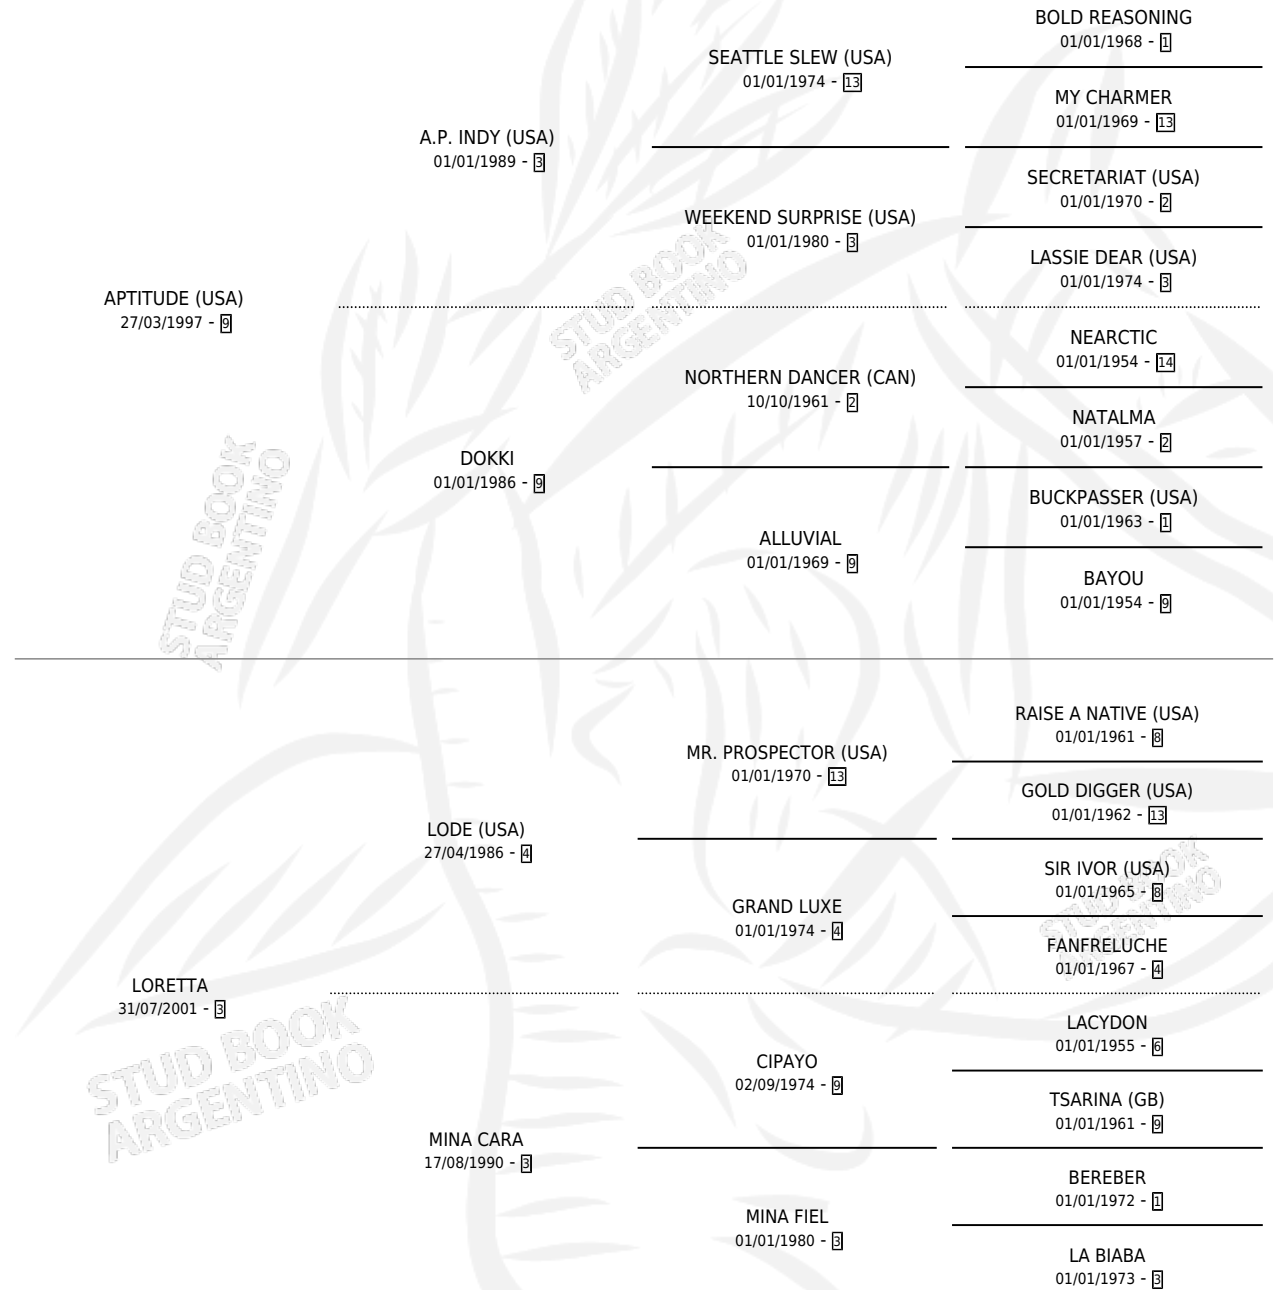

A.P. LOREN

por **APTITUDE (USA)** y **LORETTA** por **LODE (USA)**

Argentina · Macho · Zaino · SP · 19/07/2010
Familia 3-h · Volumen 40

ESTADO

TIPIFICACIÓN SANGUÍNEA	X
TIPIFICACIÓN POR ADN	✓
PASAPORTE	✓
IDENTIFICACIÓN POR MICROCHIP	✓
REPRODUCTOR	X

Lugar de nacimiento: Melincue

Criador: Melincue

PEDIGREE

CAMPAÑA

Solo carreras oficiales de Argentina

POR EDAD

EDAD	CC	1°	2°	3°	4°	5°	NP	CLC	CLG	CLCG1	CLGG1	IMPORTE	GANANCIA / CC
3 AÑOS	7	0	0	0	0	0	7	0	0	0	0	\$0	\$0
4 AÑOS	7	0	0	0	0	0	7	0	0	0	0	\$0	\$0
TOTALES	14	0	0	0	0	0	14	0	0	0	0	\$0	\$0
%		0.0%	0.0%	0.0%	0.0%	0.0%	100%	0.0%	0.0%	0.0%	0.0%		