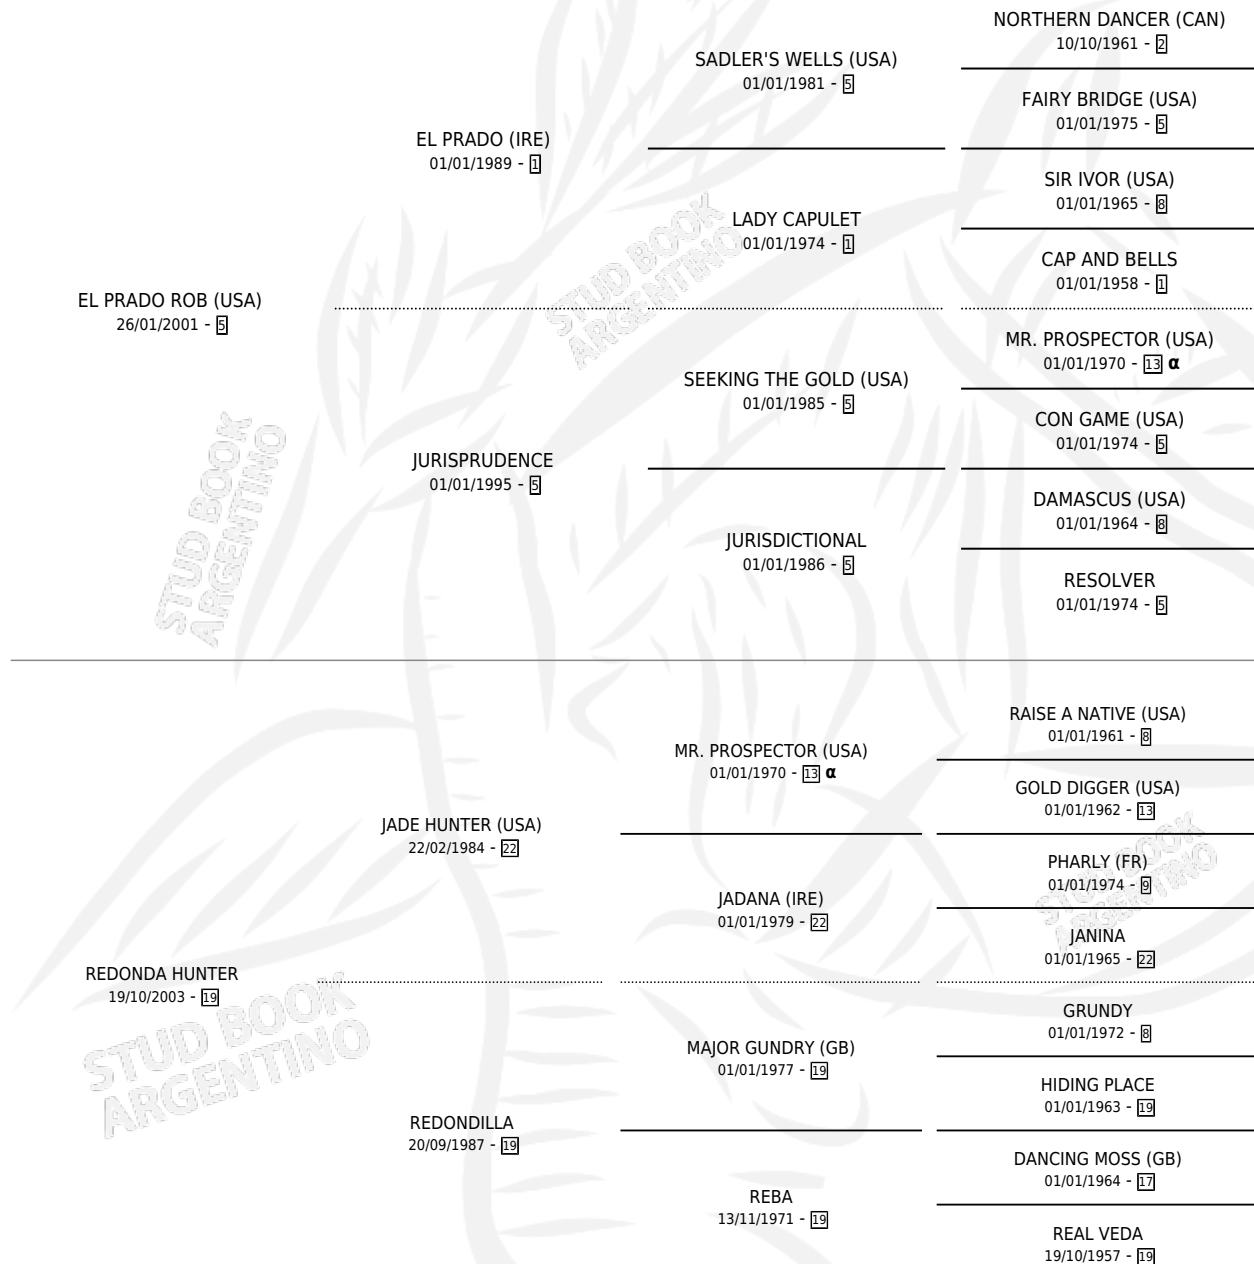

DANCING PRADO

por **EL PRADO ROB (USA)** y **REDONDA HUNTER** por **JADE HUNTER (USA)**

Argentina · Macho · Zaino Colorado · SP · 15/07/2010
Familia 19 · Volumen 40

ESTADO

TIPIFICACIÓN SANGUÍNEA	X
TIPIFICACIÓN POR ADN	✓
PASAPORTE	✓
IDENTIFICACIÓN POR MICROCHIP	✓
REPRODUCTOR	X

Lugar de nacimiento: Vikeda

Criador: Cavanagh Angel Maria

PEDIGREE

INBREEDING : α

CAMPAÑA

Solo carreras oficiales de Argentina

POR EDAD

EDAD	CC	1°	2°	3°	4°	5°	NP	CLC	CLG	CLCG1	CLGG1	IMPORTE	GANANCIA / CC
3 AÑOS	1	0	0	0	0	0	1	0	0	0	0	\$0	\$0
4 AÑOS	9	1	0	0	1	1	6	0	0	0	0	\$37,410	\$4,157
TOTALES	10	1	0	0	1	1	7	0	0	0	0	\$37,410	\$3,741
%		10.0%	0.0%	0.0%	10.0%	10.0%	70.0%	0.0%	0.0%	0.0%	0.0%		