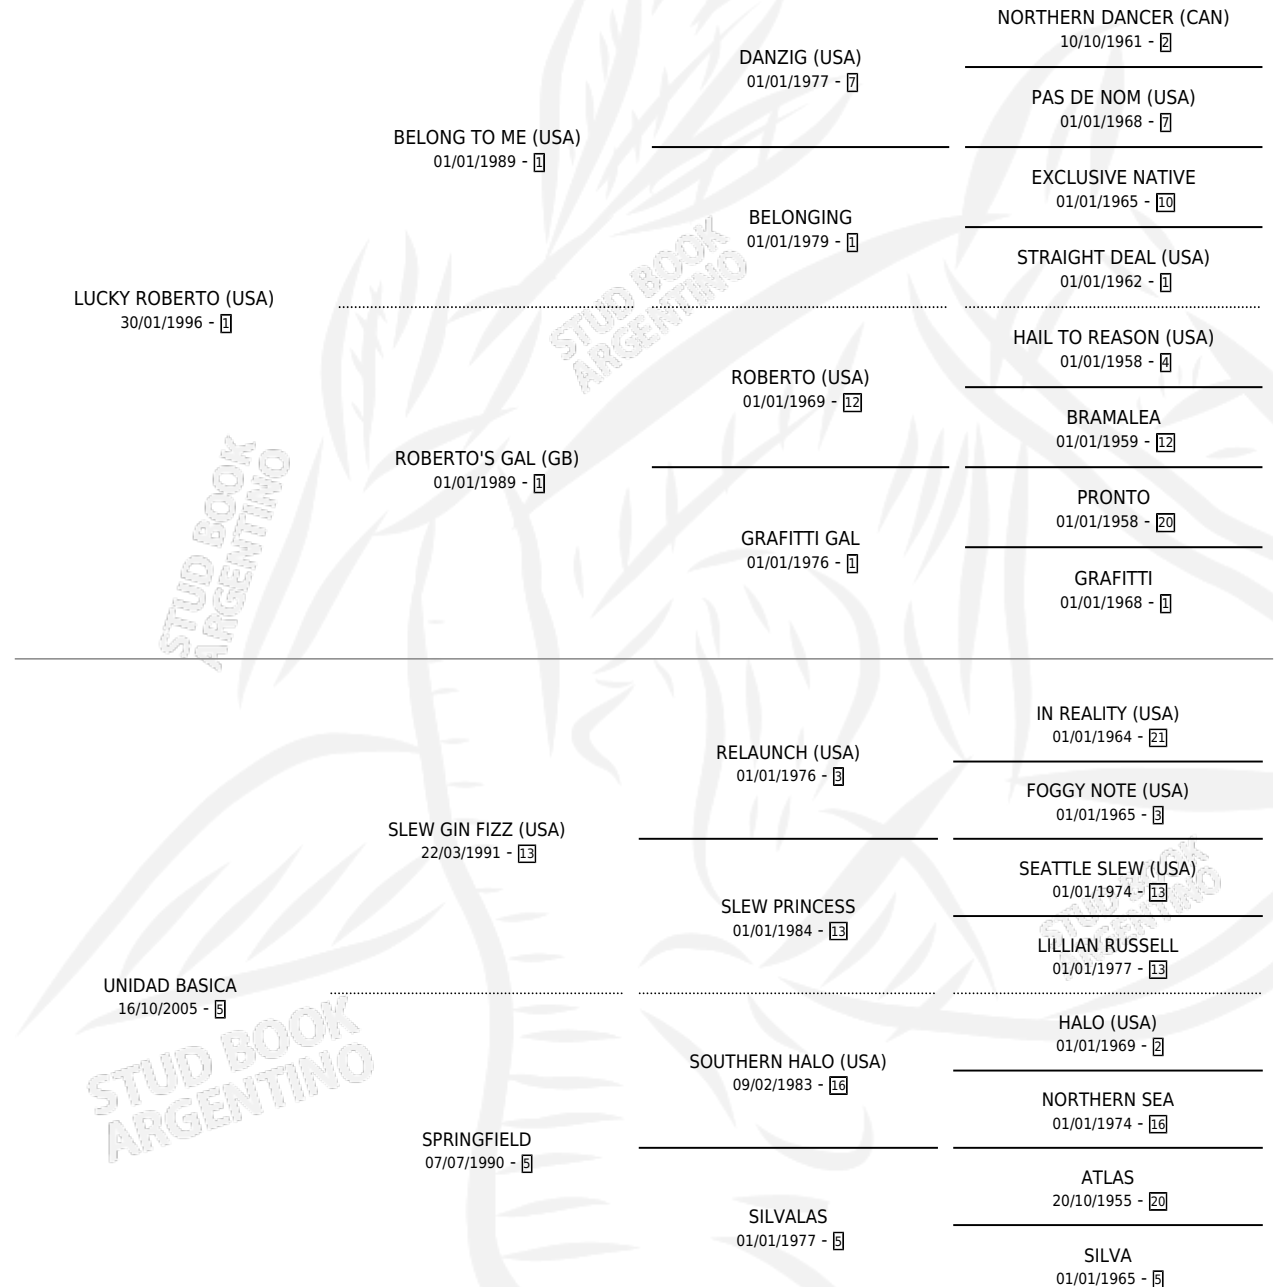

BRAD PITT

por **LUCKY ROBERTO (USA)** y **UNIDAD BASICA** por **SLEW GIN FIZZ (USA)**

Argentina · Macho · Tordillo · SP · 16/07/2010
Familia 5-j · Volumen 40

ESTADO

TIPIFICACIÓN SANGUÍNEA	X
TIPIFICACIÓN POR ADN	✓
PASAPORTE	✓
IDENTIFICACIÓN POR MICROCHIP	✓
REPRODUCTOR	X

Lugar de nacimiento: Rodeo Chico
Criador: Rodeo Chico

PEDIGREE

BRAD PITT

Datos oficiales del Stud Book Argentino

Documento generado el 09/06/2026

studbook.org.ar