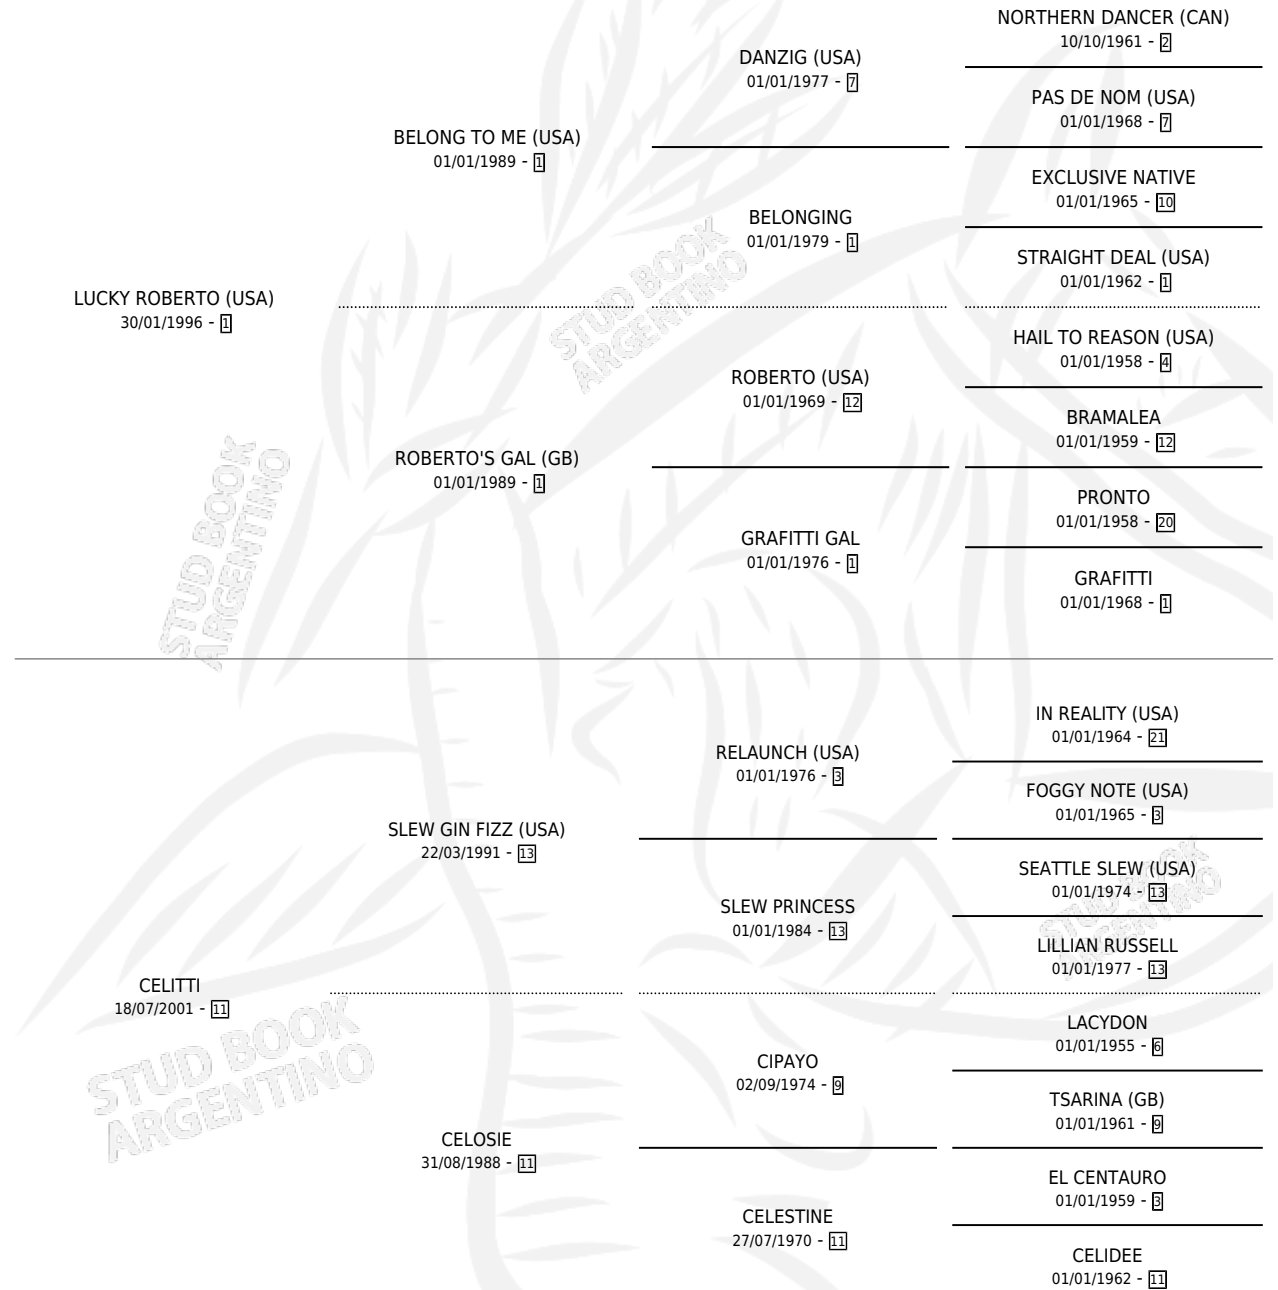

FRONT STEP

por **LUCKY ROBERTO (USA)** y **CELITTI** por **SLEW GIN FIZZ (USA)**

Argentina · Hembra · Zaino · SP · 09/08/2010
Familia 11-g · Volumen 40

ESTADO

TIPIFICACIÓN SANGUÍNEA	X
TIPIFICACIÓN POR ADN	✓
PASAPORTE	✓
IDENTIFICACIÓN POR MICROCHIP	✓
REPRODUCTOR	✓

Lugar de nacimiento: Rodeo Chico
Criador: Sin dato

~

HIJOS

	MACHOS	HEMBRAS
1 NACIERON	0	1
SIN ACTUACIONES		

PEDIGREE

CAMPAÑA

Solo carreras oficiales de Argentina

POR EDAD