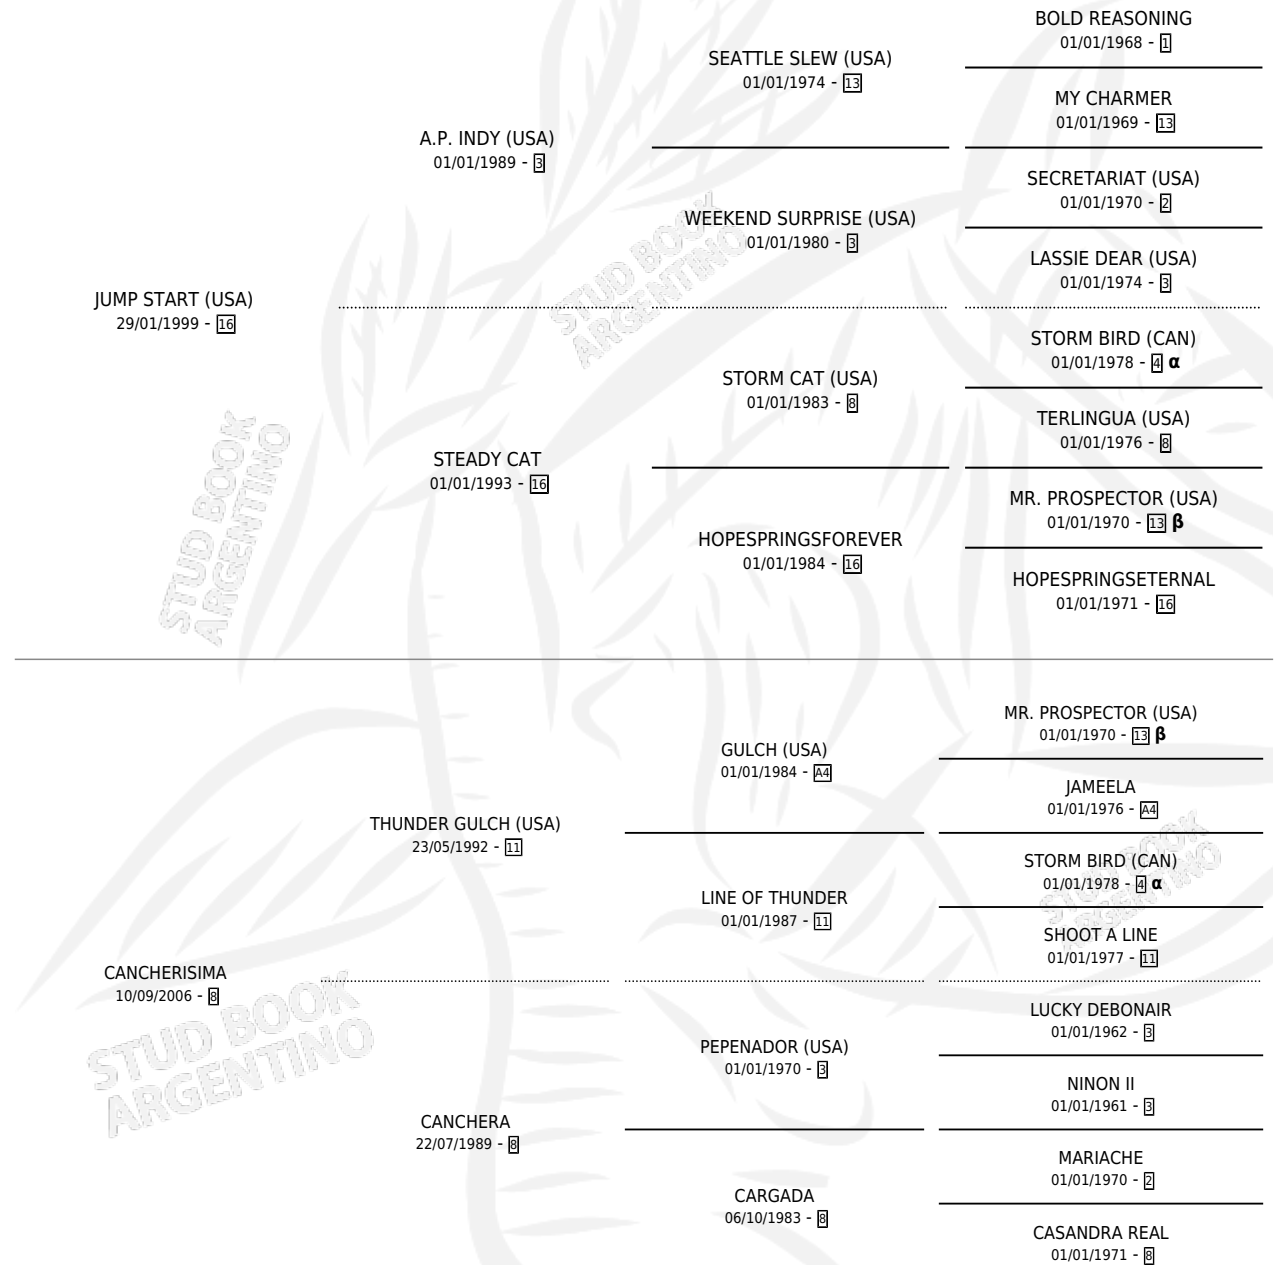

CURSORA REAL

por **JUMP START (USA)** y **CANCHERISIMA** por **THUNDER GULCH (USA)**

Argentina · Hembra · Zaino · SP · 23/07/2010
Familia 8-j · Volumen 40

ESTADO

TIPIFICACIÓN SANGUÍNEA	X
TIPIFICACIÓN POR ADN	✓
PASAPORTE	✓
IDENTIFICACIÓN POR MICROCHIP	✓
REPRODUCTOR	✓

Lugar de nacimiento: La Esperanza
Criador: La Esperanza

~

HIJOS

	MACHOS	HEMBRAS
4 NACIERON	2	2
2 CORRIERON	1	1

SIN ACTUACIONES

PEDIGREE

INBREEDING : α, β

CAMPAÑA

Solo carreras oficiales de Argentina

POR EDAD

EDAD	CC	1°	2°	3°	4°	5°	NP	CLC	CLG	CLCG1	CLGG1	IMPORTE	GANANCIA / CC
3 AÑOS	1	0	0	0	0	1	0	0	0	0	0	\$3,360	\$3,360
4 AÑOS	9	1	0	2	0	1	5	0	0	0	0	\$81,880	\$9,098
5 AÑOS	5	0	0	0	1	0	4	0	0	0	0	\$4,000	\$800
TOTALES	15	1	0	2	1	2	9	0	0	0	0	\$89,240	\$5,949
%		6.7%	0.0%	13.3%	6.7%	13.3%	60.0%	0.0%	0.0%	0.0%	0.0%		