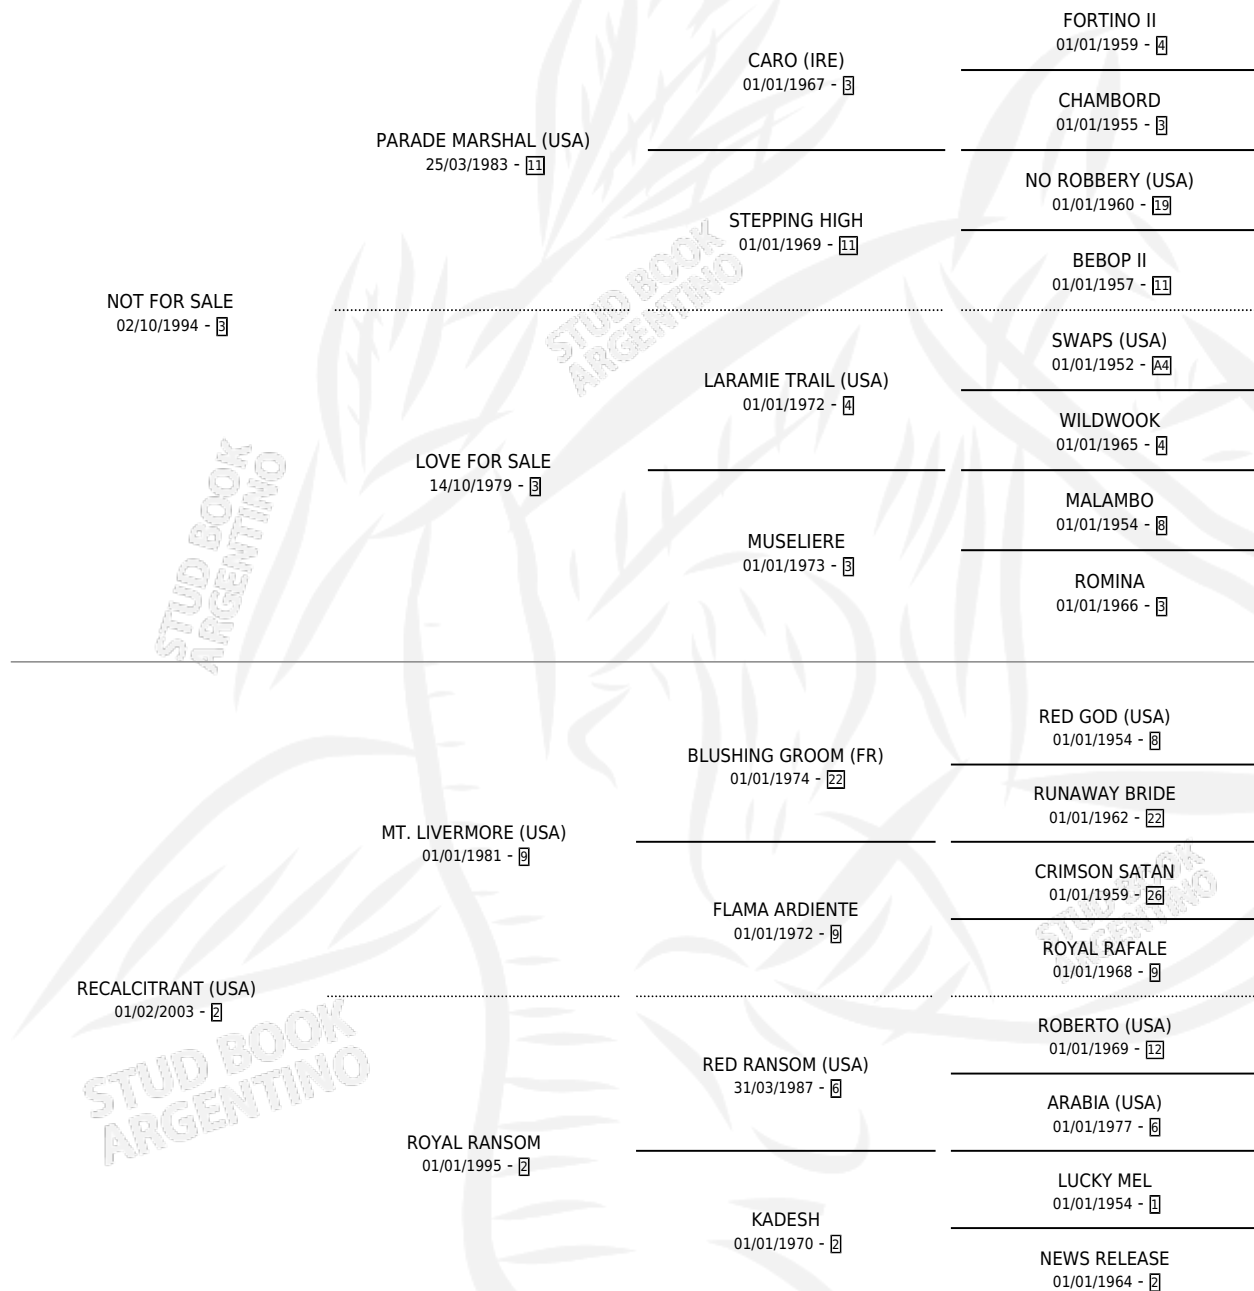

LUCKY RAIN

por NOT FOR SALE y RECALCITRANT (USA) por MT.
LIVERMORE (USA)

Argentina · Macho · Zaino · SP · 08/07/2010
Familia 2 · Volumen 40

ESTADO

TIPIFICACIÓN SANGUÍNEA	X
TIPIFICACIÓN POR ADN	✓
PASAPORTE	✓
IDENTIFICACIÓN POR MICROCHIP	✓
REPRODUCTOR	X

Lugar de nacimiento: Arroyo de Luna

Criador: Arroyo de Luna

PEDIGREE