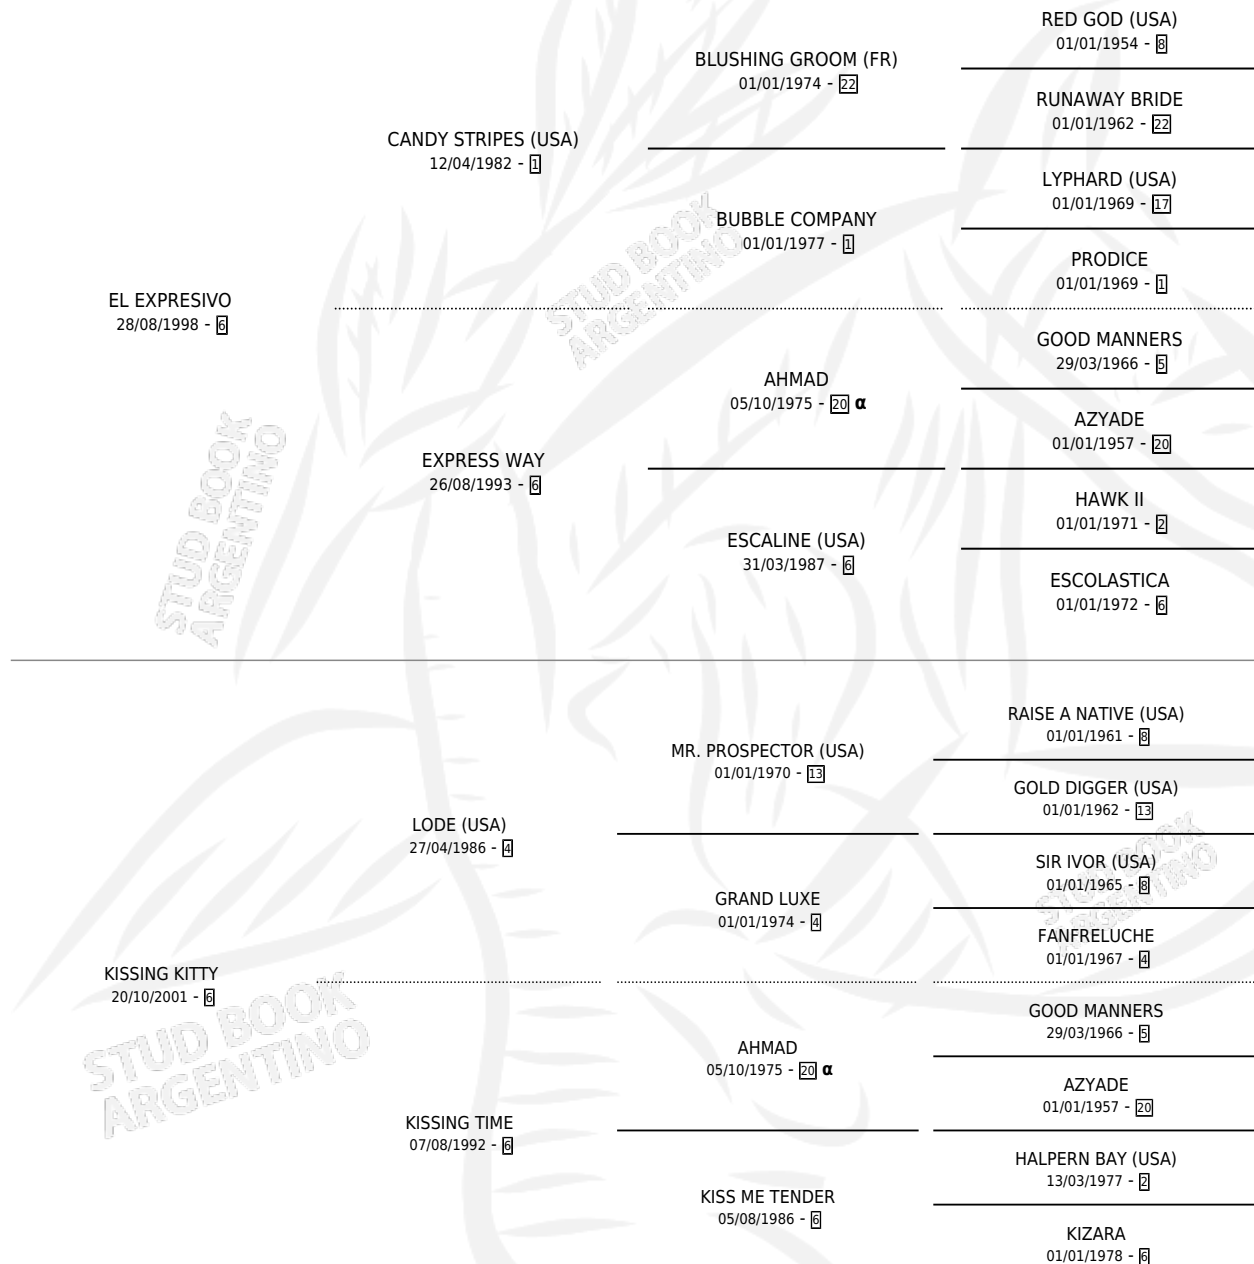

KINTARO

por **EL EXPRESIVO** y **KISSING KITTY** por **LODE (USA)**

Argentina · Macho · Alazan · SP · 19/07/2010
Familia 6-d · Volumen 40

ESTADO

TIPIFICACIÓN SANGUÍNEA	X
TIPIFICACIÓN POR ADN	✓
PASAPORTE	X
IDENTIFICACIÓN POR MICROCHIP	✓
REPRODUCTOR	X

Lugar de nacimiento: Torre Herberos

Criador: Sin dato

PEDIGREE

INBREEDING : α

KINTARO

Datos oficiales del Stud Book Argentino

Documento generado el 07/05/2026

studbook.org.ar