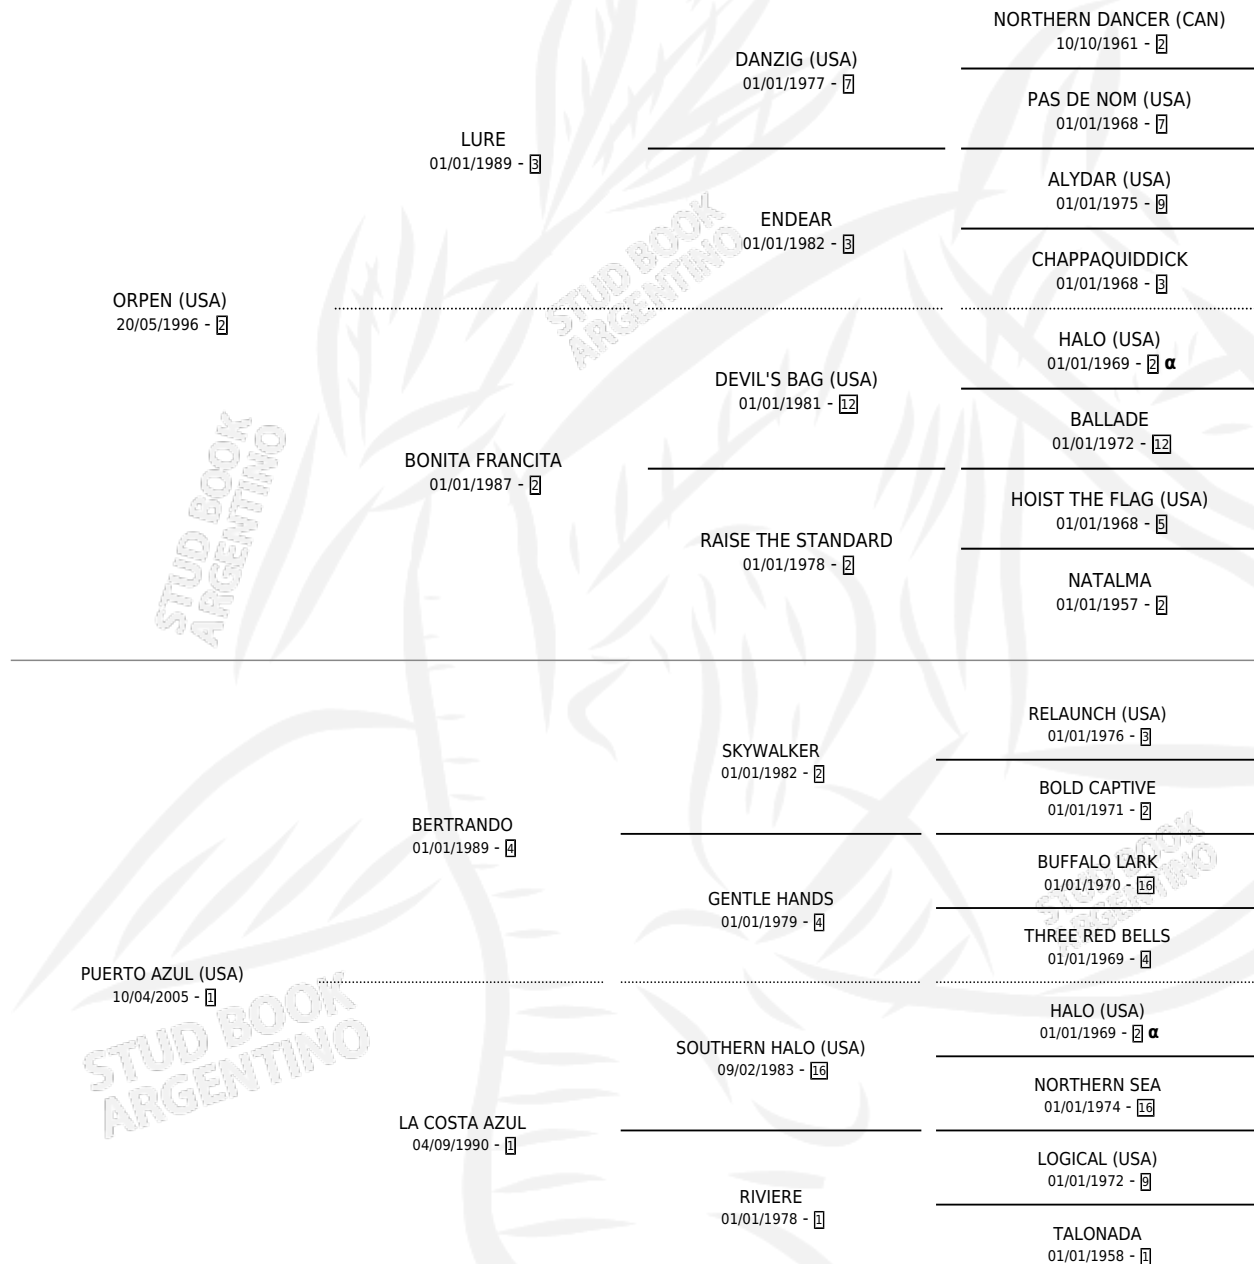

PORQUEROLLES

por **ORPEN (USA)** y **PUERTO AZUL (USA)** por **BERTRANDO**

Argentina · Macho · Zaino · SP · 03/08/2010
Familia 1-w · Volumen 40

ESTADO

TIPIFICACIÓN SANGUÍNEA	X
TIPIFICACIÓN POR ADN	✓
PASAPORTE	✓
IDENTIFICACIÓN POR MICROCHIP	✓
REPRODUCTOR	X

Lugar de nacimiento: La Manija
Criador: La Manija

PEDIGREE

INBREEDING : α