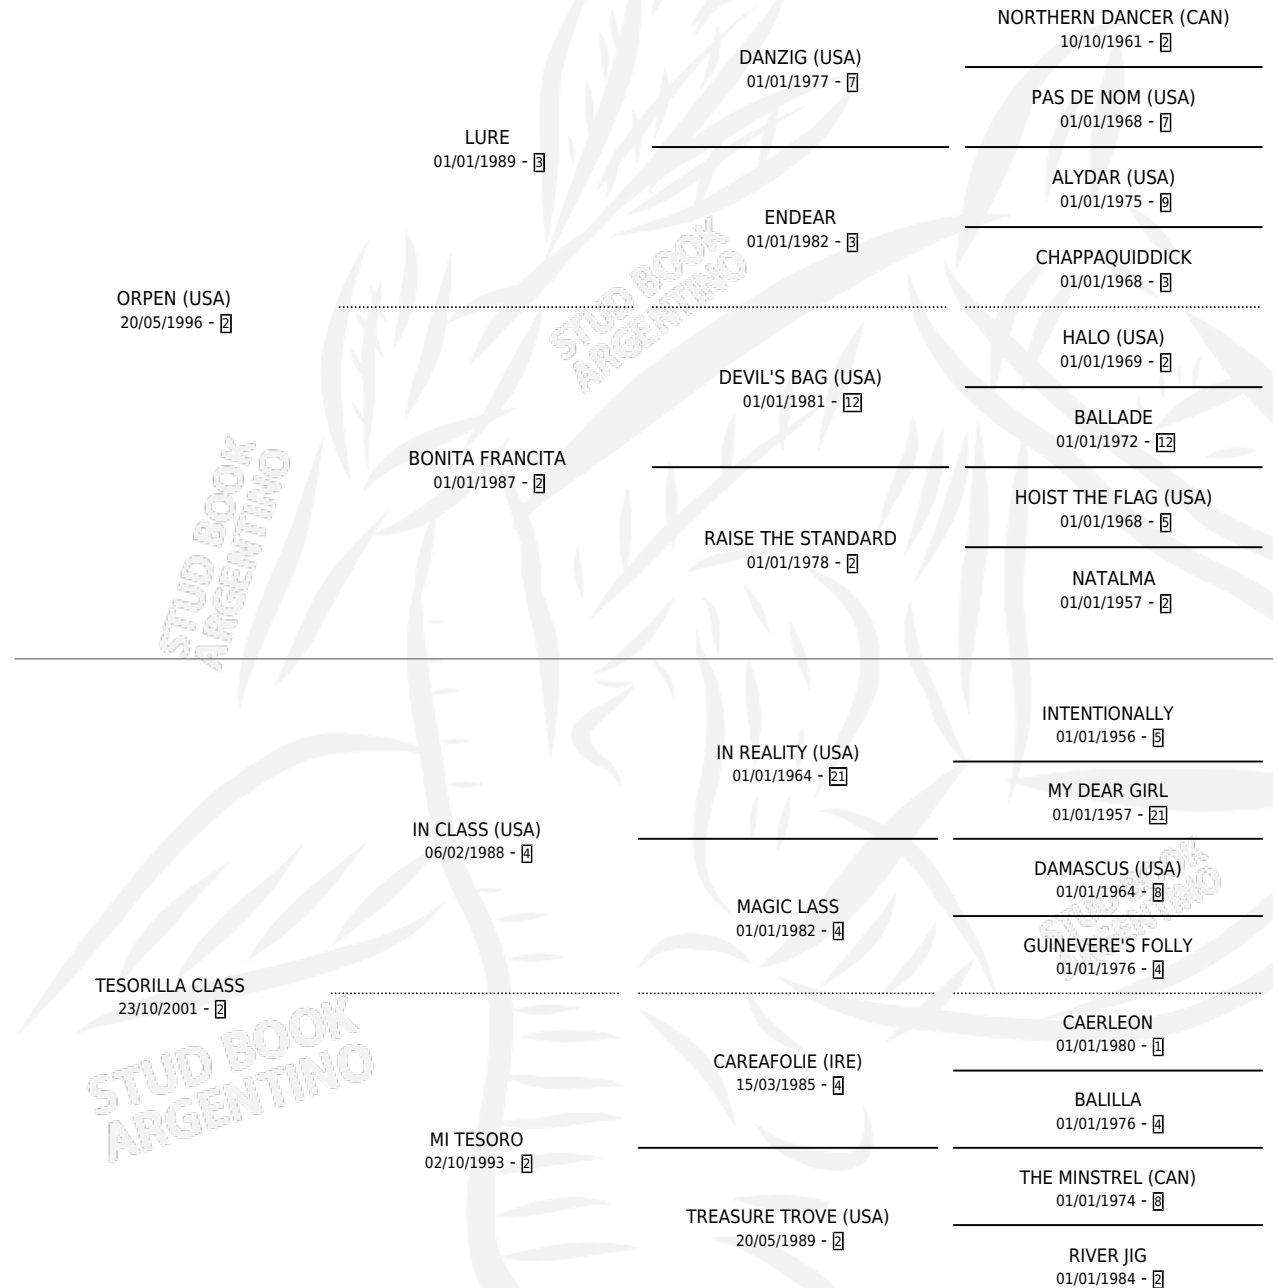

TROYES

por **ORPEN (USA)** y **TESORILLA CLASS** por **IN CLASS (USA)**

Argentina · Macho · Zaino · SP · 03/08/2010
Familia 2-f · Volumen 40

ESTADO

TIPIFICACIÓN SANGUÍNEA	X
TIPIFICACIÓN POR ADN	✓
PASAPORTE	✓
IDENTIFICACIÓN POR MICROCHIP	✓
REPRODUCTOR	X

Lugar de nacimiento: La Manija
Criador: La Manija

PEDIGREE

CAMPAÑA

Solo carreras oficiales de Argentina

POR EDAD

EDAD	CC	1°	2°	3°	4°	5°	NP	CLC	CLG	CLCG1	CLGG1	IMPORTE	GANANCIA / CC
2 AÑOS	4	1	0	0	0	1	2	1	0	0	0	\$47,300	\$11,825
3 AÑOS	5	0	2	1	0	0	2	1	0	0	0	\$49,580	\$9,916
4 AÑOS	8	1	1	0	1	0	5	0	0	0	0	\$72,000	\$9,000
TOTALES	17	2	3	1	1	1	9	2	0	0	0	\$168,880	\$9,934
%		11.8%	17.6%	5.9%	5.9%	5.9%	52.9%	11.8%	0.0%	0.0%	0.0%		