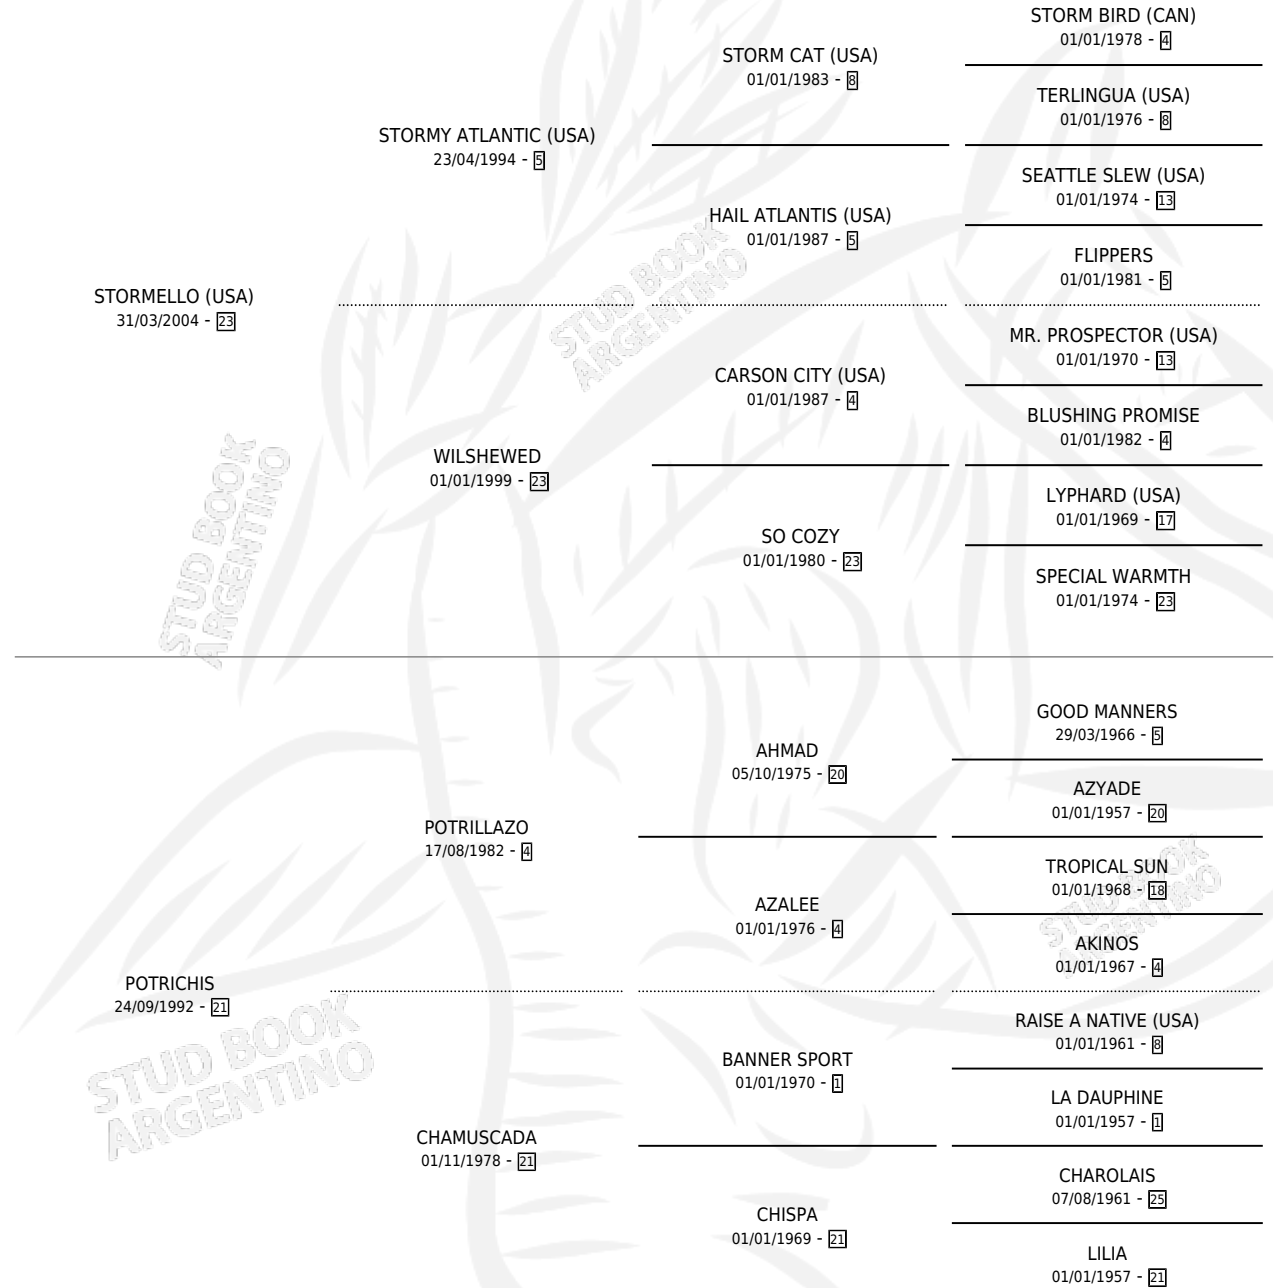

CHINESE WALL

por **STORMELLO (USA)** y **POTRICHIS** por **POTRILLAZO**

Argentina · Hembra · Zaino · SP · 29/07/2010
Familia 21 · Volumen 40

ESTADO

TIPIFICACIÓN SANGUÍNEA	X
TIPIFICACIÓN POR ADN	✓
PASAPORTE	✓
IDENTIFICACIÓN POR MICROCHIP	✓
REPRODUCTOR	✓

Lugar de nacimiento: La Pasion

Criador: La Pasion

PEDIGREE

CAMPAÑA

Solo carreras oficiales de Argentina

POR EDAD

EDAD	CC	1°	2°	3°	4°	5°	NP	CLC	CLG	CLCG1	CLGG1	IMPORTE	GANANCIA / CC
2 AÑOS	2	0	0	0	0	1	1	0	0	0	0	\$8,000	\$4,000
TOTALES	2	0	0	0	0	1	1	0	0	0	0	\$8,000	\$4,000
%		0.0%	0.0%	0.0%	0.0%	50.0%	50.0%	0.0%	0.0%	0.0%	0.0%		