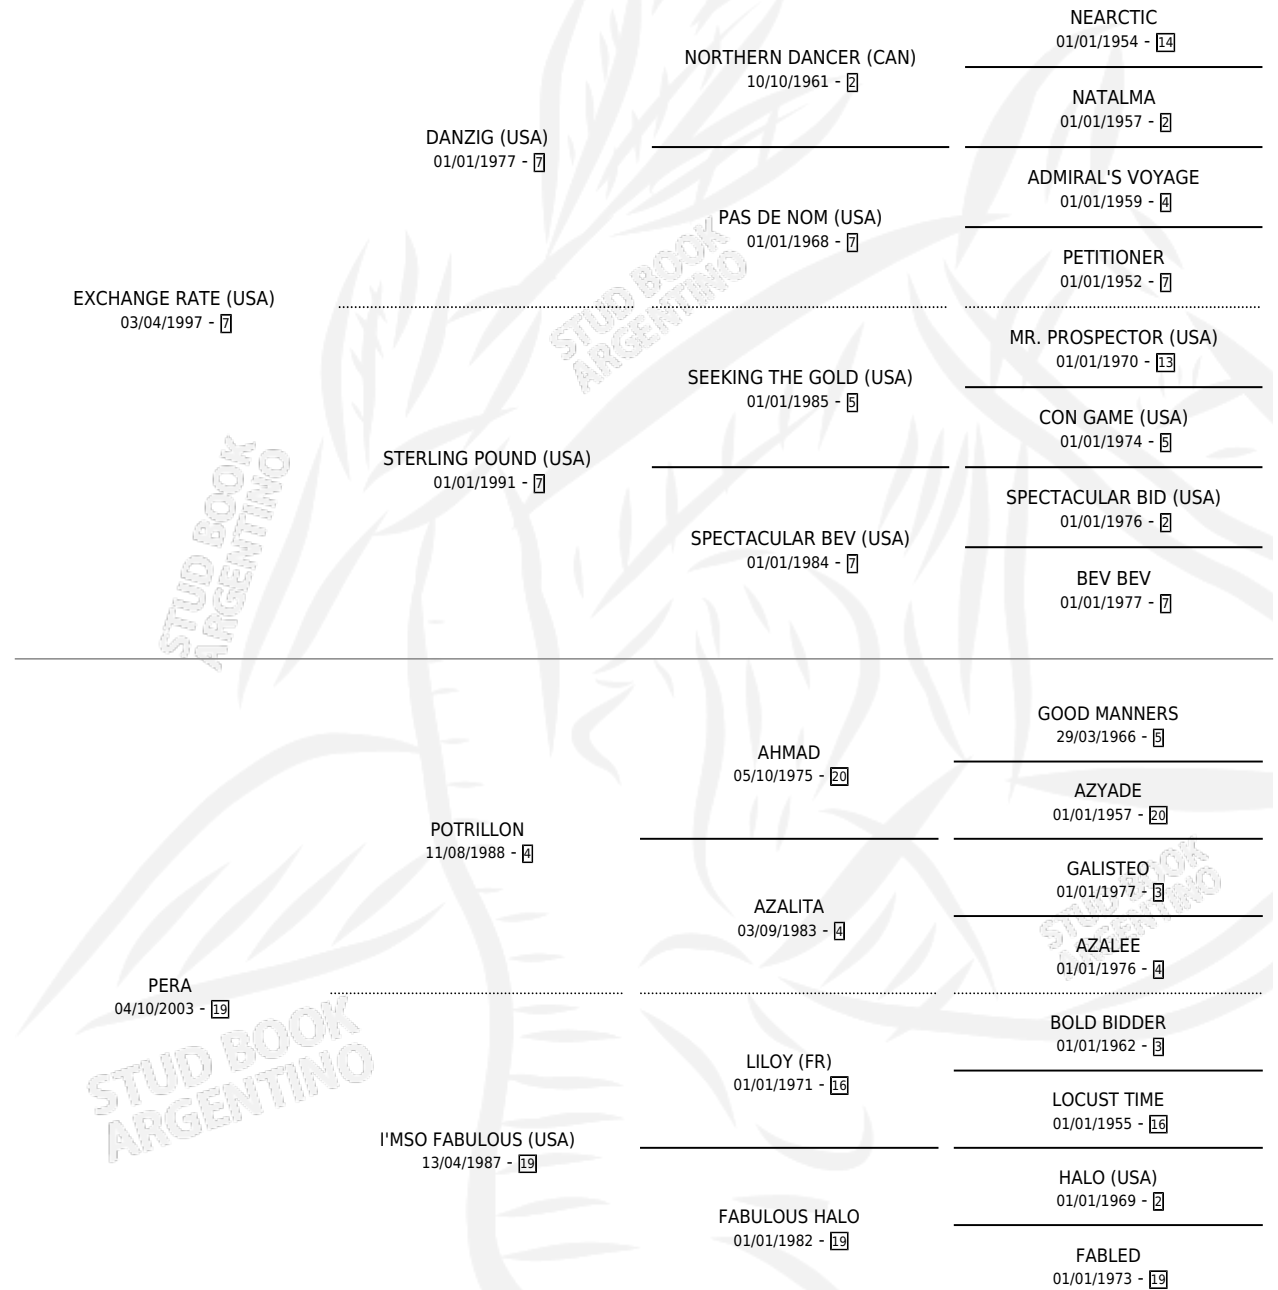

PERALTE

por EXCHANGE RATE (USA) y PERA por POTRILLON

Argentina · Macho · Zaino · SP · 31/07/2010
Familia 19-b · Volumen 40

ESTADO

TIPIFICACIÓN SANGUÍNEA	X
TIPIFICACIÓN POR ADN	✓
PASAPORTE	✓
IDENTIFICACIÓN POR MICROCHIP	✓
REPRODUCTOR	X

Lugar de nacimiento: La Pasion

Criador: La Pasion

PEDIGREE

CAMPAÑA

Solo carreras oficiales de Argentina

POR EDAD

EDAD	CC	1°	2°	3°	4°	5°	NP	CLC	CLG	CLCG1	CLGG1	IMPORTE	GANANCIA / CC
3 AÑOS	2	0	0	0	0	1	1	0	0	0	0	\$2,900	\$1,450
4 AÑOS	9	2	0	0	1	0	6	0	0	0	0	\$85,000	\$9,444
TOTALES	11	2	0	0	1	1	7	0	0	0	0	\$87,900	\$7,991
%		18.2%	0.0%	0.0%	9.1%	9.1%	63.6%	0.0%	0.0%	0.0%	0.0%		