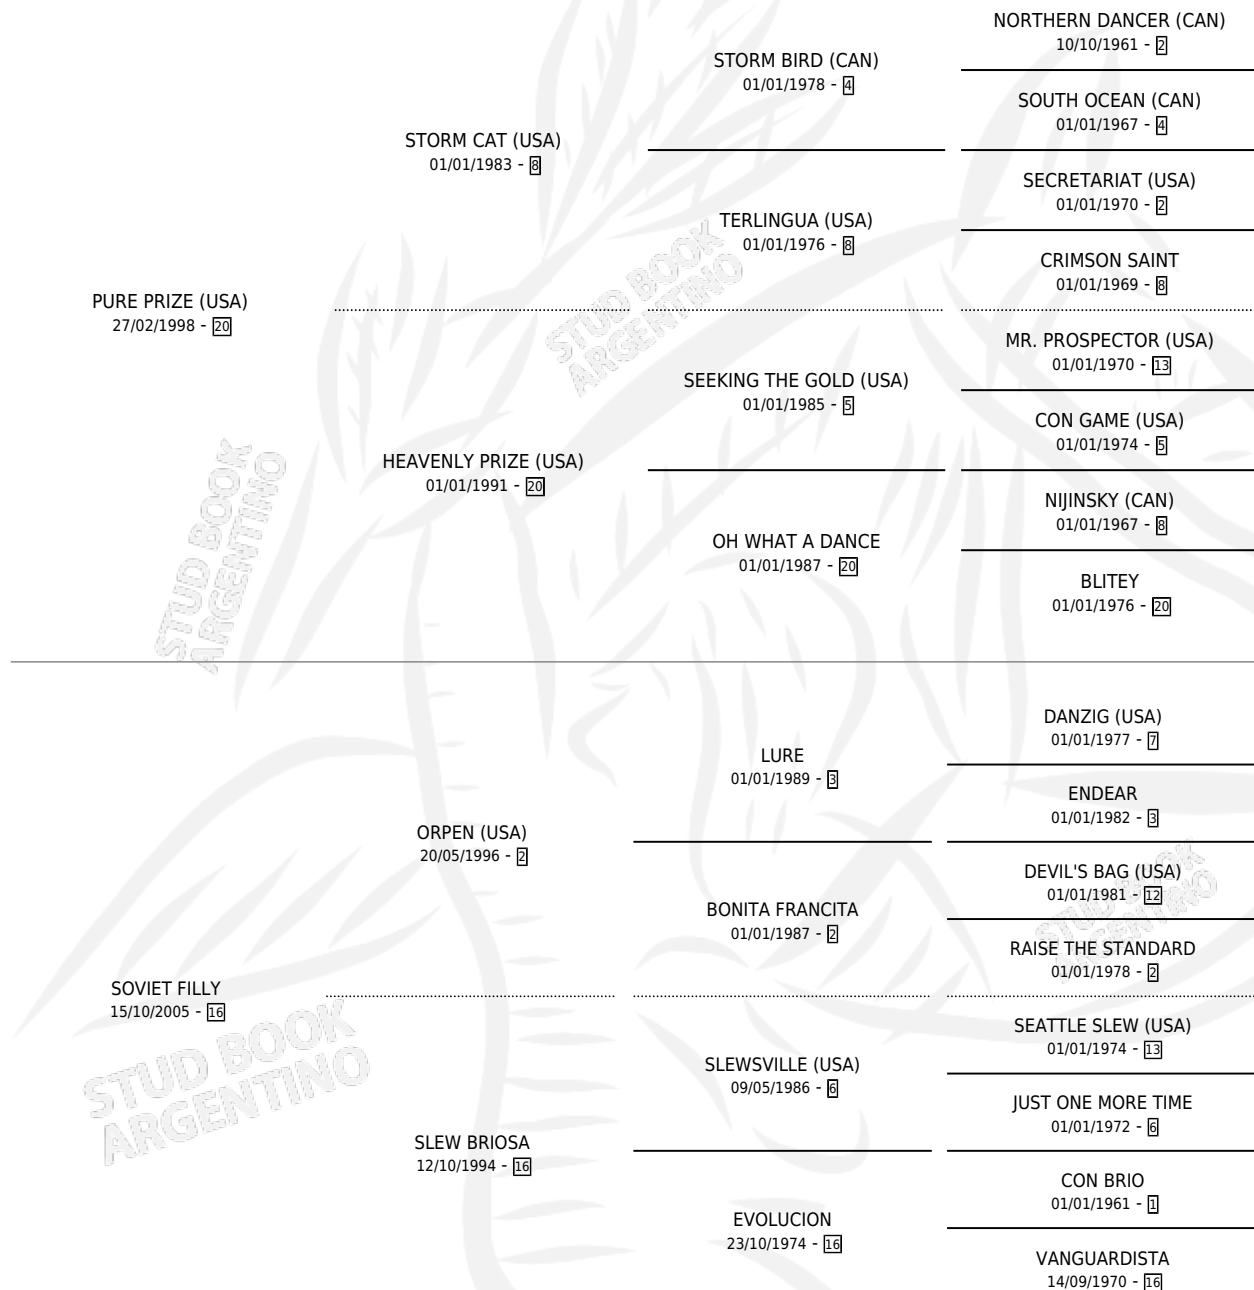

SOVIET JOKE

por **PURE PRIZE (USA)** y **SOVIET FILLY** por **ORPEN (USA)**

Argentina · Macho · Zaino · SP · 03/08/2010
Familia 16-f · Volumen 40

ESTADO

TIPIFICACIÓN SANGUÍNEA	X
TIPIFICACIÓN POR ADN	✓
PASAPORTE	✓
IDENTIFICACIÓN POR MICROCHIP	✓
REPRODUCTOR	X

Lugar de nacimiento: Carampangue

Criador: Carampangue

PEDIGREE

CAMPAÑA

Solo carreras oficiales de Argentina

POR EDAD

EDAD	CC	1°	2°	3°	4°	5°	NP	CLC	CLG	CLCG1	CLGG1	IMPORTE	GANANCIA / CC
2 AÑOS	5	0	0	2	0	1	2	0	0	0	0	\$24,840	\$4,968
3 AÑOS	12	1	2	0	2	2	5	0	0	0	0	\$101,070	\$8,423
4 AÑOS	2	1	0	0	0	1	0	0	0	0	0	\$34,650	\$17,325
TOTALES	19	2	2	2	2	4	7	0	0	0	0	\$160,560	\$8,451
%		10.5%	10.5%	10.5%	10.5%	21.1%	36.8%	0.0%	0.0%	0.0%	0.0%		

Ganador de 2 carreras en Palermo - \$160,560, a los 3 y 4 años.

POR DISTANCIA

HIPODROMO	CC	1°	2°	3°	4°	5°	NP	CLC	CLG	CLCG1	CLGG1	IMPORTE
PALERMO	15	2	0	2	1	4	6	0	0	0	0	\$126,360
1000 MTS	8	2	0	0	0	2	4	0	0	0	0	\$93,000
1200 MTS	7	0	0	2	1	2	2	0	0	0	0	\$33,360
SAN ISIDRO	4	0	2	0	1	0	1	0	0	0	0	\$34,200
1000 MTS	3	0	1	0	1	0	1	0	0	0	0	\$19,500
1200 MTS	1	0	1	0	0	0	0	0	0	0	0	\$14,700