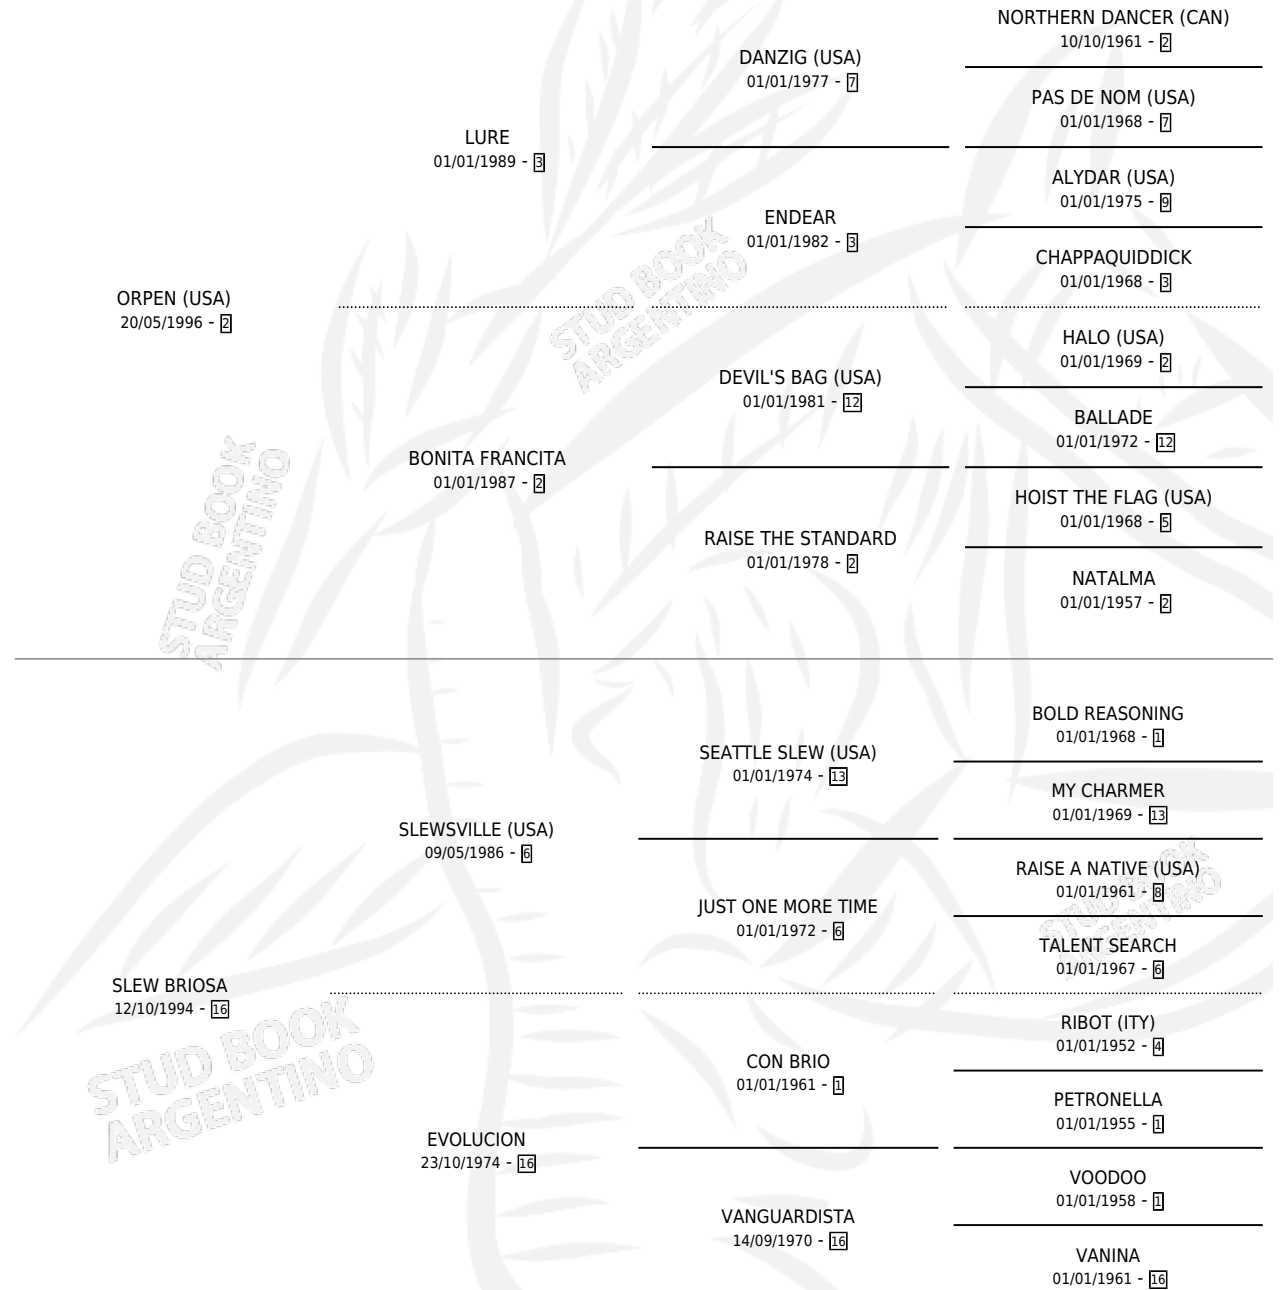

SOVIET LADY

por **ORPEN (USA)** y **SLEW BRIOSA** por **SLEWSVILLE (USA)**

Argentina · Hembra · Zaino · SP · 02/08/2010
Familia 16-f · Volumen 40

ESTADO

TIPIFICACIÓN SANGUÍNEA	X
TIPIFICACIÓN POR ADN	✓
PASAPORTE	✓
IDENTIFICACIÓN POR MICROCHIP	✓
REPRODUCTOR	✓

Lugar de nacimiento: Carampangue

Criador: Carampangue

~

HIJOS

	MACHOS	HEMBRAS
6 NACIERON	2	4
4 CORRIERON	2	2
3 GANARON	2	1

1	1	1
GANADORES CL	GANADORES GR	GANADORES G1

PEDIGREE