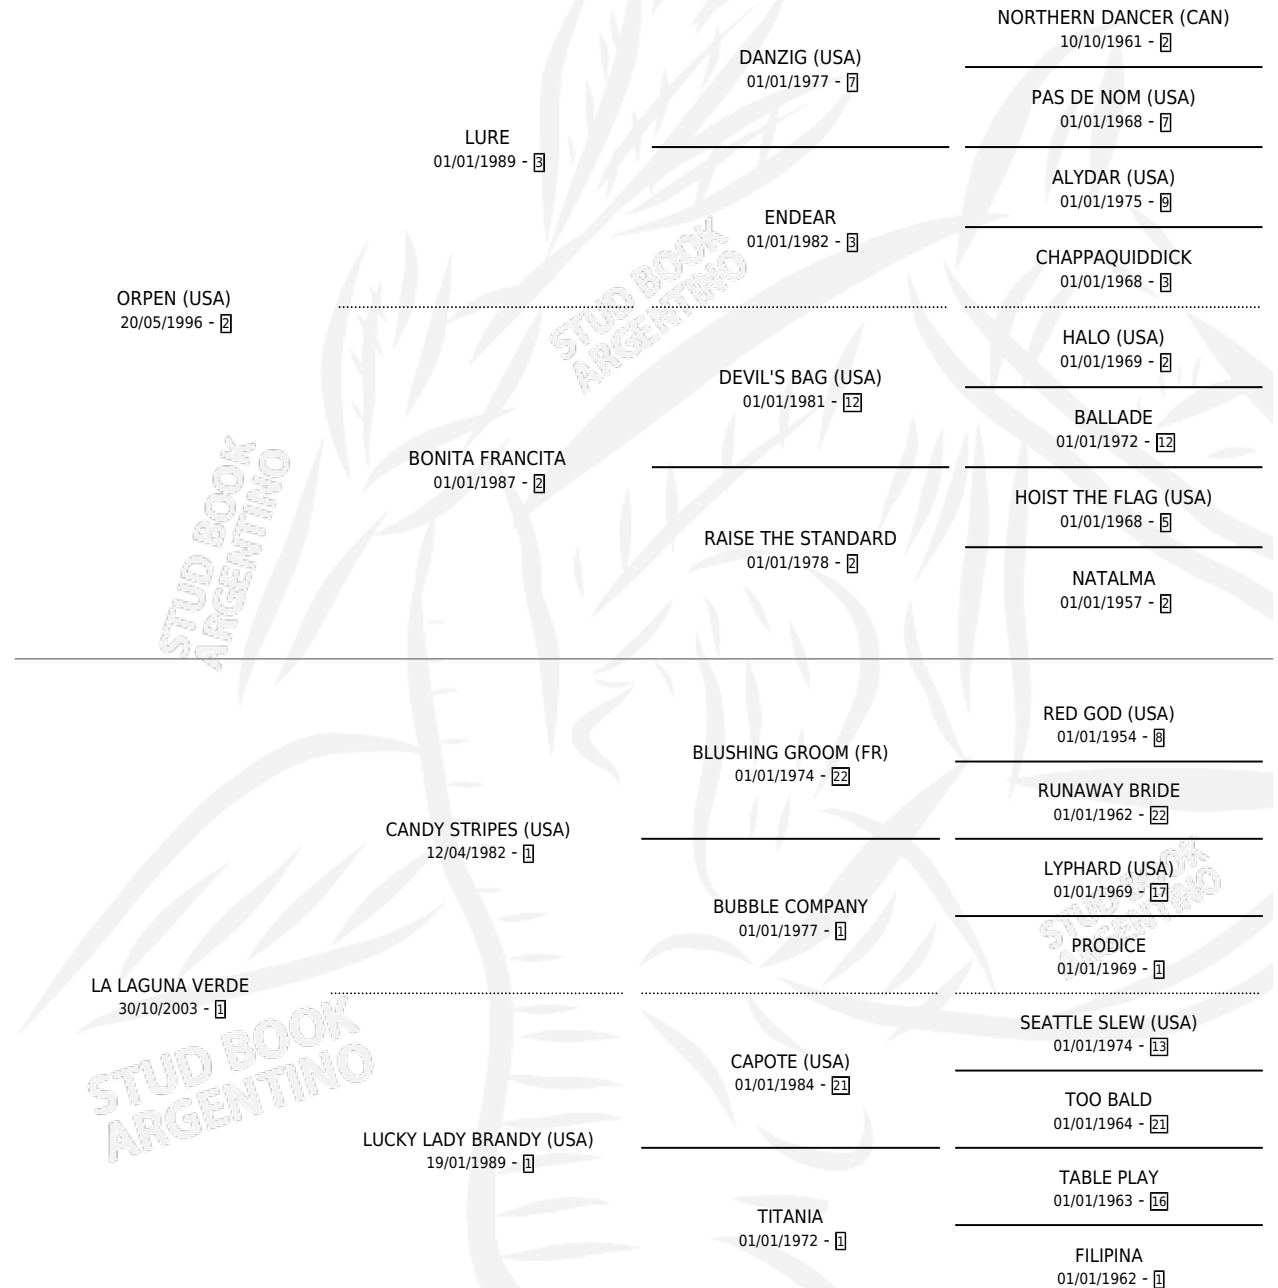

ABE LINCOLN

por **ORPEN (USA)** y **LA LAGUNA VERDE** por **CANDY STRIPES (USA)**

Argentina · Macho · Zaino · SP · 02/08/2010
Familia 1-s · Volumen 40

ESTADO

TIPIFICACIÓN SANGUÍNEA	X
TIPIFICACIÓN POR ADN	✓
PASAPORTE	✓
IDENTIFICACIÓN POR MICROCHIP	✓
REPRODUCTOR	X

Lugar de nacimiento: Carampangue
Criador: Carampangue

PEDIGREE