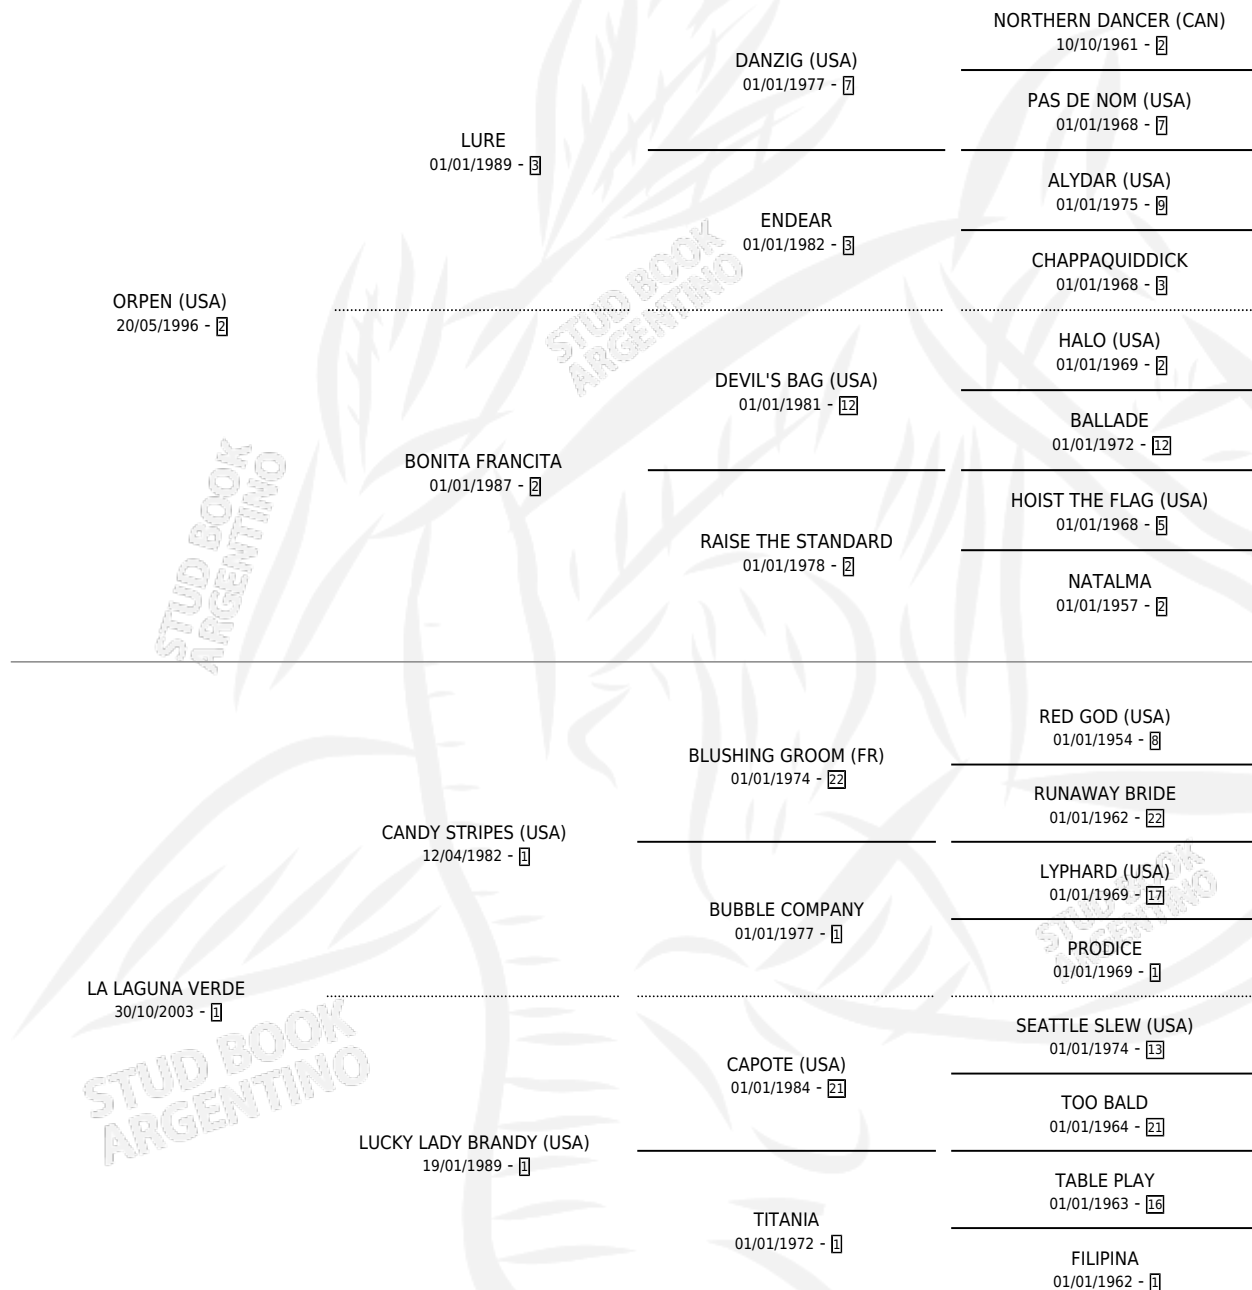

ABE LINCOLN

por **ORPEN (USA)** y **LA LAGUNA VERDE** por **CANDY STRIPES (USA)**

Argentina · Macho · Zaino · SP · 02/08/2010
Familia 1-s · Volumen 40

ESTADO

TIPIFICACIÓN SANGUÍNEA	X
TIPIFICACIÓN POR ADN	✓
PASAPORTE	✓
IDENTIFICACIÓN POR MICROCHIP	✓
REPRODUCTOR	X

Lugar de nacimiento: Carampangue
Criador: Carampangue

PEDIGREE

CAMPAÑA

Solo carreras oficiales de Argentina

POR EDAD

EDAD	CC	1°	2°	3°	4°	5°	NP	CLC	CLG	CLCG1	CLGG1	IMPORTE	GANANCIA / CC
2 AÑOS	1	0	0	0	0	0	1	0	0	0	0	\$0	\$0
3 AÑOS	7	3	0	1	1	1	1	4	1	1	0	\$251,040	\$35,863
4 AÑOS	1	0	0	0	0	0	1	0	0	0	0	\$0	\$0
5 AÑOS	2	0	0	0	0	0	2	0	0	0	0	\$0	\$0
6 AÑOS	1	0	0	0	0	0	1	0	0	0	0	\$0	\$0
TOTALES	12	3	0	1	1	1	6	4	1	1	0	\$251,040	\$20,920
%		25.0%	0.0%	8.3%	8.3%	8.3%	50.0%	33.3%	25.0%	25.0%	0.0%		