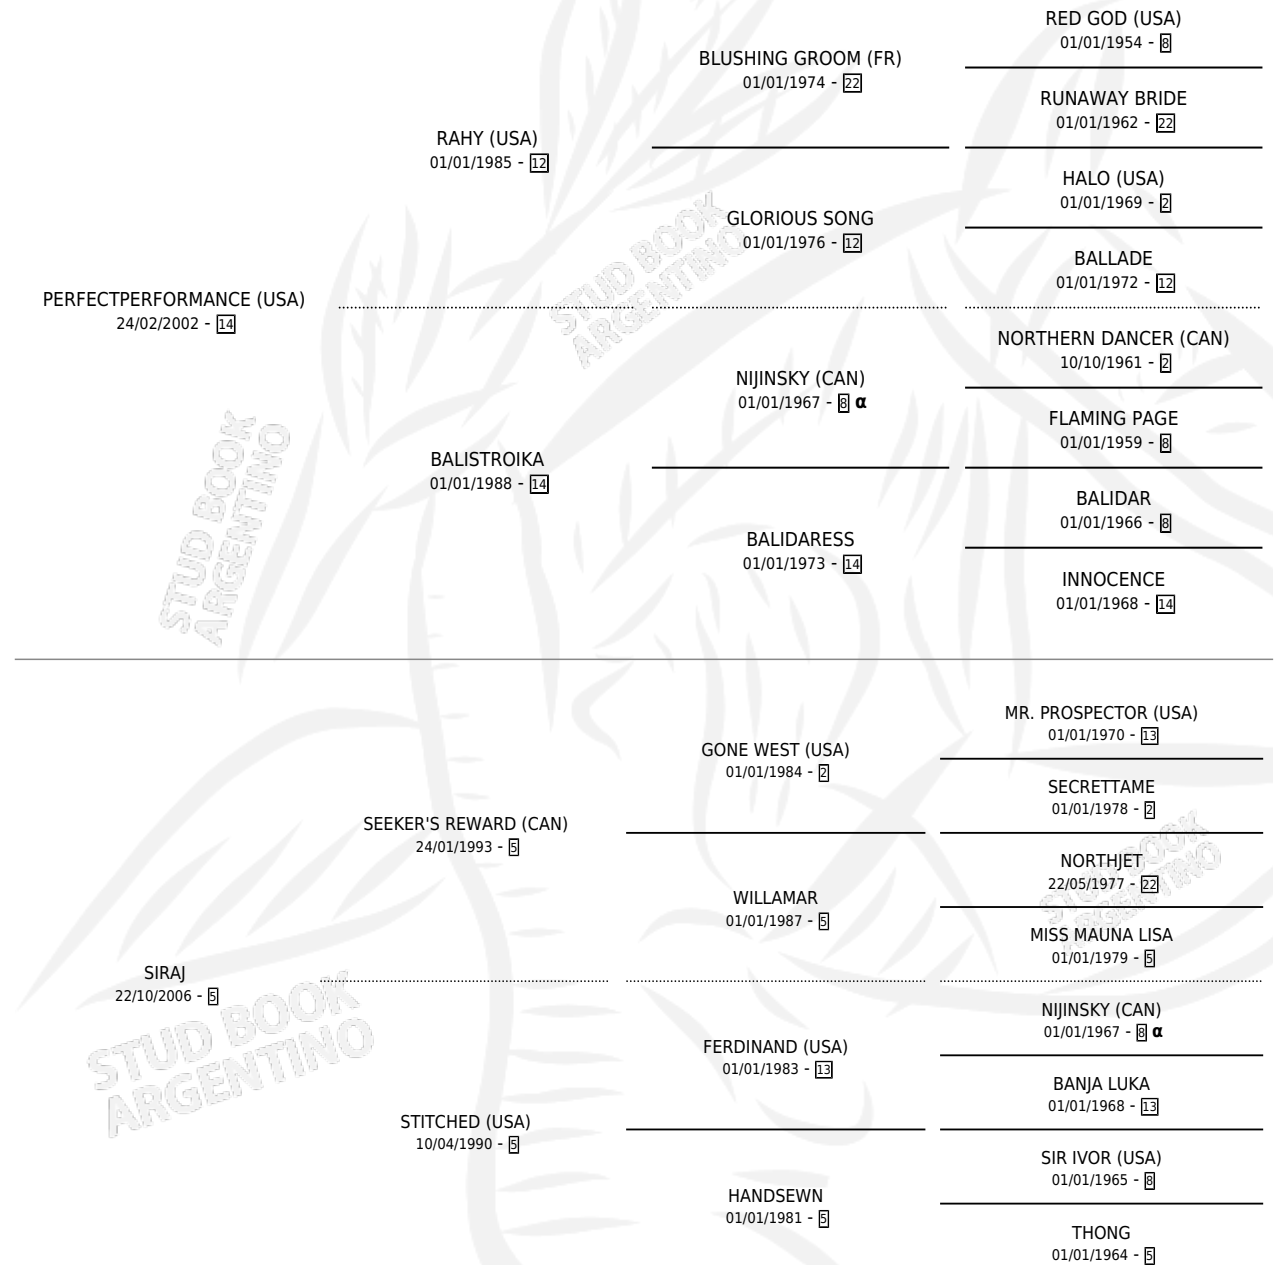

# STINGNETLE

por PERFECTPERFORMANCE (USA) y SIRAJ por SEEKER'S REWARD (CAN)

Argentina · Hembra · Alazan · SP · 26/07/2010  
Familia 5-h · Volumen 40

## ESTADO

TIPIFICACIÓN SANGUÍNEA	X
TIPIFICACIÓN POR ADN	✓
PASAPORTE	X
IDENTIFICACIÓN POR MICROCHIP	✓
REPRODUCTOR	X

**Lugar de nacimiento:** Carampangue

**Criador:** Carampangue

## PEDIGREE

INBREEDING : α