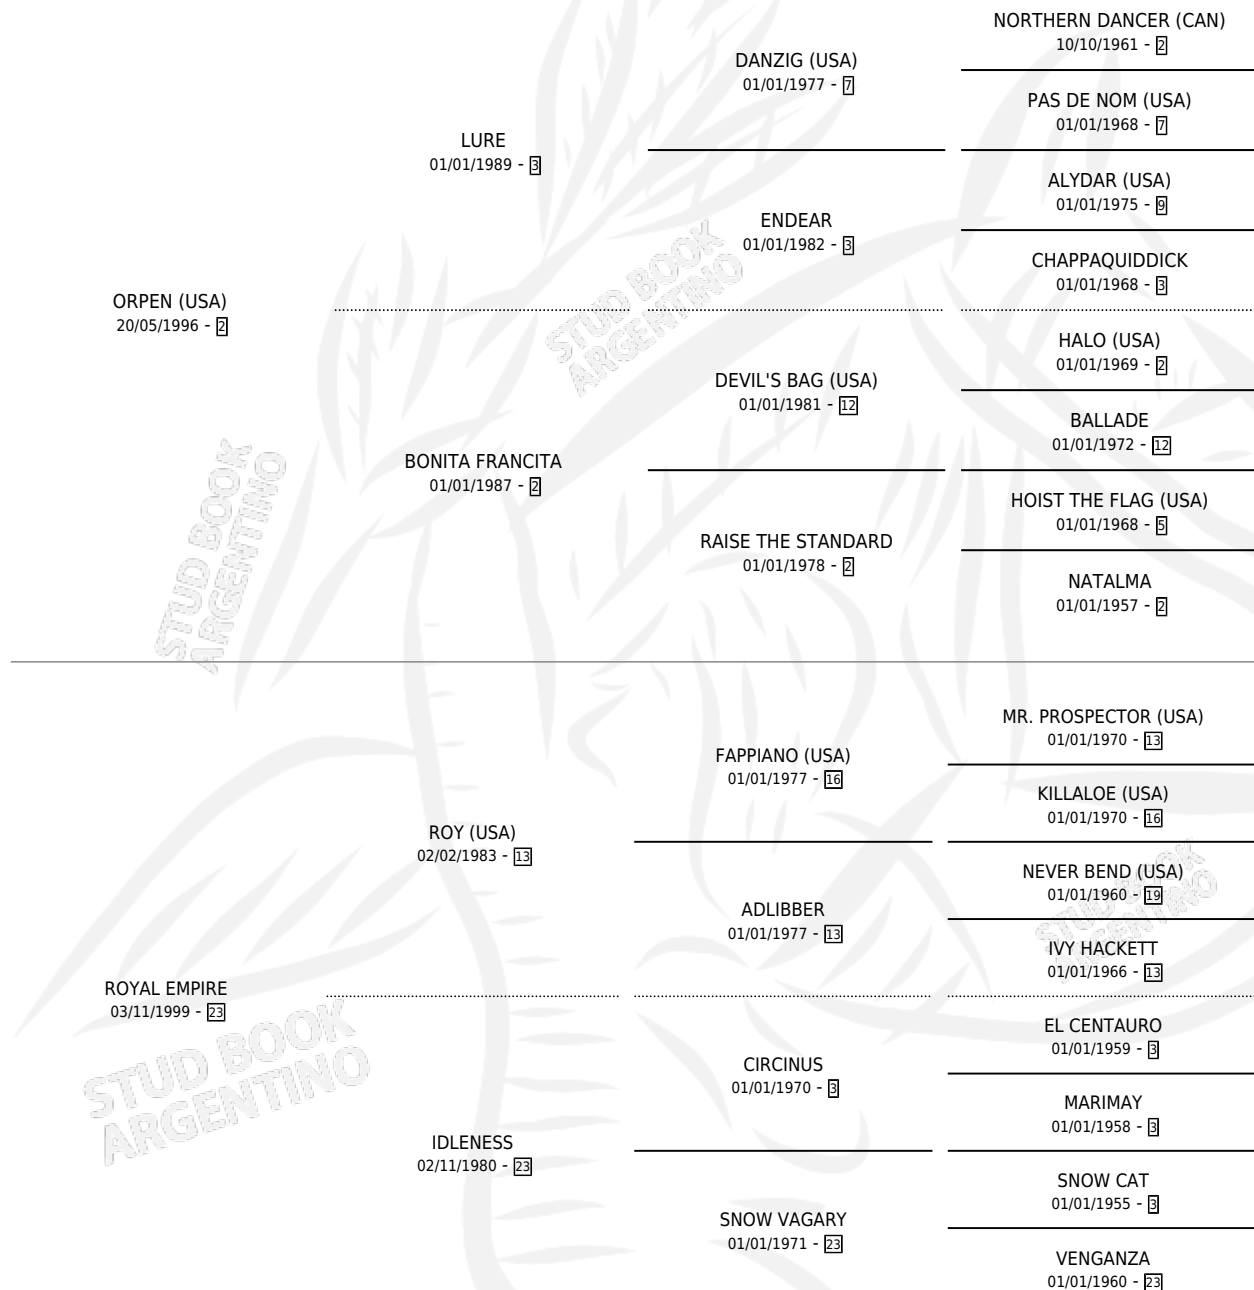

ROYAL EMIRATE

por **ORPEN (USA)** y **ROYAL EMPIRE** por **ROY (USA)**

Argentina · Hembra · Zaino · SP · 14/07/2010
Familia 23-a · Volumen 40

ESTADO

TIPIFICACIÓN SANGUÍNEA	X
TIPIFICACIÓN POR ADN	✓
PASAPORTE	✓
IDENTIFICACIÓN POR MICROCHIP	✓
REPRODUCTOR	✓

Lugar de nacimiento: Carampangue
Criador: Haras Identíc S.A.

~

HIJOS

	MACHOS	HEMBRAS
8 NACIERON	3	5
1 CORRIERON	1	0
1 GANARON	1	0
0 GANADORES CL	0 GANADORES GR	0 GANADORES G1

PEDIGREE

S

mientos 8 / Efectividad 88.89%

PADRILLO	PRODUCTO	CRIADOR	1ER SERVICIO	ÚLTIMO SERVICIO
SEÑOR CANDY (USA)	∅		04/10/2023	22/11/2023
ROYAL EMIRATE				
FUNCE (GB)	CHE REGULAR (M Z, 29/08/2023)	LOSINNO PATRICIO FRANCISCO	14/09/2022	14/09/2022
SEÑOR CANDY (USA)	CHE SEGUROLA (H Z, 24/08/2022)	LOSINNO PATRICIO FRANCISCO	02/09/2021	02/09/2021
GREENSPRING (USA)	CHE RUSO (M Z, 20/10/2020)	LOSINNO PATRICIO FRANCISCO	29/10/2019	29/10/2019
GREENSPRING (USA)	CHE BECADA (H Z, 18/10/2019) •MURIÓ EL 27/11/2019•	LOSINNO PATRICIO FRANCISCO	19/10/2018	19/10/2018
GREENSPRING (USA)	CHE MAFIOSA (H ZD, 28/09/2018)	LOSINNO PATRICIO FRANCISCO	24/09/2017	24/09/2017
GREENSPRING (USA)	CHE ENTRERRIANO (M Z, 09/09/2017) •MURIÓ EL 31/12/2020•	LOSINNO PATRICIO FRANCISCO	08/09/2016	08/09/2016
SIXTIES ICON (GB)	CHE CAMPERA (H ZD, 28/08/2016)	LOSINNO PATRICIO FRANCISCO	11/09/2015	11/09/2015
GREENSPRING (USA)	CHE MULATONA (H ZD, 29/08/2015)	LOSINNO PATRICIO FRANCISCO	07/09/2014	07/09/2014